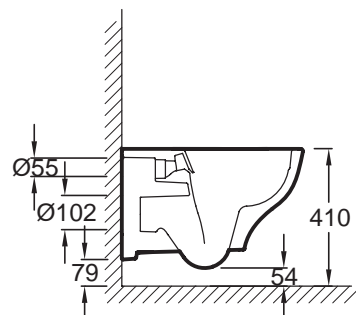

EDE102

Коллекция: СТРУКТУРА

Отделки*:

00 - Белый

Общие характеристики:

Технические характеристики

- РАЗМЕРЫ (СМ): 54 x 34 см
- ТИП УСТАНОВКИ: Подвесная
- ТИП ОБОДА: Без обода
- ПРОДУКТ В КОМПЛЕКТЕ: (крышка-сиденье заказывается отдельно)
- ГАРАНТИЯ НА КЕРАМИКУ: 25 лет
- КРЕПЕЖ ЧАШИ УНИТАЗА: стандартные
- ВЕС: 27,3 кг
- РАСХОД ВОДЫ: 2,6/4 л и 3/6 л
- ОБОД: Без обода
- КРЫШКА-СИДЕНЬЕ: крышка - сиденье не входит в комплект
- УПАКОВКА: Единая упаковка

Общая информация

Спецификация продукта: Подвесной унитаз без обода 54*34 см, белый. EDE102. Коллекция: СТРУКТУРА. РАЗМЕРЫ (СМ): 54 x 34 см. ВЕС: 27,3 кг. ТИП УСТАНОВКИ: Подвесная. РАСХОД ВОДЫ: 2,6/4 л и 3/6 л. ТИП ОБОДА: Без обода. ОБОД: Без обода. ПРОДУКТ В КОМПЛЕКТЕ: (крышка-сиденье заказывается отдельно). КРЫШКА-СИДЕНЬЕ: крышка - сиденье не входит в комплект. ГАРАНТИЯ НА КЕРАМИКУ: 25 лет. УПАКОВКА: Единая упаковка. КРЕПЕЖ ЧАШИ УНИТАЗА: стандартные.