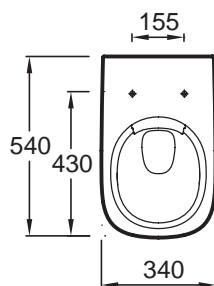

EDE102

Коллекция: СТРУКТУРА

Отделки*:

00 - Белый

Общие характеристики:

Технические характеристики

- РАЗМЕРЫ (СМ): 54 x 34 см
- ТИП УСТАНОВКИ: Подвесная
- ТИП ОБОДА: Без обода
- ПРОДУКТ В КОМПЛЕКТЕ: (крышка-сиденье заказывается отдельно)
- ГАРАНТИЯ НА КЕРАМИКУ: 25 лет
- КРЕПЕЖ ЧАШИ УНИТАЗА: стандартные
- ВЕС: 27,3 кг
- РАСХОД ВОДЫ: 2,6/4 л и 3/6 л
- ОБОД: Без обода
- КРЫШКА-СИДЕНЬЕ: крышка - сиденье не входит в комплект
- УПАКОВКА: Единая упаковка

Общая информация

Спецификация продукта: Подвесной унитаз без обода 54*34 см, белый. EDE102. Коллекция: СТРУКТУРА. РАЗМЕРЫ (СМ): 54 x 34 см. ВЕС: 27,3 кг. ТИП УСТАНОВКИ: Подвесная. РАСХОД ВОДЫ: 2,6/4 л и 3/6 л. ТИП ОБОДА: Без обода. ОБОД: Без обода. ПРОДУКТ В КОМПЛЕКТЕ: (крышка-сиденье заказывается отдельно). КРЫШКА-СИДЕНЬЕ: крышка - сиденье не входит в комплект. ГАРАНТИЯ НА КЕРАМИКУ: 25 лет. УПАКОВКА: Единая упаковка. КРЕПЕЖ ЧАШИ УНИТАЗА: стандартные.