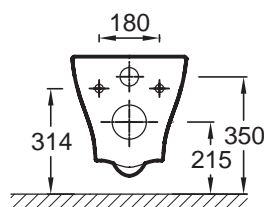

EDE102

Коллекция: СТРУКТУРА

Отделки*:

00 - Белый

Общие характеристики:

Технические характеристики

- РАЗМЕРЫ (СМ): 54 x 34 см
- ТИП УСТАНОВКИ: Подвесная
- ТИП ОБОДА: Без обода
- ПРОДУКТ В КОМПЛЕКТЕ: (крышка-сиденье заказывается отдельно)
- ГАРАНТИЯ НА КЕРАМИКУ: 25 лет
- КРЕПЕЖ ЧАШИ УНИТАЗА: стандартные
- ВЕС: 27,3 кг
- РАСХОД ВОДЫ: 2,6/4 л и 3/6 л
- ОБОД: Без обода
- КРЫШКА-СИДЕНЬЕ: крышка - сиденье не входит в комплект
- УПАКОВКА: Единая упаковка

Общая информация

Спецификация продукта: Подвесной унитаз без обода 54*34 см, белый. EDE102. Коллекция: СТРУКТУРА. РАЗМЕРЫ (СМ): 54 x 34 см. ВЕС: 27,3 кг. ТИП УСТАНОВКИ: Подвесная. РАСХОД ВОДЫ: 2,6/4 л и 3/6 л. ТИП ОБОДА: Без обода. ОБОД: Без обода. ПРОДУКТ В КОМПЛЕКТЕ: (крышка-сиденье заказывается отдельно). КРЫШКА-СИДЕНЬЕ: крышка - сиденье не входит в комплект. ГАРАНТИЯ НА КЕРАМИКУ: 25 лет. УПАКОВКА: Единая упаковка. КРЕПЕЖ ЧАШИ УНИТАЗА: стандартные.