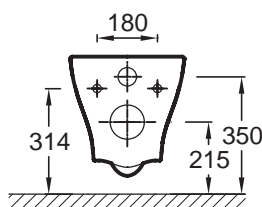

EDE102

Коллекция: СТРУКТУРА

Отделки*:

00 - Белый

Общие характеристики:

Технические характеристики

- РАЗМЕРЫ (СМ): 54 x 34 см
- ТИП УСТАНОВКИ: Подвесная
- ТИП ОБОДА: Без обода
- ПРОДУКТ В КОМПЛЕКТЕ: (крышка-сиденье заказывается отдельно)
- ГАРАНТИЯ НА КЕРАМИКУ: 25 лет
- КРЕПЕЖ ЧАШИ УНИТАЗА: стандартные
- ВЕС: 27,3 кг
- РАСХОД ВОДЫ: 2,6/4 л и 3/6 л
- ОБОД: Без обода
- КРЫШКА-СИДЕНЬЕ: крышка - сиденье не входит в комплект
- УПАКОВКА: Единая упаковка

Продукты для комплектации

- E4270: Крышка-сиденье из термодюра
- E70024: Съёмная крышка-сиденье из термодюра

Связанные продукты

- E4318: Панель для одинарного смыва из нержавеющей стали
- E4311: Настенная опорная рама с бачком для подвесных унитазов
- E4321: Настенная опорная рама для унитазов
- E4325: Панель для одинарного смыва из нержавеющей стали
- E78270: Набор из 5 отделок на выбор для панели E4326
- E4317: Комплект звукоизоляции

Общая информация

Спецификация продукта: Подвесной унитаз без обода 54*34 см, белый. EDE102. Коллекция: СТРУКТУРА. РАЗМЕРЫ (СМ): 54 x 34 см. ВЕС: 27,3 кг. ТИП УСТАНОВКИ: Подвесная. РАСХОД ВОДЫ: 2,6/4 л и 3/6 л. ТИП ОБОДА: Без обода. ОБОД: Без обода. ПРОДУКТ В КОМПЛЕКТЕ: (крышка-сиденье заказывается отдельно). КРЫШКА-СИДЕНЬЕ: крышка - сиденье не входит в комплект. ГАРАНТИЯ НА КЕРАМИКУ: 25 лет. УПАКОВКА: Единая упаковка. КРЕПЕЖ ЧАШИ УНИТАЗА: стандартные.