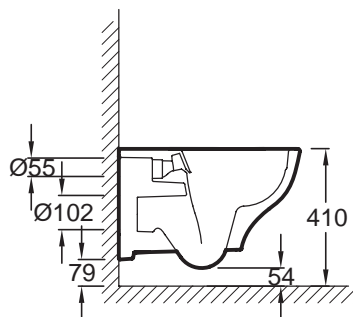

EDE102

Коллекция: СТРУКТУРА

Отделки*:

00 - Белый

Общие характеристики:

Технические характеристики

- РАЗМЕРЫ (СМ): 54 x 34 см
- ТИП УСТАНОВКИ: Подвесная
- ТИП ОБОДА: Без обода
- ПРОДУКТ В КОМПЛЕКТЕ: (крышка-сиденье заказывается отдельно)
- ГАРАНТИЯ НА КЕРАМИКУ: 25 лет
- КРЕПЕЖ ЧАШИ УНИТАЗА: стандартные
- ВЕС: 27,3 кг
- РАСХОД ВОДЫ: 2,6/4 л и 3/6 л
- ОБОД: Без обода
- КРЫШКА-СИДЕНЬЕ: крышка - сиденье не входит в комплект
- УПАКОВКА: Единая упаковка

Общая информация

Спецификация продукта: Подвесной унитаз без обода 54*34 см, белый. EDE102. Коллекция: СТРУКТУРА. РАЗМЕРЫ (СМ): 54 x 34 см. ВЕС: 27,3 кг. ТИП УСТАНОВКИ: Подвесная. РАСХОД ВОДЫ: 2,6/4 л и 3/6 л. ТИП ОБОДА: Без обода. ОБОД: Без обода. ПРОДУКТ В КОМПЛЕКТЕ: (крышка-сиденье заказывается отдельно). КРЫШКА-СИДЕНЬЕ: крышка - сиденье не входит в комплект. ГАРАНТИЯ НА КЕРАМИКУ: 25 лет. УПАКОВКА: Единая упаковка. КРЕПЕЖ ЧАШИ УНИТАЗА: стандартные.