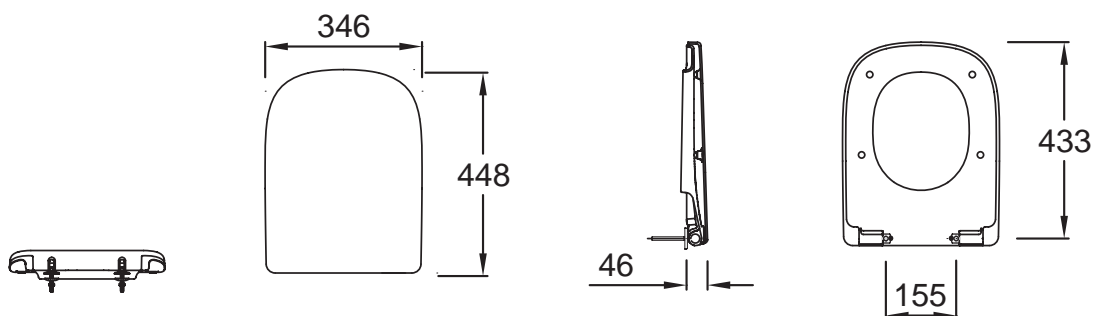

E70024

Коллекция: СТРУКТУРА

Отделки*:

00 - Белый

Общие характеристики:

Технические характеристики

- РАЗМЕРЫ (СМ): 44,80 x 34,60 см
- МАТЕРИАЛ: Термодюр
- ТИП КРЫШКИ-СИДЕНЬЯ: Съемная с механизмом "плавное опускание"
- ВЕС: 1,9 кг
- АКССУАРЫ: Стандартная крышка-сиденье

Общая информация

Спецификация продукта: Съемная крышка-сиденье из термодюра. E70024. Коллекция: СТРУКТУРА. РАЗМЕРЫ (СМ): 44,80 x 34,60 см. ВЕС: 1,9 кг. МАТЕРИАЛ: Термодюр. АКССУАРЫ: Стандартная крышка-сиденье. ТИП КРЫШКИ-СИДЕНЬЯ: Съемная с механизмом "плавное опускание".