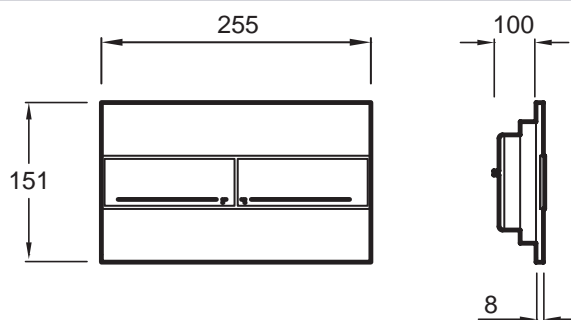

E4316

Collection : HORS COLLECTION

Couleur* :

Principaux atouts :

Caractéristiques techniques

- DIMENSIONS : 25,50 x 15,10 cm
- POIDS : 0,3 kg
- SIMPLE TOUCHE/DOUBLE TOUCHE : DOUBLE TOUCHE

Produits requis

- E4321 : Bâti-support au sol avec réservoir à mécanisme 2,6/4 L

Produits complémentaires

- 8844K, E4326

Dessin technique

Descriptif CCTP : Plaque de commande, double touche. E4316. Collection : HORS COLLECTION. DIMENSIONS : 25,50 x 15,10 cm. POIDS : 0,3 kg. SIMPLE TOUCHE/DOUBLE TOUCHE : DOUBLE TOUCHE.