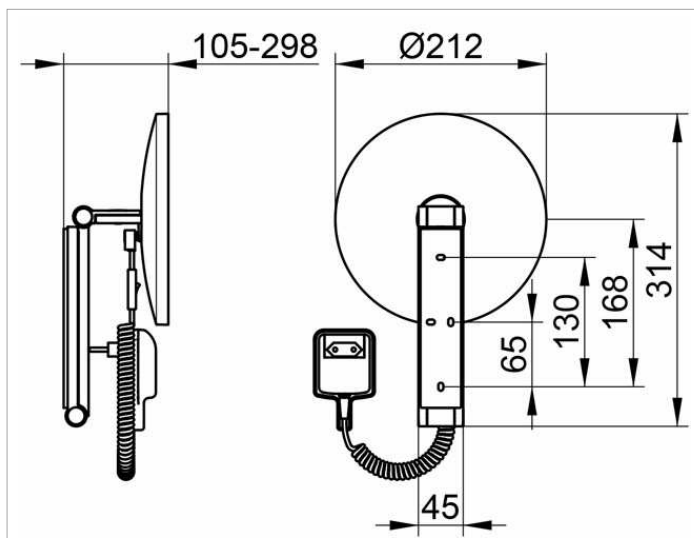

Kosmetikspiegel

17612019001 Косметическое зеркало

ИЗДЕЛИЕ**ОПИСАНИЕ ИЗДЕЛИЯ**

с подсветкой, 1 цвет подсветки 6500 Кельвин (дневной свет),
 подсоединение к электропитанию через спиралевидный кабель (400 мм), настенная модель на кронштейне с шарниром, регулируется в трех плоскостях, одностороннее зеркало, вогнутое, коэффициент увеличения x 5
 Управление:
 через кабель со штекером
 Электроснабжение:
 подключение к сети через трансформатор со штекером 12 В,
 Напряжение на входе: 100-240 В,
 Потребление в режиме ожидания: < 0,3 Вт
 Подсветка:
 Светодиод 4,5 Вт (срок работы > 50.000 часов)
 не требующая замены лампы
 Класс потребления: A, 5 кВт-ч/1000ч
 ЕЕК: A , 5 kWh/1000h

поверхность

хром

Габариты

mit Steckertrafo

ЧЕРТЕЖ**спецификации**

KEUCO iLook_move Cosmetic mirror, 17612019001
 high quality cosmetic mirror, round,
 chrome-plated, illuminated,
 on pivoted rail,
 wall-mounted surface with 4 fixing points
 for optimal load distribution,
 adjustable in three dimensions, one-sided mirror concave,
 magnification factor x 5,
 power supply with 12 V adapter, input 100-240 V (included)
 and a white spiral cord, 400 mm, and cable switch,
 Lighting: 1 x 4,5 Watt LED (maintance-free lamps),
 Standby consumption: smaller 0,5 Watt,
 Light colours: 6500 Kelvin (daylight),
 Height wall fixing 180 mm, width ca. 45 mm,
 max. height ca. 500 mm,
 outside diameters 212 mm, max. depth ca. 300 mm,
 delivery includes anti-corrosion fixings