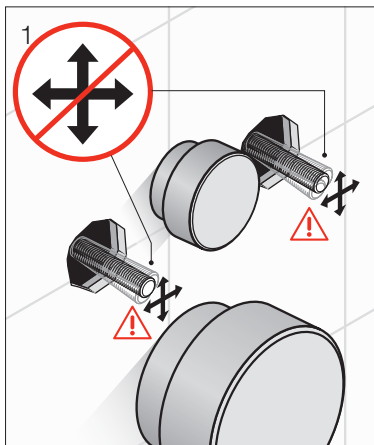

LAUFEN

EASYFIT system

8.9269.5.000.000.1

Schallschutz-Sets
Set d'isolation acoustique
Set per isolamento acustico
Noise damper kit
Sets de insonorizaci3n
Geluiddempende sets
Zvukov3 izolace
Garso izoliacijos komplektai
Zestawy do izolacji dźwiękowej
Zajvédelmi felszerelés
Комплекты звукоизоляции
Комплект за звукоизолация

DE/FR/IT/EN/ES/NL/CS/LT/PL/HU/RU/BG