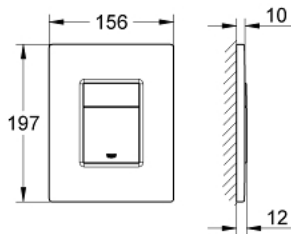

38 732 000 SKATE COSMOPOLITAN SKATE COSMOPOLITAN НАКЛАДНАЯ ПАНЕЛЬ

ОПИСАНИЕ ПРОДУКТА

- 2 объема смыва или прерывание смыва старт/стоп
- для пневматического смывного клапана
- **для вертикального и горизонтального монтажа**
- 156 x 197 мм
- из ABS
- **GROHE StarLight** хромированное покрытие поверхности
- **GROHE EcoJoy** Технология совершенного потока при уменьшенном расходе воды
- для Rapid SL и Uniset со смывным бачком GD 2
- для установки на Rapid SLX необходимо заказать ревизионный короб 66 791 000 (приобретается отдельно)

38 732 000 SKATE COSMOPOLITAN SKATE COSMOPOLITAN НАКЛАДНАЯ ПАНЕЛЬ

ЗАПАСНЫЕ ЧАСТИ

1: Накладная панель с кнопкой (Order-nr. 42371000)

2: Винт (Order-nr. 6636200M)

3: Крепежная рама (Order-nr. 43207000)

4: Крепежный набор (Order-nr. 4308500M)*