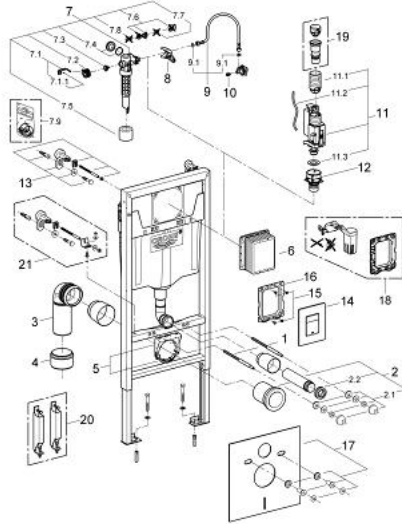

## 38 775 001 RAPID SL RAPID SL RAPID SL 4 В 1 В СБОРЕ, МОНТАЖНАЯ ВЫСОТА 1.13 М

### ЗАПАСНЫЕ ЧАСТИ

- 1: Резьбовые болты (Order-nr. 4276400M)
- 2: Впускной и смывной гарнитуры для унитаза (Order-nr. 37311K00)
- 2.1: Крепёж (Order-nr. 43511SH0)
- 2.2: Соединение (Order-nr. 37119000)
- 3: PP-смывная дуга DN 90 (Order-nr. 42327000)
- 4: 4" адаптер патрубка (Order-nr. 42242000)
- 5: Фиксаторы (Order-nr. 42243000)
- 6: Ревизионная камера (Order-nr. 66791000)
- 7: Наполнительный клапан (Order-nr. 37095000)
- 7.1: Рычаг (Order-nr. 43734000)
- 7.1.1: Уплотнение (Order-nr. 4377000M)
- 7.2: Вентильная головка (Order-nr. 43536000)
- 7.3: Мембрана (Order-nr. 4375800M)
- 7.4: Колпак винта (Order-nr. 43735000)
- 7.5: Вентильный поплавок 5 шт. (Order-nr. 4379100M)
- 7.6: Комплект уплотнений (Order-nr. 43722000)\*
- 8: Держатель для смесителей GROHE встроенного монтажа (Order-nr. 42246000)
- 9: Шланг подключения (Order-nr. 42233000)
- 9.1: О-кольцо (Order-nr. 0319100M)
- 10: Вентиль (Order-nr. 42385000)
- 11: AV1 в комплекте с удлинителем трубы (Order-nr. 42320000)
- 11.1: Удлиннитель перелива (Order-nr. 42313000)
- 11.2: пневматический шланг (Order-nr. 42319000)
- 11.3: Уплотнение (Order-nr. 42310000)
- 12: Седло клапана для GD 2 (Order-nr. 42315000)
- 13: Настенный уголок (Order-nr. 3855800M)
- 14: Накладная панель с кнопкой (Order-nr. 42371000)
- 15: Винт (Order-nr. 6636200M)
- 16: Крепежная рама (Order-nr. 43207000)
- 17: Звукоизоляционный комплект (Order-nr. 37131000)
- 18: Деталь переоснащения (Order-nr. 38796000)\*
- 19: Переходник 4,5 л для GD 2 (Order-nr. 42333000)\*
- 20: Аксессуары (Order-nr. 38779000)\*
- 21: Дополнительный крепеж к стене, вариативное размещение (Order-nr. 38733000)\*