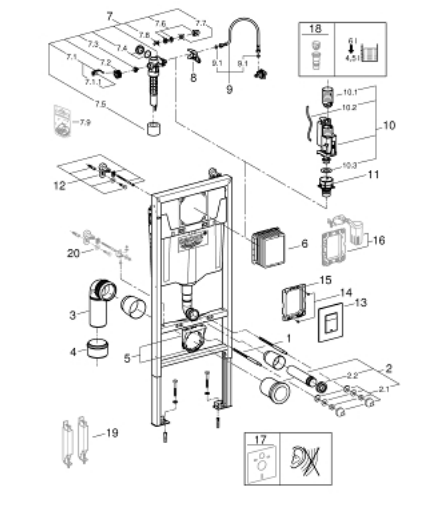

38 772 001 RAPID SL RAPID SL RAPID SL 3 В 1 В СБОРЕ, ДЛЯ ПОДВЕСНОГО УНИТАЗА, МОНТАЖНАЯ ВЫСОТА 1.13 М

ЗАПАСНЫЕ ЧАСТИ

- 1: Резьбовые болты (Order-нр. 4276400M)
- 2: Впускной и смывной гарнитуры для унитаза (Order-нр. 37311K00)
- 2.1: Крепёж (Order-нр. 43511SH0)
- 2.2: Соединение (Order-нр. 37119000)
- 3: PP-смывная дуга DN 90 (Order-нр. 42327000)
- 4: 4" адаптер патрубка (Order-нр. 42242000)
- 5: Фиксаторы (Order-нр. 42243000)
- 6: Ревизионная камера (Order-нр. 66791000)
- 7: Наполнительный клапан (Order-нр. 37095000)
- 7.1: Рычаг (Order-нр. 43734000)
- 7.1.1: Уплотнение (Order-нр. 4377000M)
- 7.2: Вентильная головка (Order-нр. 43536000)
- 7.3: Мембрана (Order-нр. 4375800M)
- 7.4: Колпак винта (Order-нр. 43735000)
- 7.5: Вентильный поплавок 5 шт. (Order-нр. 4379100M)
- 7.6: Комплект уплотнений (Order-нр. 43722000)*
- 8: Держатель для смесителей GROHE встроенного монтажа (Order-нр. 42246000)
- 9: Шланг подключения (Order-нр. 42233000)
- 9.1: O-кольцо (Order-нр. 0319100M)
- 10: AV1 Смывной вентиль с удлиннителем (Order-нр. 42320000)
- 10.1: Удлиннитель перелива (Order-нр. 42313000)
- 10.2: пневматический шланг (Order-нр. 42319000)
- 10.3: Уплотнение (Order-нр. 42310000)
- 11: Седло клапана для GD 2 (Order-нр. 42315000)
- 12: Настенный уголок (Order-нр. 3855800M)
- 13: Накладная панель с кнопкой (Order-нр. 42371000)
- 14: Винт (Order-нр. 6636200M)
- 15: Крепежная рама (Order-нр. 43207000)
- 16: Деталь переоснащения (Order-нр. 38796000)*
- 17: Звукоизоляционный комплект (Order-нр. 37131000)*
- 18: Переходник 4,5 л для GD 2 (Order-нр. 42333000)*
- 19: Аксессуары (Order-нр. 38779000)*
- 20: Дополнительный крепеж к стене, вариативное размещение (Order-нр. 38733000)*