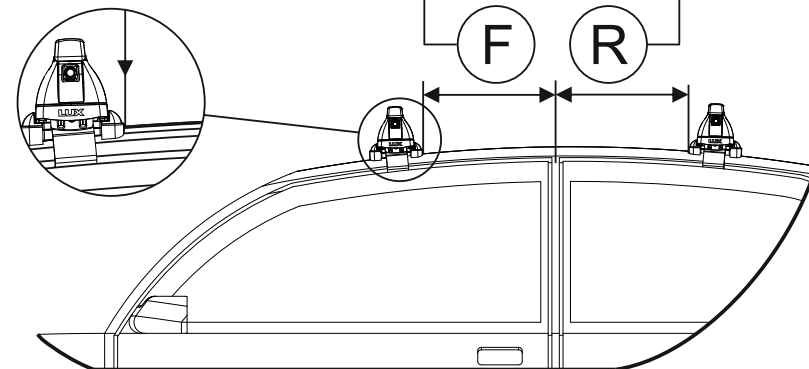

Таблица №1

Марка автомобиля	Тип кузова	Год выпуска				
VW Polo V	седан	2009-...	11B	11A	10A	10B
			476	476	240	240

Таблица №2

X		Y	
Перед, мм. (FRONT)	Зад, мм. (REAR)	Перед, мм. (FRONT)	Зад, мм. (REAR)
115	120	970	960

11.04.2019

Таблица №3

F	R
Расстояние до балки (перед - FRONT), мм.	Расстояние до балки (зад - REAR), мм.
200	350

Таб_А_Polo10n