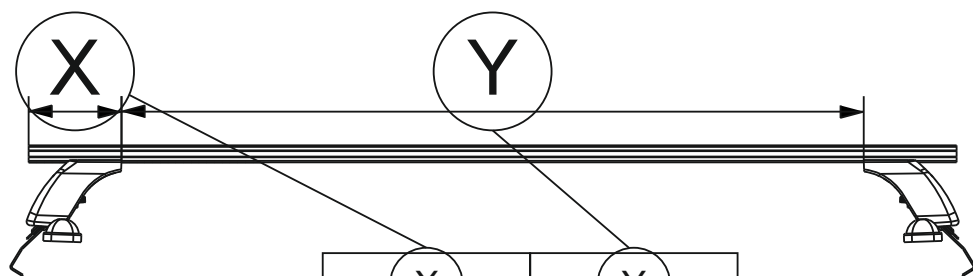

Таблица №1

Марка автомобиля	Тип кузова	Год выпуска				
VW Polo V	седан	2009-...	11B	11A	10A	10B
			476	476	240	240

Таблица №2

X		Y	
Перед, мм. (FRONT)	Зад, мм. (REAR)	Перед, мм. (FRONT)	Зад, мм. (REAR)
115	120	970	960

11.04.2019

Таблица №3

F	R
Расстояние до балки (перед - FRONT), мм.	Расстояние до балки (зад - REAR), мм.
200	350

Таб_А_Polo10n