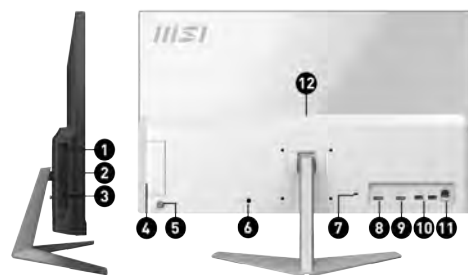

CONNECTIONS

1. 2x USB3.2 Gen 2 Type C	2. 2x USB3.2 Gen 2 Type A
3. 1x Mic-in/Headphone-out combo	4. 1x переключаемый 2
5. 5-дюймовый накопитель	6. 5-позиционный навигационный модуль
7. 1x DC-in	8. 1x Kensington Lock