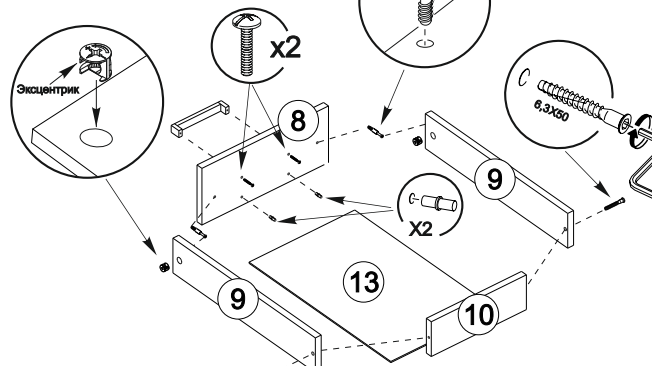

Для варианта А

Досверлить

Вариант А

	L=mm		
1	1100	600	1
2	734	522	1
3	734	522	1
4	734	522	1
5	604	460	1
6	604	350	1
7	368	522	1
8	164	396	3
9	90	400	6
10	90	310	3
11	368	74	3
12	658	396	1
13	340	398	3

Вариант Б

2 077.001

Фурнитура

Внешний вид	Наименование	Кол-во	Ед. изм.
	Ключ для сверления	1	шт
	Евровинт 6,3x50	24	шт
	Заглушка для стяжки-сверннта	16	шт
	Гвоздь	65	шт
	Шуруп 4x16	24	шт
	Направляющие роликовые 350 FGV/BRILON	3	компл.
	Заглушка для эксцентрика	6	шт
	Полкодержатель пластмассовый D=5 мм	6	шт
	Ручка C18 Серая + шурупы	3	шт
	Стяжка эксцентриковая (шток, эксцентрик)	12	компл.
	Подпятник	6	шт