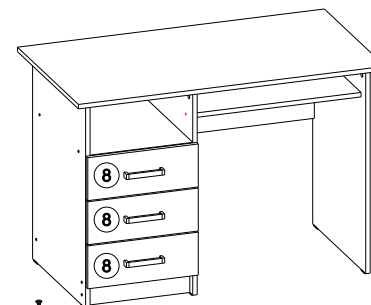

2 077.001

Фурнитура

Внешний вид	Наименование	Кол-во	Ед. изм.
	Ключ для сверления	1	шт
	Евровинт 6,3x50	24	шт
	Заглушка для стяжки-сверннта	16	шт
	Гвоздь	65	шт
	Шуруп 4x16	24	шт
	Направляющие роликовые 350 FGV/BRILON	3	компл.
	Заглушка для эксцентрика	6	шт
	Полкодержатель пластмассовый D=5 мм	6	шт
	Ручка C18 Серая + шурупы	3	шт
	Стяжка эксцентриковая (шток, эксцентрик)	12	компл.
	Подпятник	6	шт