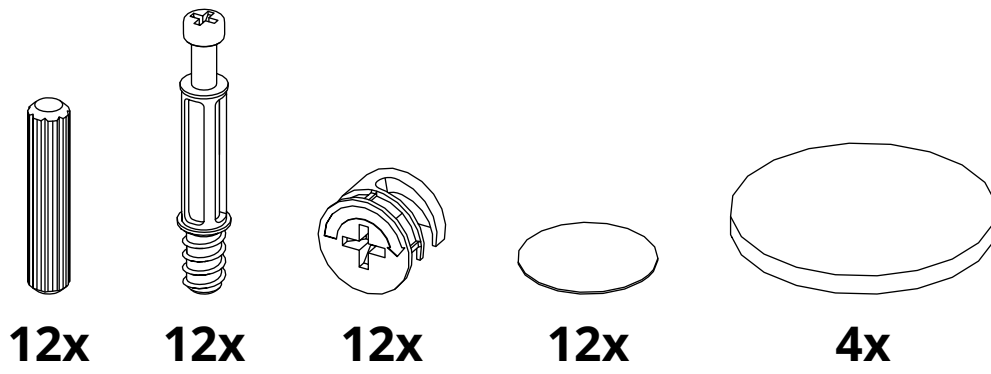

ENKEL

№	Наименование	Длина	Ширина	Толщина	Кол-во
1	Панель нижняя	390.00	300.00	37.00	1
2	Панель боковая	524.00	297.00	37.00	1
3	Полка	189.00	294.00	15.00	1
4	Панель верхняя	470.00	300.00	37.00	1
5	Панель боковая тонкая	524.00	297.00	15.00	1