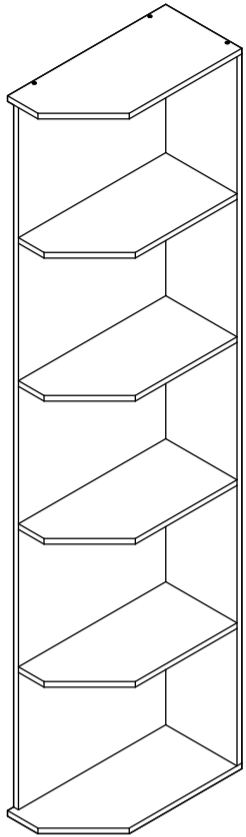

ПАСПОРТ ИЗДЕЛИЯ

Угловое завершение «Ева»

E65

габаритные размеры изделия: 2100x250x520

УВАЖАЕМЫЙ ПОКУПАТЕЛЬ!

Мебельная фабрика «MODERN» выражает благодарность за выбор продукции нашего производства. Перед началом сборки внимательно ознакомьтесь с паспортом изделия, проведите проверку содержимого упаковок на наличие дефектов и соответствие комплекточной ведомости. Для устранения несоответствий в изделии и причин их возникновения, просим Вас сохранять части упаковок со всеми наклеенными этикетками. Претензии по качеству и комплектности продукции принимаются по месту приобретения.

E65: комплекточная ведомость фурнитуры

Номер	Наименование фурнитуры	Количество	Вес	Упаковка
1	Паспорт изделия	1	-	1
2	Ключ шестигранный	1	-	1
3	Заглушка конфирмата	18	-	1
4	Конфирмат	18	126	1
5	Саморез 3,5x16	4	4	1
6	Стяжка межсекционная	2	-	1
7	Опора декоративная H50	1	-	1

E65: комплекточная ведомость деталей

Номер	Наименование детали	Длина	Ширина	Количество	Цвет	Упаковка
8	Вертикальная стенка	2018	500	1	Основной	2
9	Горизонтальная стенка	520	250	2	Основной	2
10	Задняя стенка	2018	234	1	Основной	2
11	Полка	484	234	4	Основной	2