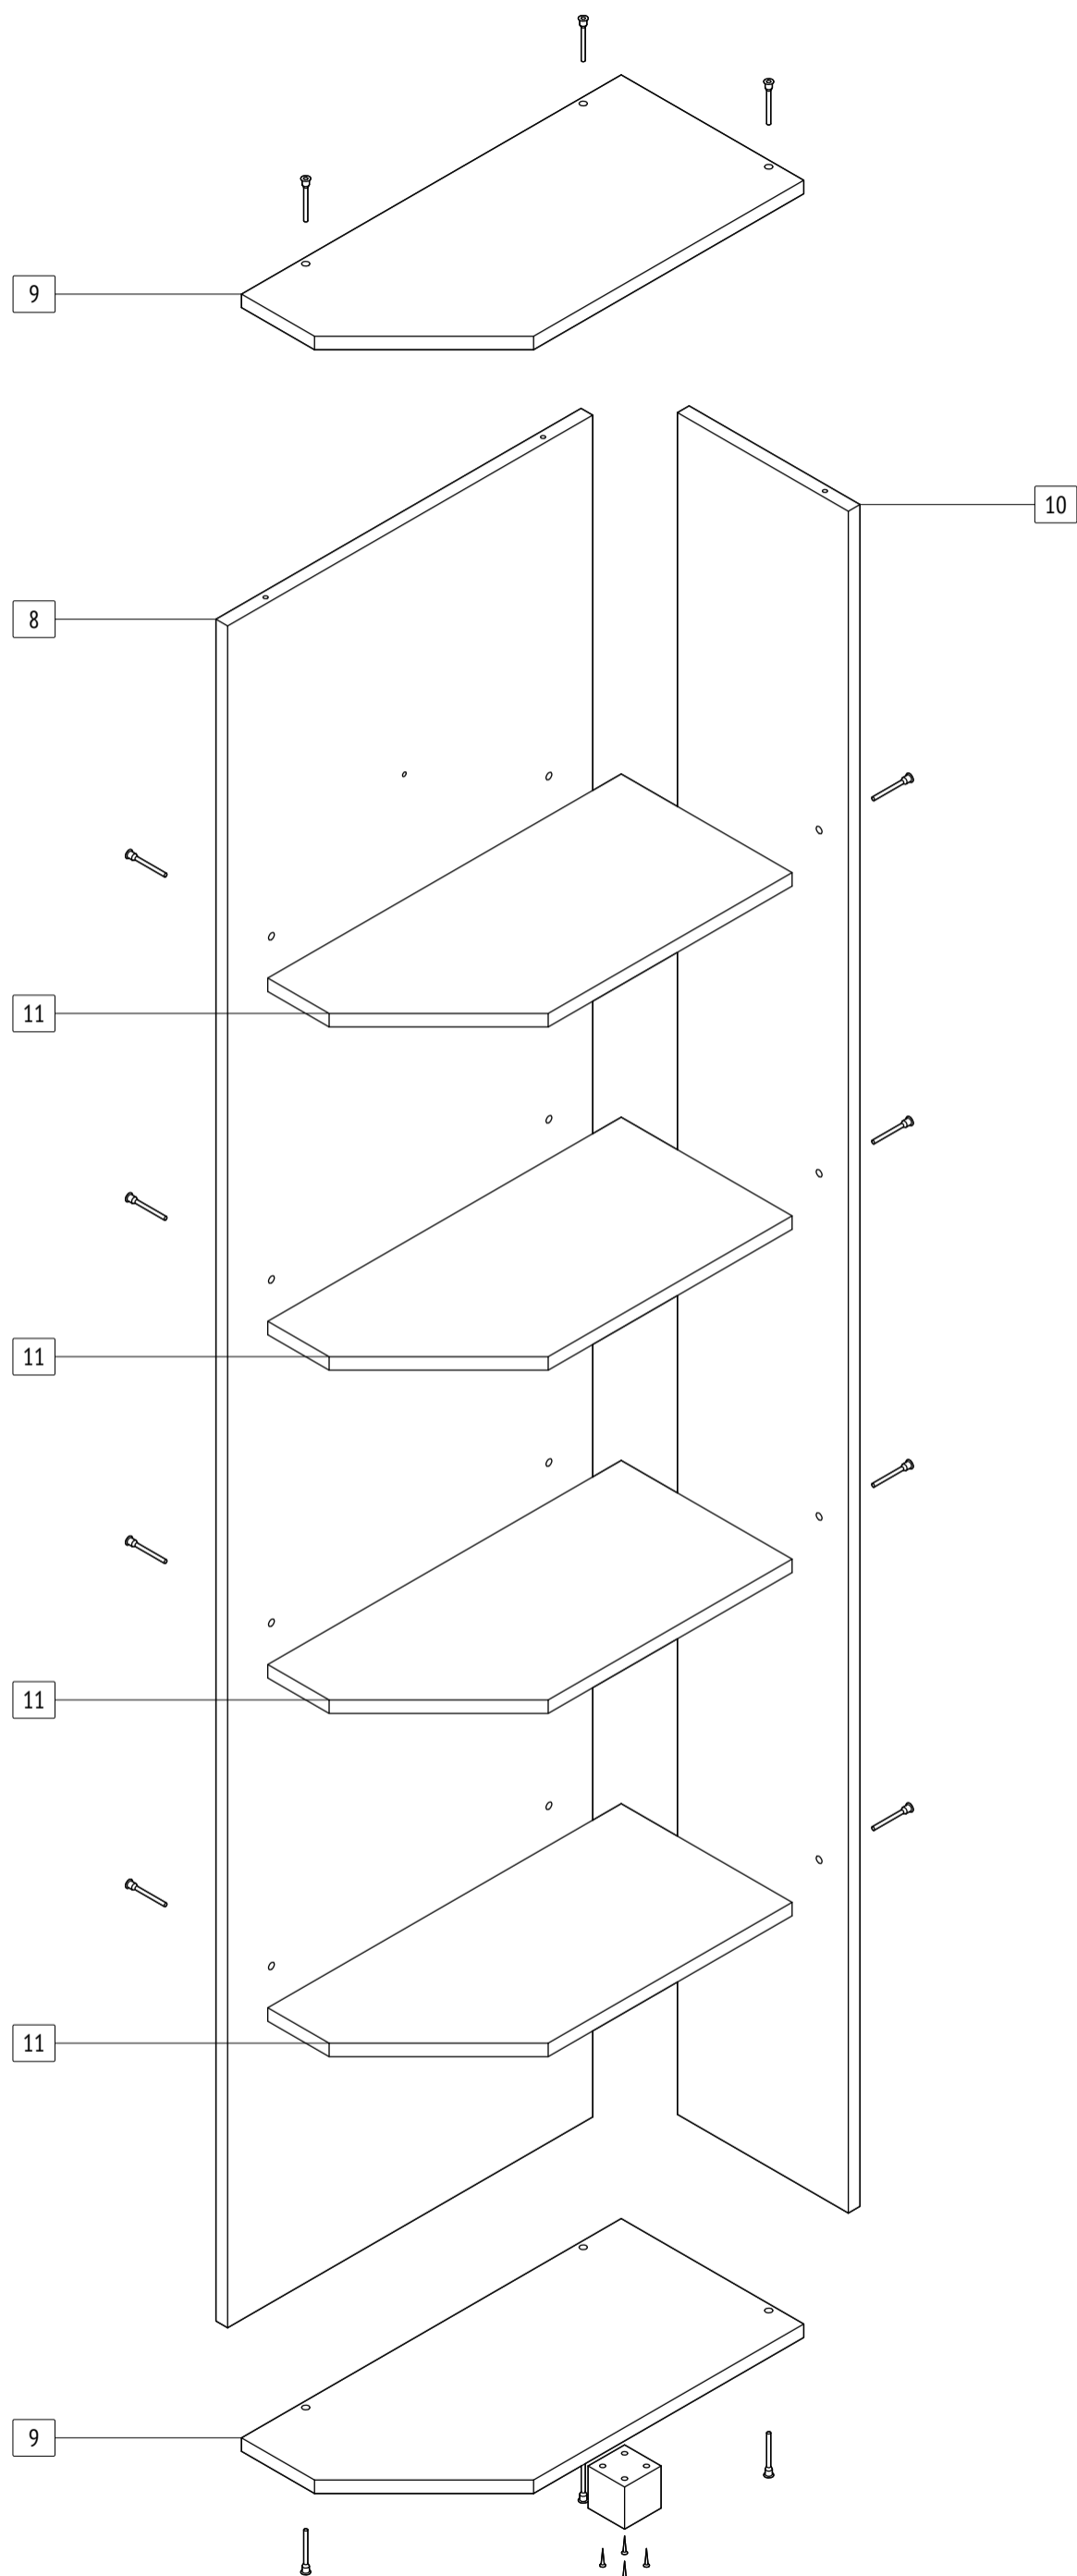

ГАРАНТИИ ПРОИЗВОДИТЕЛЯ:

Производитель гарантирует соответствие выпускаемой продукции требованиям ГОСТа 16371-2014 при соблюдении условий хранения, транспортировки и эксплуатации. Установленная гарантия производителя составляет два года со дня покупки изделия. Гарантия не распространяется на повреждения, вызванные нарушениями правил хранения, транспортировки и эксплуатации. Производитель вправе отказать в гарантийном устранении повреждений, вызванных вследствие самостоятельной доставки изделия из пункта продажи, а также сборки неквалифицированными специалистами. Срок эксплуатации изделия составляет десять лет.

ПРАВИЛА ЭКСПЛУАТАЦИИ И УХОДА ЗА МЕБЕЛЬЮ:

Срок службы мебели зависит не только от ее качества, но и от Вашего отношения к ней. Следуйте простым правилам для сохранения внешнего вида и долговечности приобретенной мебели:

- Не допускайте попадание влаги на элементы мебели. В случае контакта с водой, во избежание разбухания деталей и отслоения кромок, незамедлительно протрите изделие насухо.
- Не эксплуатируйте мебель во влажных, не проветриваемых и не отапливаемых помещениях.
- Размещайте мебель не ближе одного метра от нагревательных приборов и систем отопления.
- Исключите постоянный прямой контакт солнечных лучей с поверхностью изделия.
- Оберегайте поверхность изделия и его конструктивных элементов от механических повреждений, вызванных острыми и твердыми предметами или чрезмерными физическими нагрузками.
- Для ухода за мебелью рекомендуется использовать мягкие ткани со специальными моющими средствами для мебели. Не протирайте поверхность изделия моющими средствами на абразивной основе и агрессивными жидкостями, в составе которых присутствуют кислоты и щелочи.
- В процессе эксплуатации возможно ослабление крепежной фурнитуры. Периодически проверяйте узлы изделия и, по мере необходимости, проводите «подтяжку» фурнитуры.
- При наличии в изделии стеклянных элементов помните, что эксплуатация изделия с поврежденными стеклянными элементами сопряжена с риском получения серьезных травм.

ОБЩИЕ УКАЗАНИЕ ПО СБОРКЕ:

Сборку изделия необходимо проводить на чистой и ровной поверхности. Во избежание повреждений кромок не ставьте детали торцом на твердую поверхность. Перед началом сборки определите назначение каждой детали. Для сборки может потребоваться дополнительный инструмент: крестовая отвертка, дрель, молоток, рулетка, уголок. В изделии могут присутствовать несущественные технологические отверстия. При обнаружении следов от производственной маркировки деталей, удалите их при помощи моющего средства. Производитель оставляет за собой право вносить незначительные конструктивные изменения в выпускаемую продукцию без предварительного уведомления и отображения в настоящей инструкции.

вырезать и приклеить к задней стенке изделия ✂

Мебельная фабрика «MODERN»
ИП Сараев Александр Вячеславович, ОГРНИП 319183200027740, ИНН 183110943230
426000, Россия, Удмуртская республика, город Ижевск, улица Новосмирновская 40
Угловое завершение «Ева»

E65
габаритные размеры изделия: 2100x250x520

Дата изготовления: 2021 год

ГОСТ 16371-2014

ЕАС Декларация о соответствии ЕАЭС N RU Д-РУ.АМ05.В.06688.19

С Сертификат соответствия РОСС RU С-РУ.АК01.Н.03612.19

Гарантийный срок 24 месяца
Срок эксплуатации 10 лет

ЕАС Декларация о соответствии ЕАЭС N RU Д-РУ.АМ05.В.06688.19

PG Сертификат соответствия РОСС RU С-РУ.АК01.Н.03612.19

! Разметка для
установки опор
● отсутствует.