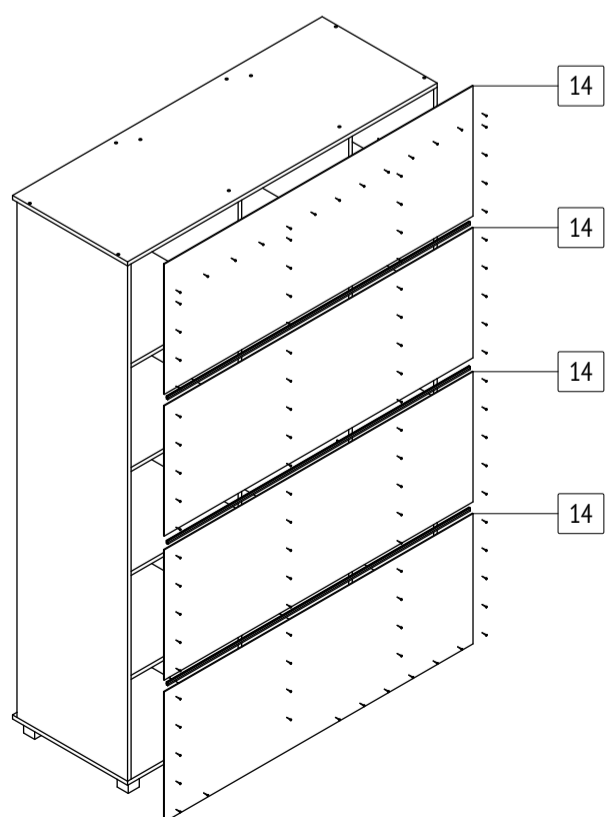

1

Возможна сборка в зеркальном исполнении

2

3

Разметка для установки опор
● отсутствует.

4

5

6