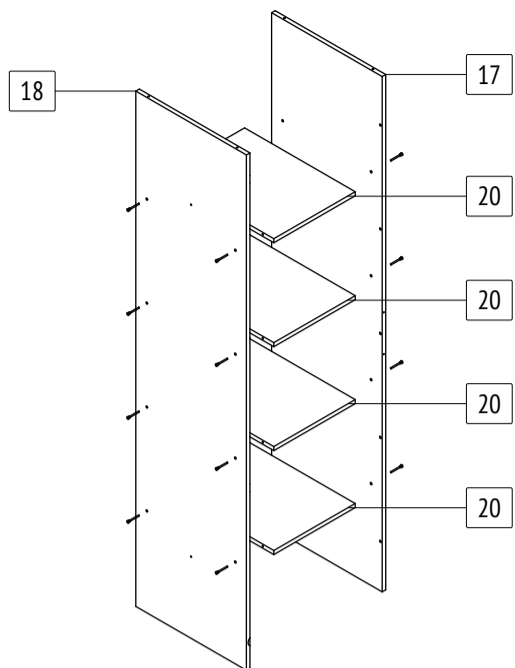

1

Возможна сборка в зеркальном исполнении