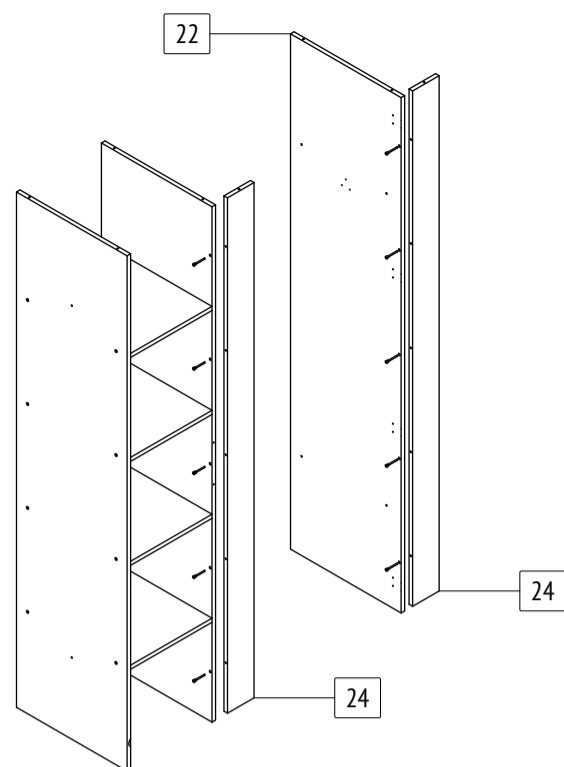

1

Возможна сборка в зеркальном исполнении

2

3

Разметка для установки опор
● отсутствует.

4

5

6