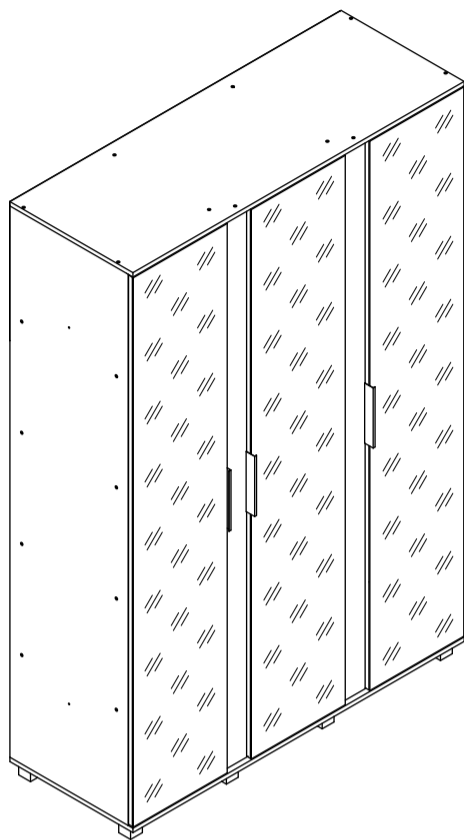

# П33

габаритные размеры изделия: 2100x1400x520