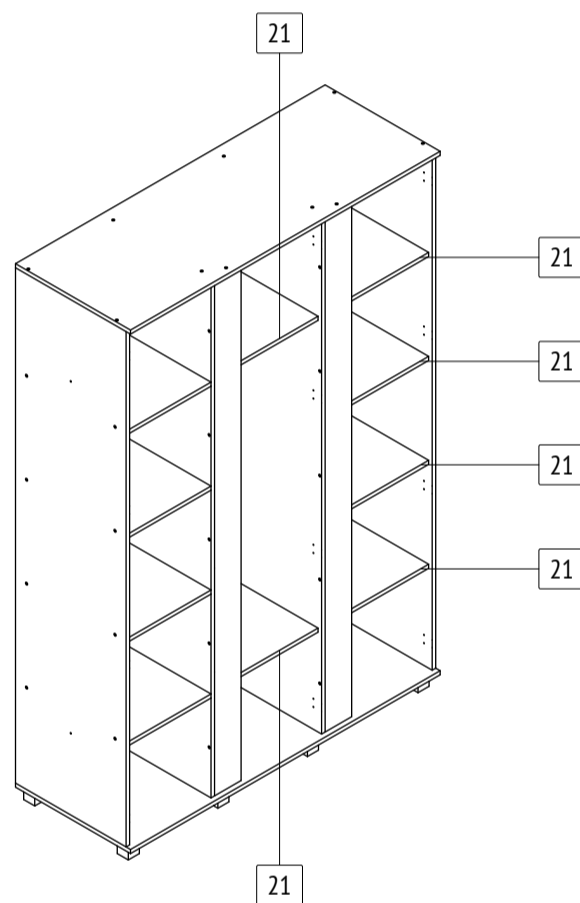

1

Возможна сборка в зеркальном исполнении

2

3

Разметка для установки опор
● отсутствует.

4

5

6