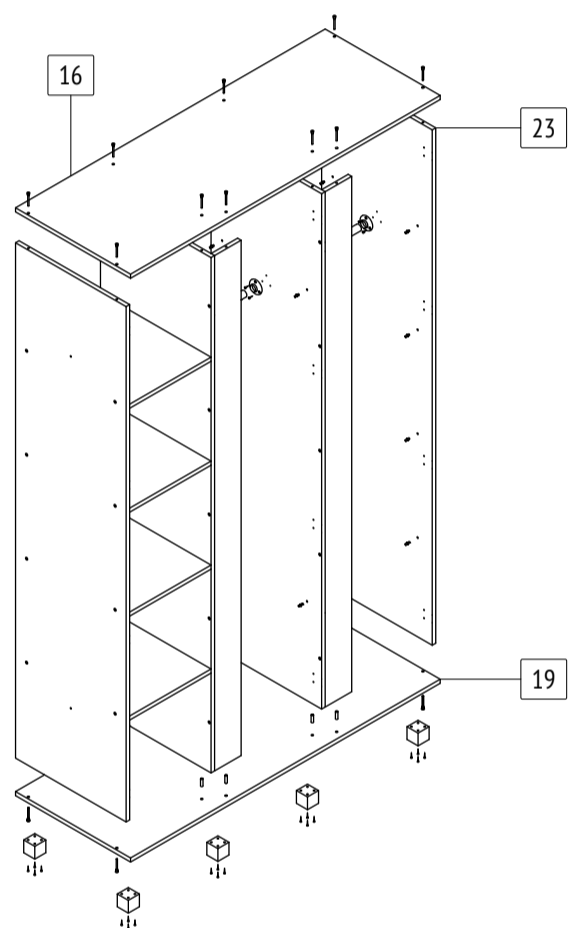

3

Разметка для установки опор
● отсутствует.

4