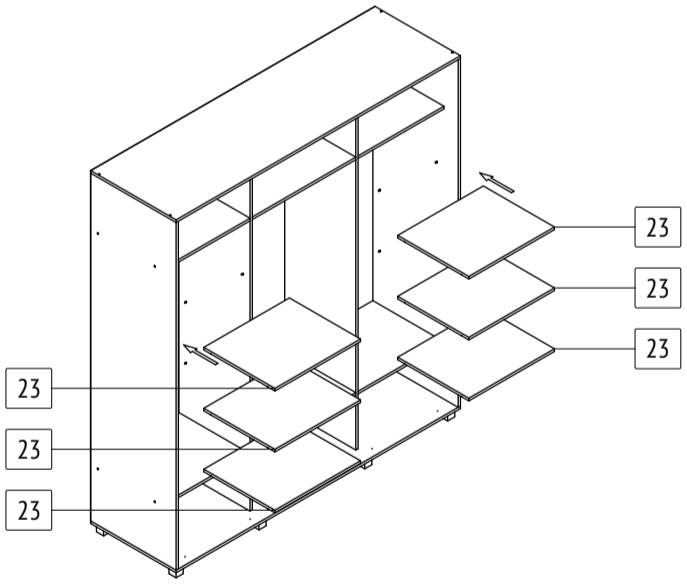

1

**Возможна сборка в
зеркальном исполнении**

Разметка для
установки опор
● отсутствует.

2

3

4

5

6

7