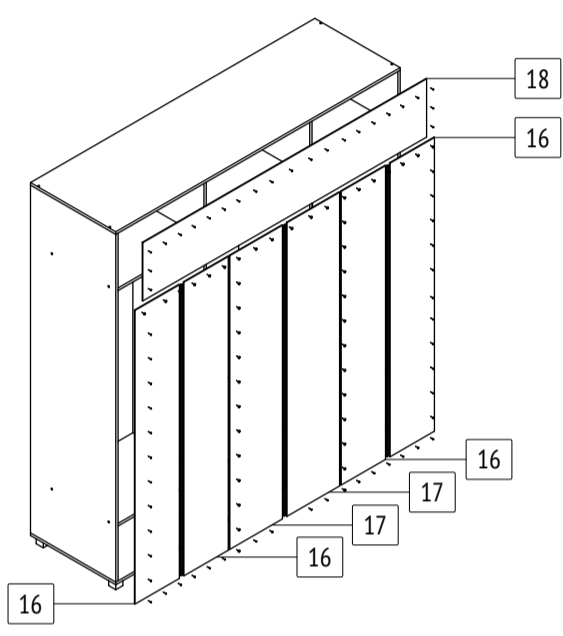

1

**Возможна сборка в
зеркальном исполнении**

Разметка для
установки опор
● отсутствует.

2

3

4

5

6

7