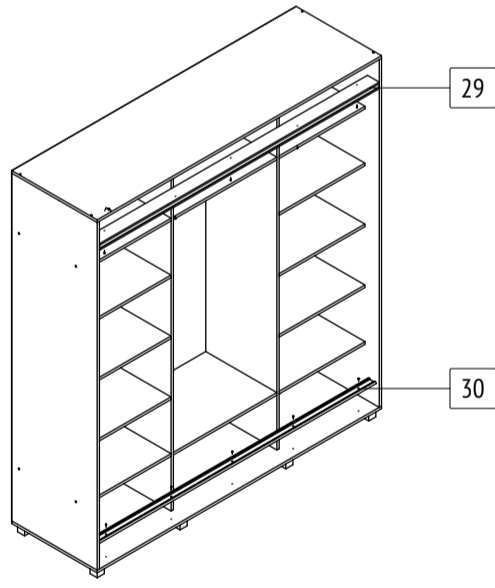

1

**Возможна сборка в
зеркальном исполнении**

Разметка для
установки опор
● отсутствует.

2

3

4

5

6

7