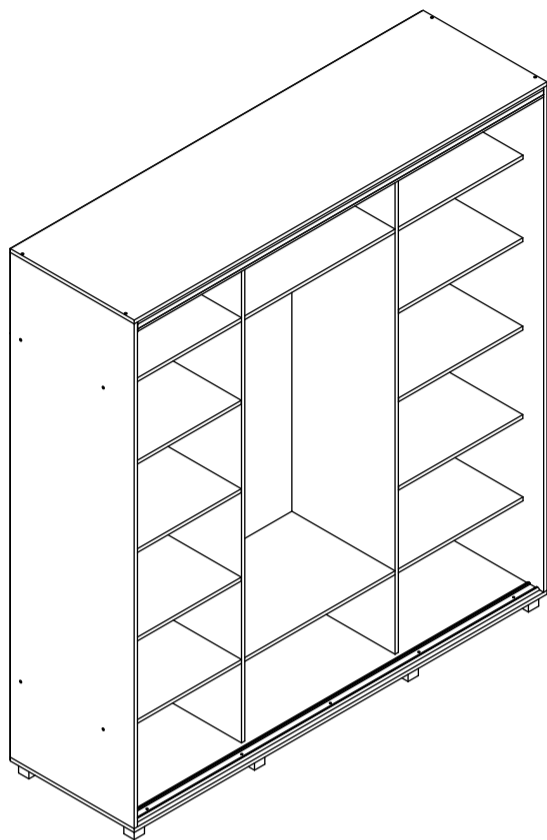

ПАСПОРТ ИЗДЕЛИЯ

Шкаф-купе «Мартин»

M60

габаритные размеры изделия: 2200x2000x600

УВАЖАЕМЫЙ ПОКУПАТЕЛЬ!

Мебельная фабрика «MODERN» выражает благодарность за выбор продукции нашего производства. Перед началом сборки внимательно ознакомьтесь с паспортом изделия, проведите проверку содержимого упаковок на наличие дефектов и соответствие комплекточной ведомости. Для устранения несоответствий в изделии и причин их возникновения, просим Вас сохранять части упаковок со всеми наклеенными этикетками. Претензии по качеству и комплектности продукции принимаются по месту приобретения.