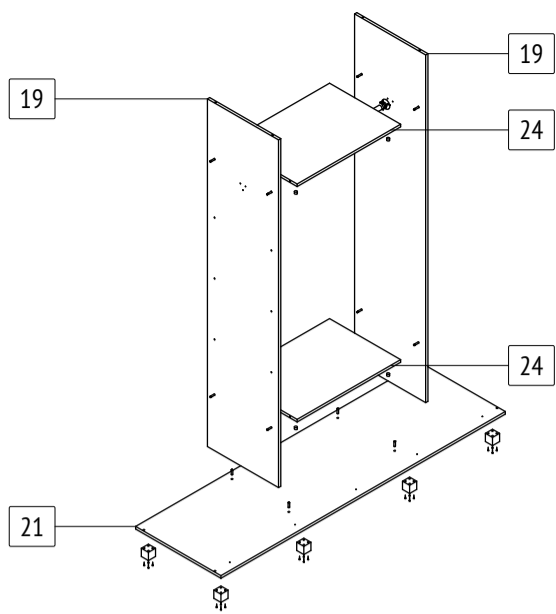

1

**Возможна сборка в
зеркальном исполнении**

Разметка для
установки опор
● отсутствует.

2

3

4

5

6

7