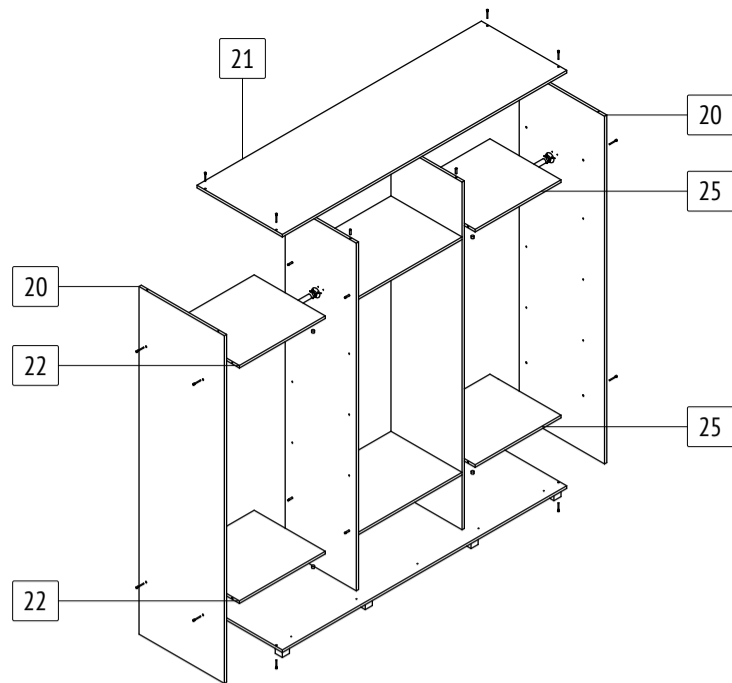

**Возможна сборка в
зеркальном исполнении**

Разметка для
установки опор
● отсутствует.

2