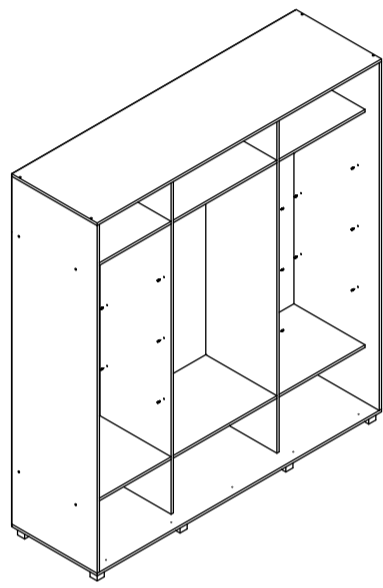

1

**Возможна сборка в
зеркальном исполнении**

Разметка для
установки опор
● отсутствует.

2

3

4

5

6

7