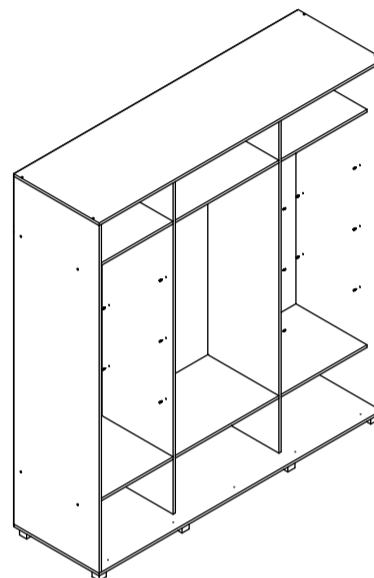

1

**Возможна сборка в
зеркальном исполнении**

Разметка для
установки опор
● отсутствует.

2

3

4

5

6

7