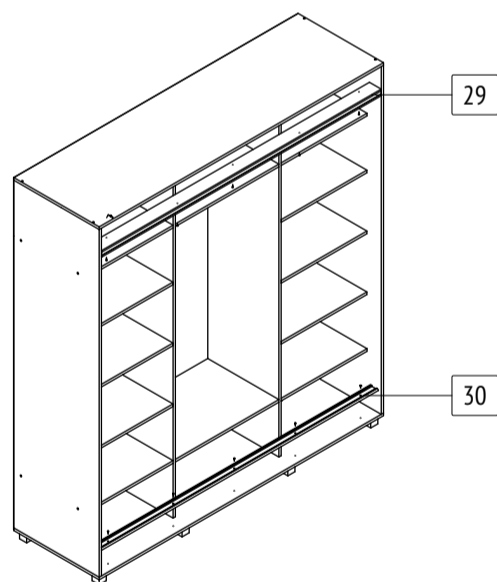

1

**Возможна сборка в
зеркальном исполнении**

Разметка для
установки опор
● отсутствует.

2

3

4

5

6

7