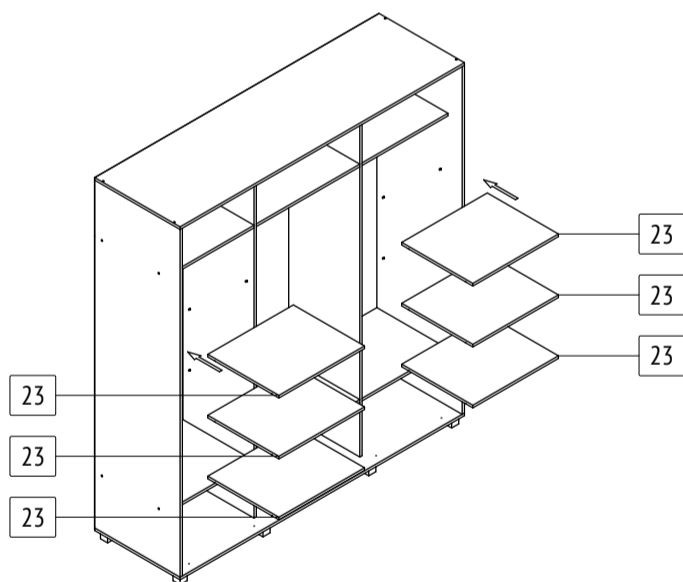

1

**Возможна сборка в
зеркальном исполнении**

Разметка для
установки опор
● отсутствует.

2

3

4

5

6

7