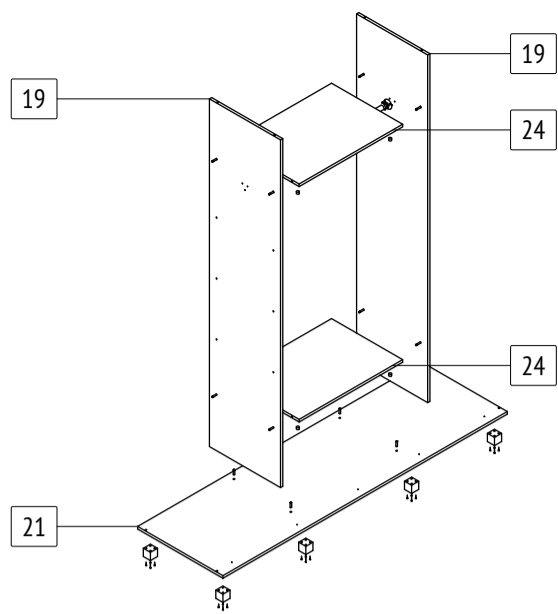

1

**Возможна сборка в
зеркальном исполнении**

Разметка для
установки опор
● отсутствует.

2

3

4

5

6

7