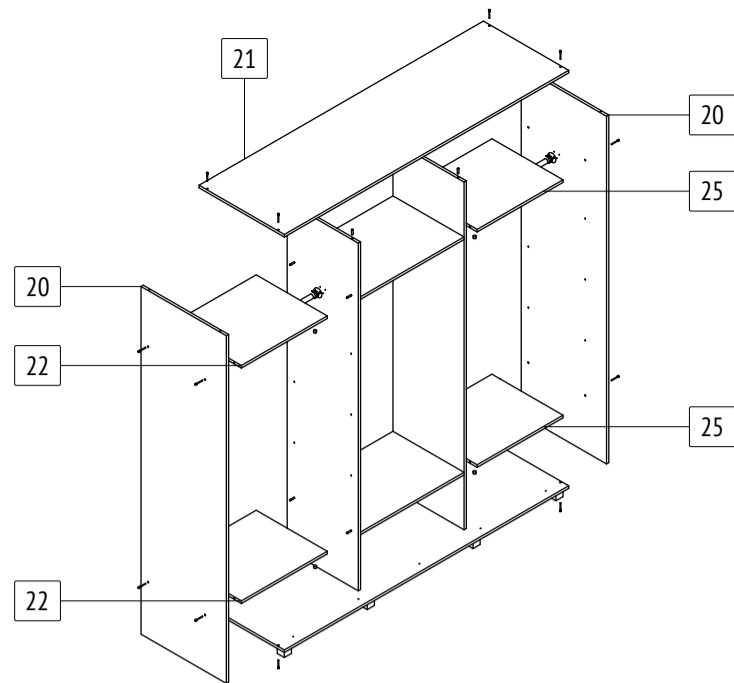

**Возможна сборка в
зеркальном исполнении**

Разметка для
установки опор
● отсутствует.

2