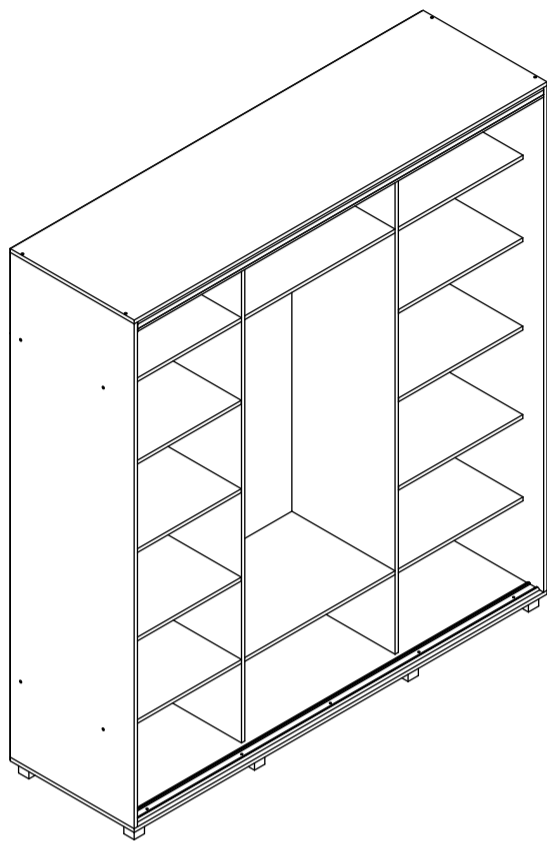

ПАСПОРТ ИЗДЕЛИЯ

Шкаф-купе «Мартин»

M60

габаритные размеры изделия: 2200x2000x600

УВАЖАЕМЫЙ ПОКУПАТЕЛЬ!

Мебельная фабрика «MODERN» выражает благодарность за выбор продукции нашего производства. Перед началом сборки внимательно ознакомьтесь с паспортом изделия, проведите проверку содержимого упаковок на наличие дефектов и соответствие комплекточной ведомости. Для устранения несоответствий в изделии и причин их возникновения, просим Вас сохранять части упаковок со всеми наклеенными этикетками. Претензии по качеству и комплектности продукции принимаются по месту приобретения.