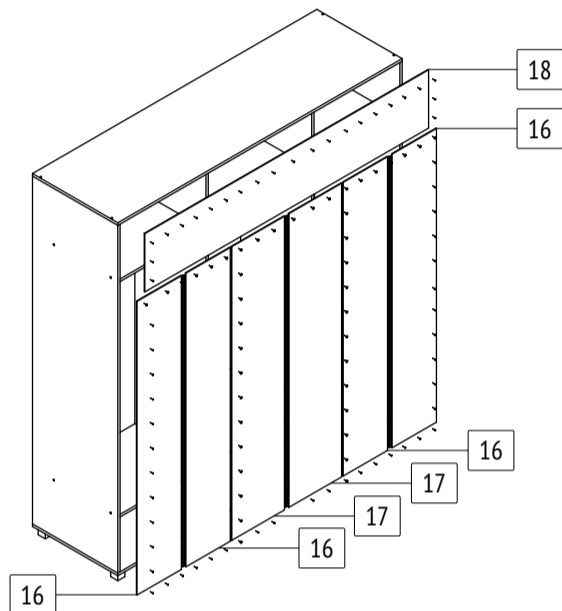

1

**Возможна сборка в
зеркальном исполнении**

Разметка для
установки опор
● отсутствует.

2

3

4

5

6

7