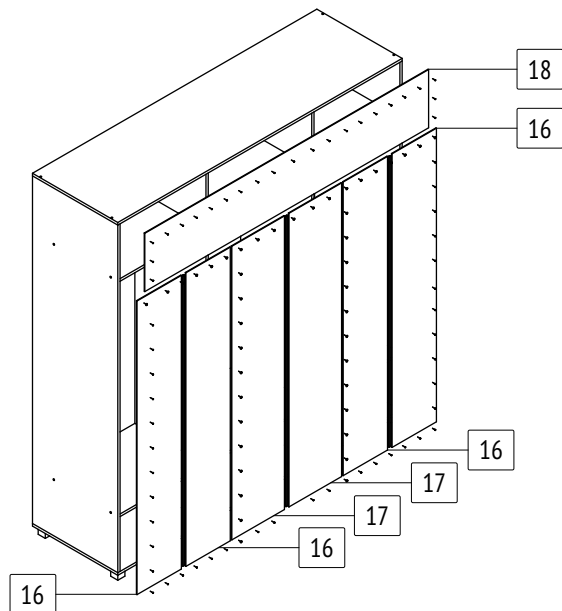

1

Возможна сборка в
зеркальном исполнении

Разметка для
установки опор
отсутствует.

2

3

4

5

6

7