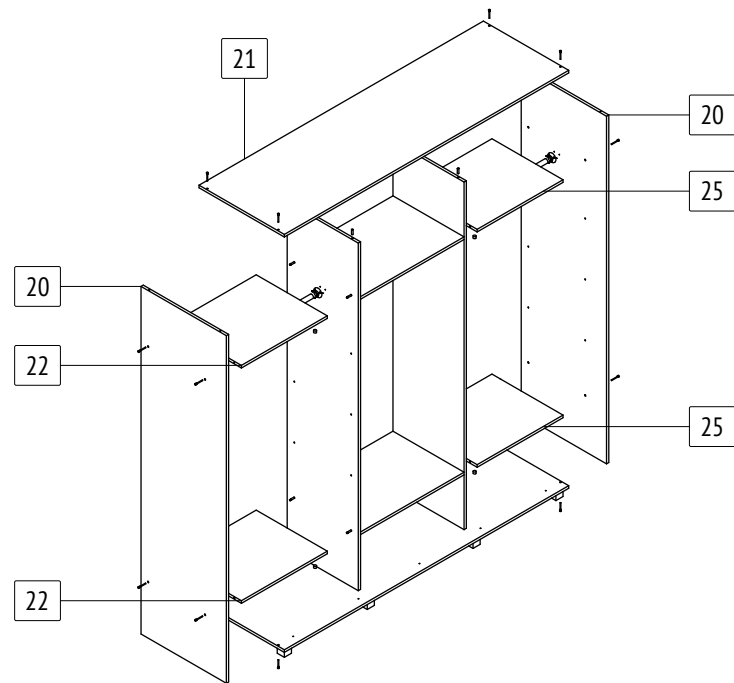

Возможна сборка в
зеркальном исполнении

Разметка для
установки опор
отсутствует.

2