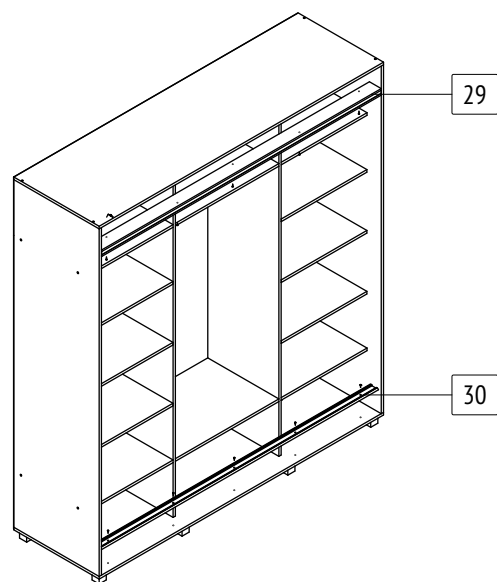

1

Возможна сборка в
зеркальном исполнении

Разметка для
установки опор
отсутствует.

2

3

4

5

6

7