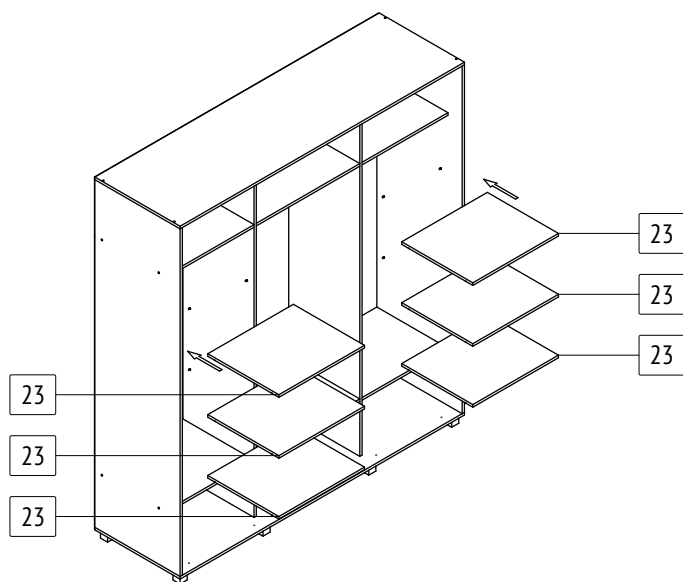

1

Возможна сборка в
зеркальном исполнении

Разметка для
установки опор
отсутствует.

2

3

4

5

6

7