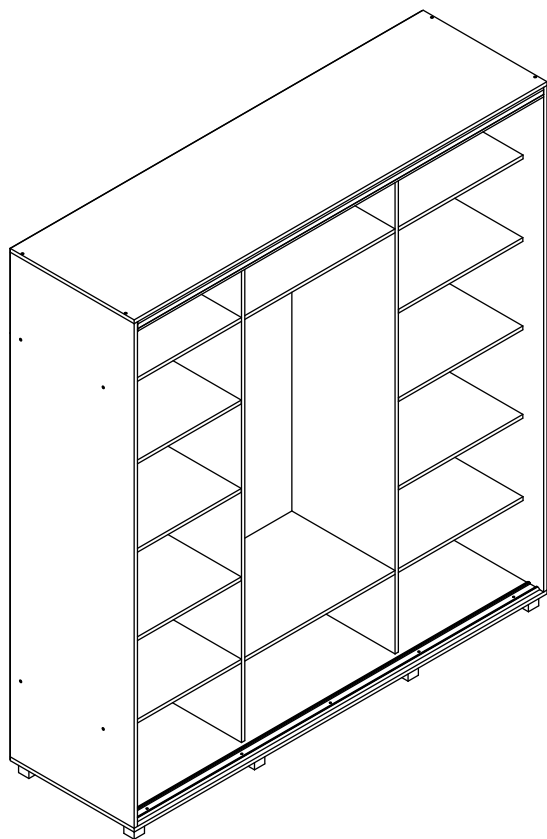

### ПАСПОРТ ИЗДЕЛИЯ

Шкаф-купе «Мартин»

# M60

габаритные размеры изделия: 2200x2000x600