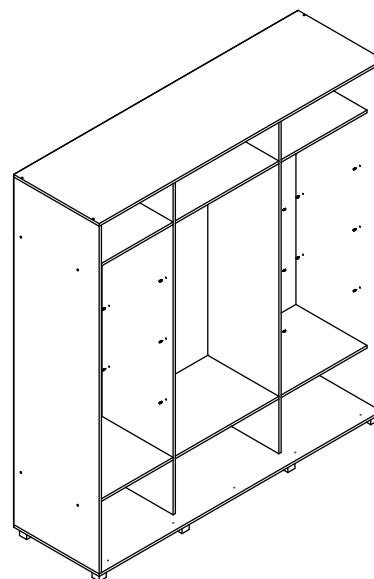

1

Возможна сборка в
зеркальном исполнении

Разметка для
установки опор
отсутствует.

2

3

4

5

6

7