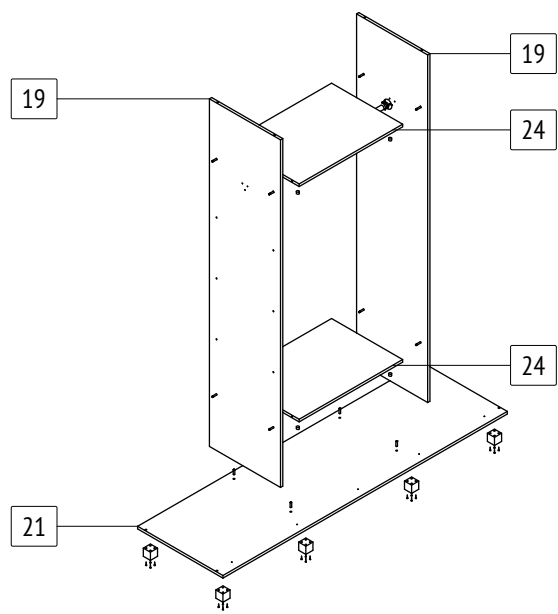

1

Возможна сборка в
зеркальном исполнении

Разметка для
установки опор
отсутствует.

2

3

4

5

6

7