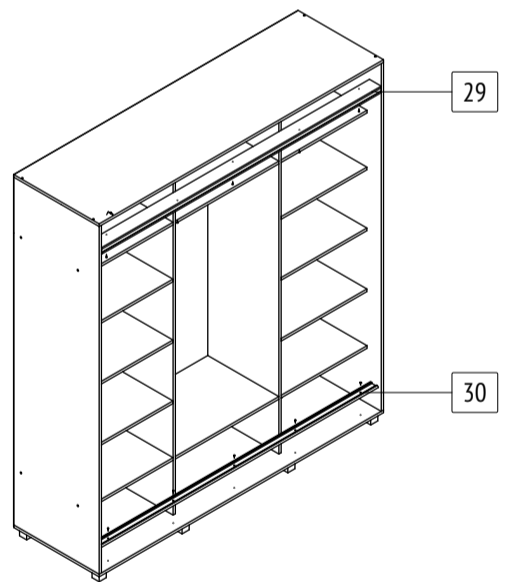

1

Возможна сборка в
зеркальном исполнении

Разметка для
установки опор
отсутствует.

2

3

4

5

6

7