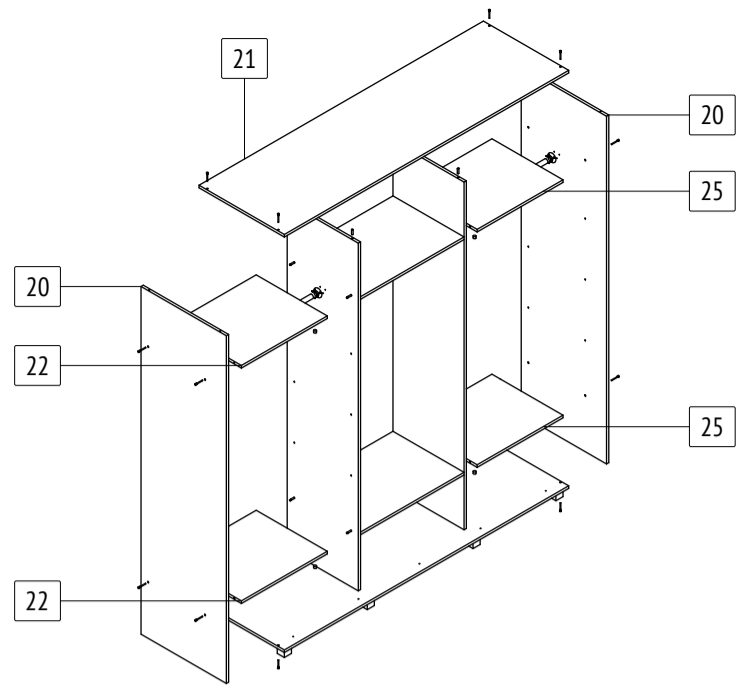

Возможна сборка в
зеркальном исполнении

Разметка для
установки опор
отсутствует.

2