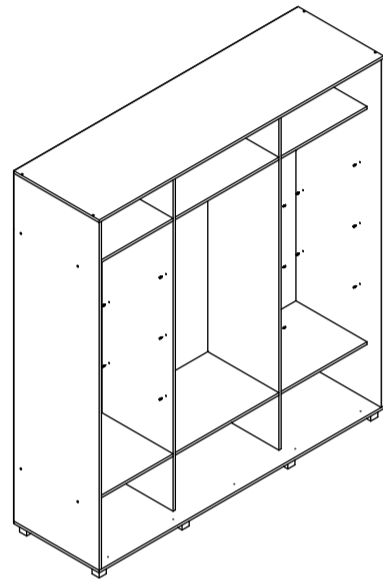

1

Возможна сборка в
зеркальном исполнении

Разметка для
установки опор
отсутствует.

2

3

4

5

6

7