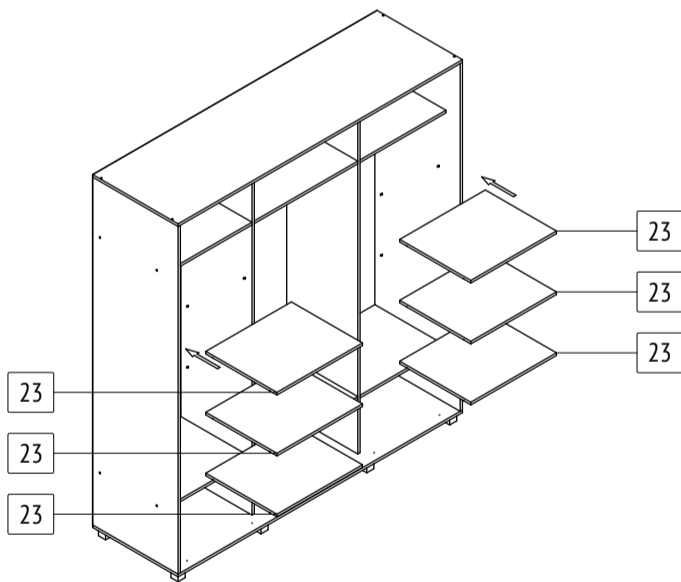

1

Возможна сборка в
зеркальном исполнении

Разметка для
установки опор
отсутствует.

2

3

4

5

6

7