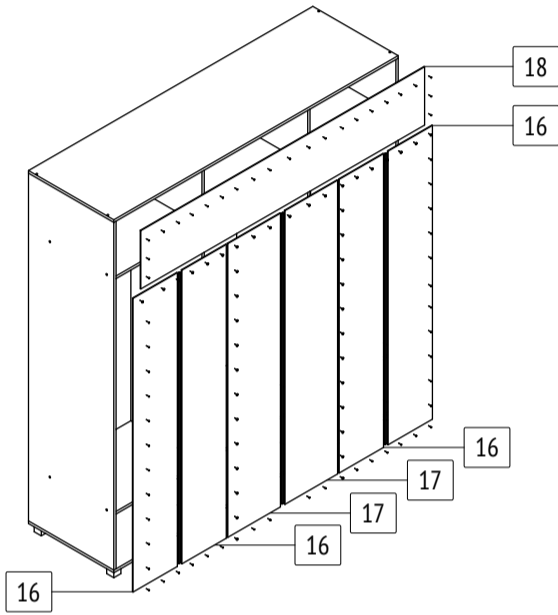

1

Возможна сборка в
зеркальном исполнении

Разметка для
установки опор
отсутствует.

2

3

4

5

6

7