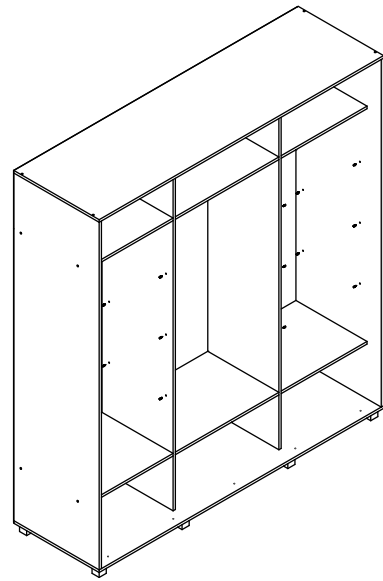

1

Возможна сборка в
зеркальном исполнении

Разметка для
установки опор
отсутствует.

2

3

4

5

6

7