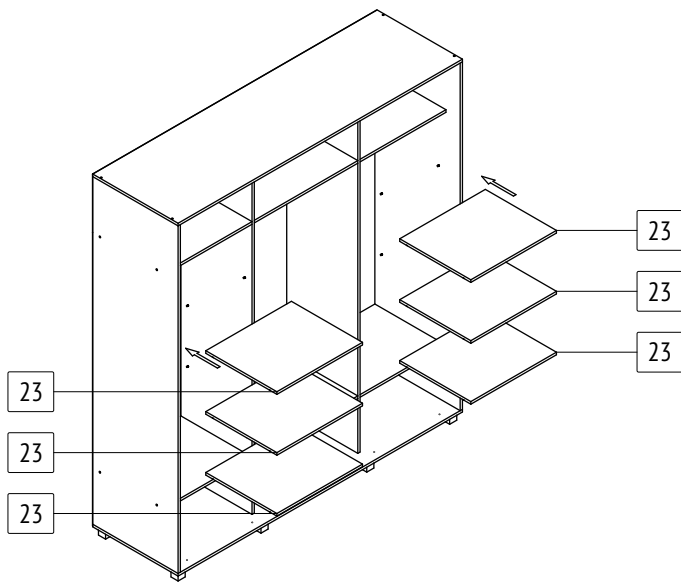

1

Возможна сборка в
зеркальном исполнении

Разметка для
установки опор
отсутствует.

2

3

4

5

6

7