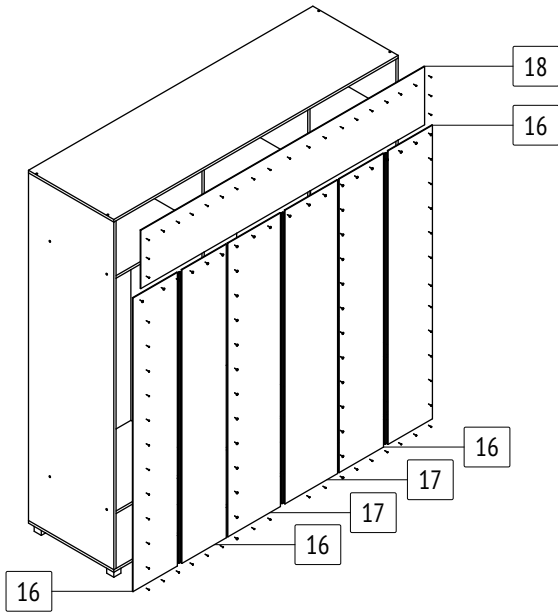

1

Возможна сборка в
зеркальном исполнении

Разметка для
установки опор
отсутствует.

2

3

4

5

6

7