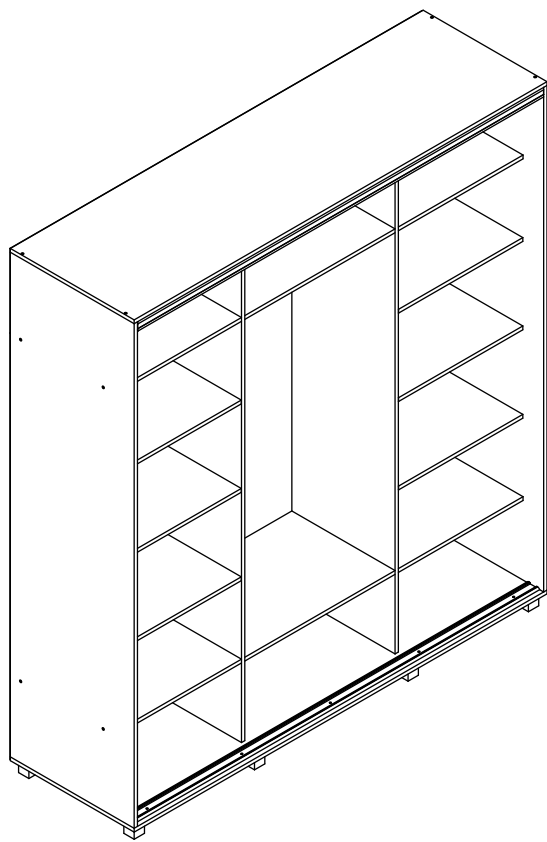

ПАСПОРТ ИЗДЕЛИЯ

Шкаф-купе «Мартин»

M60

габаритные размеры изделия: 2200x2000x600

УВАЖАЕМЫЙ ПОКУПАТЕЛЬ!

Мебельная фабрика «MODERN» выражает благодарность за выбор продукции нашего производства. Перед началом сборки внимательно ознакомьтесь с паспортом изделия, проведите проверку содержимого упаковок на наличие дефектов и соответствие комплекточной ведомости. Для устранения несоответствий в изделии и причин их возникновения, просим Вас сохранять части упаковок со всеми наклеенными этикетками. Претензии по качеству и комплектности продукции принимаются по месту приобретения.