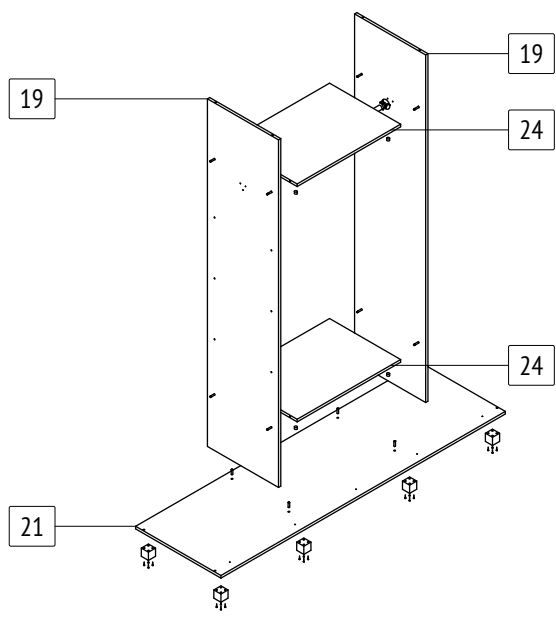

1

Возможна сборка в
зеркальном исполнении

Разметка для
установки опор
отсутствует.

2

3

4

5

6

7