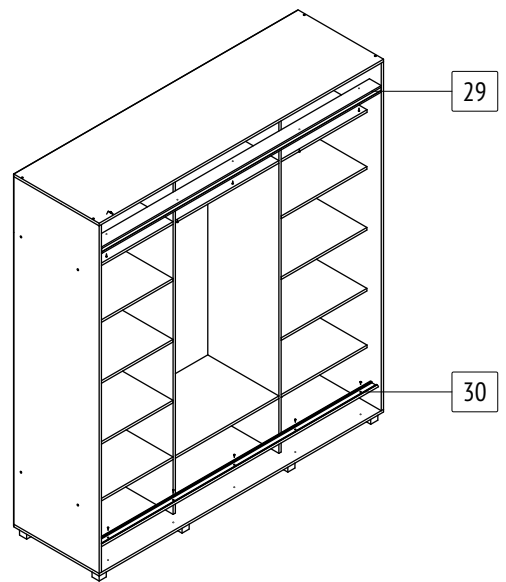

1

Возможна сборка в
зеркальном исполнении

Разметка для
установки опор
отсутствует.

2

3

4

5

6

7