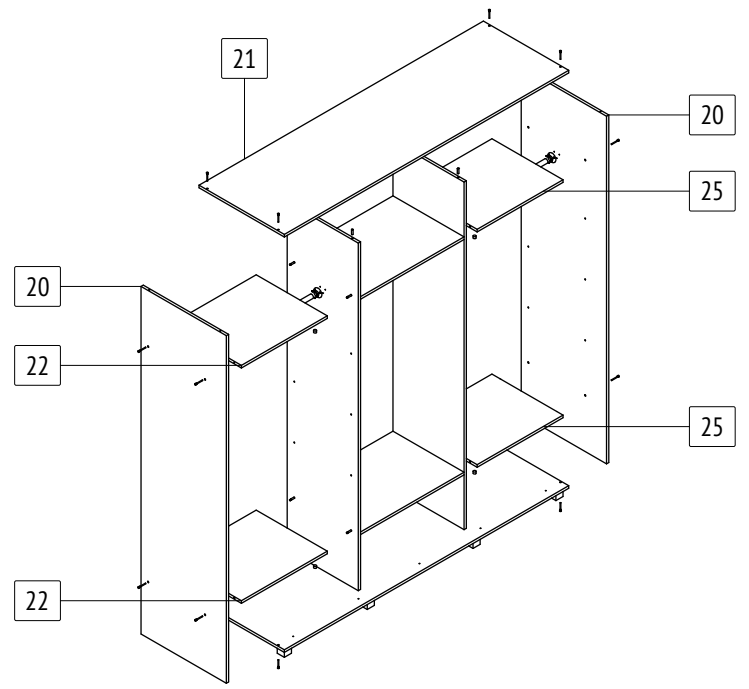

Возможна сборка в
зеркальном исполнении

Разметка для
установки опор
отсутствует.

2