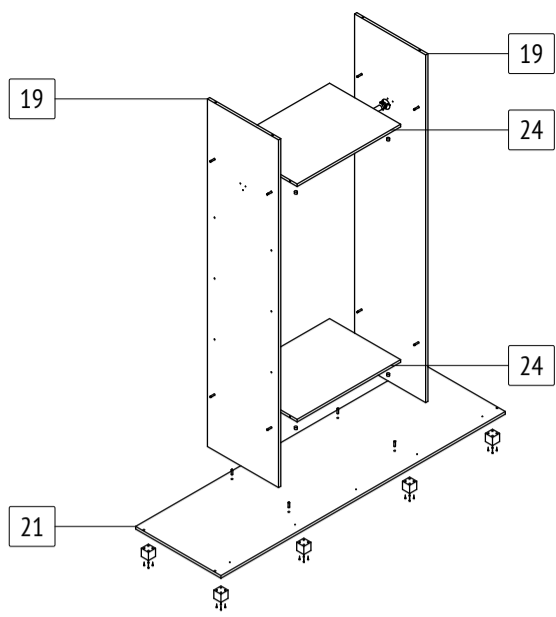

1

**Возможна сборка в
зеркальном исполнении**

Разметка для
установки опор
● отсутствует.

2

3

4

5

6

7