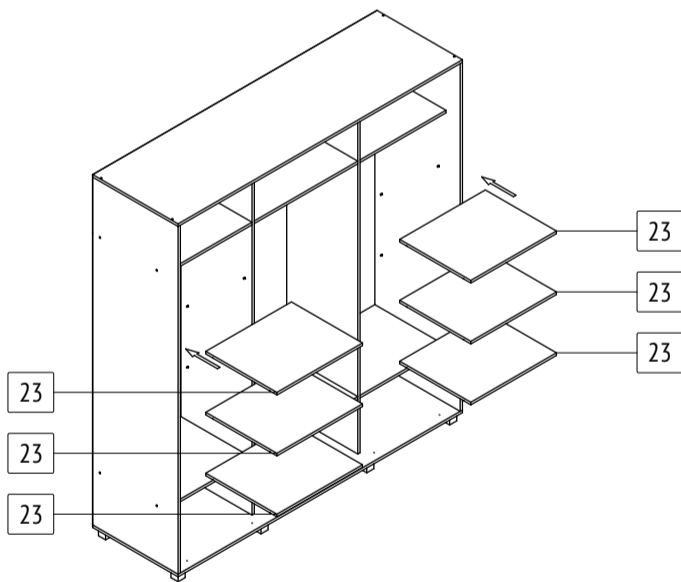

1

**Возможна сборка в
зеркальном исполнении**

Разметка для
установки опор
● отсутствует.

2

3

4

5

6

7