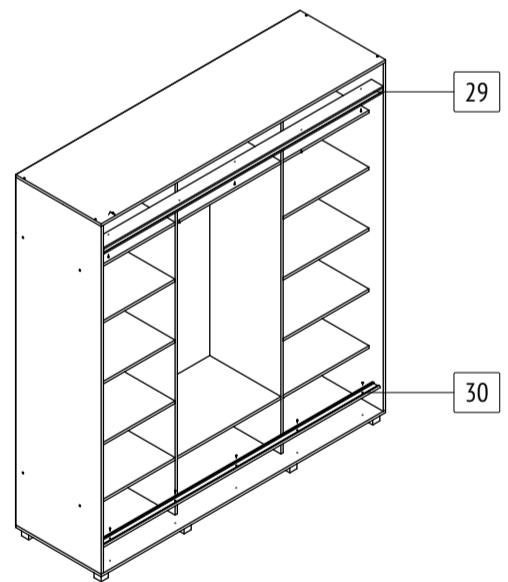

1

**Возможна сборка в
зеркальном исполнении**

Разметка для
установки опор
● отсутствует.

2

3

4

5

6

7