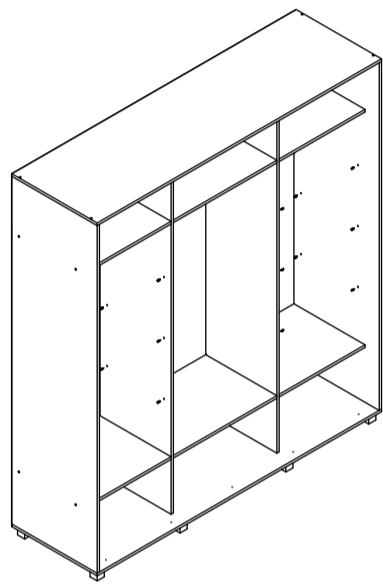

1

Возможна сборка в
зеркальном исполнении

Разметка для
установки опор
отсутствует.

2

3

4

5

6

7