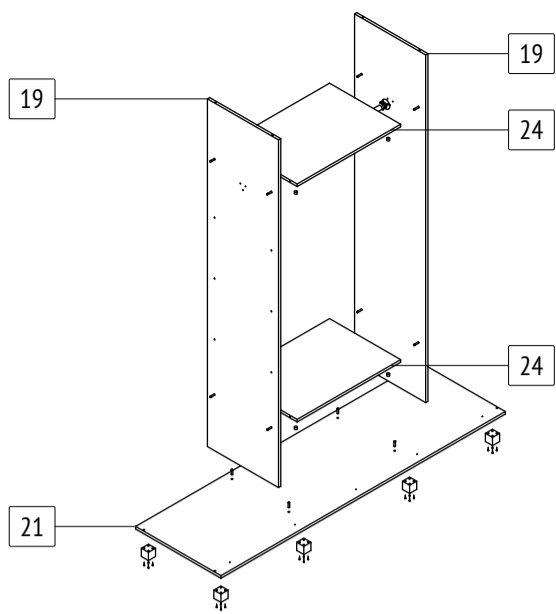

1

Возможна сборка в
зеркальном исполнении

Разметка для
установки опор
отсутствует.

2

3

4

5

6

7