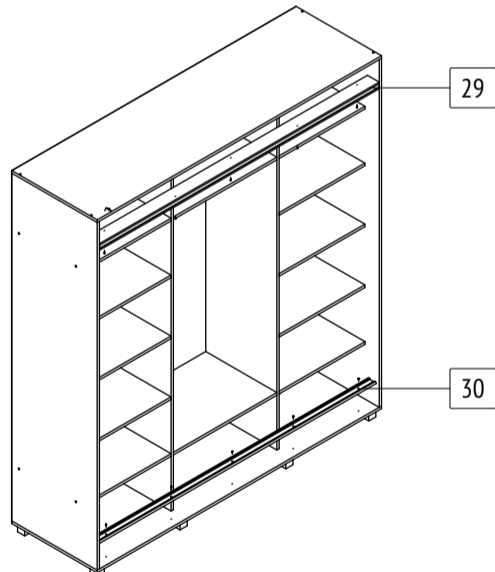

1

Возможна сборка в
зеркальном исполнении

Разметка для
установки опор
отсутствует.

2

3

4

5

6

7