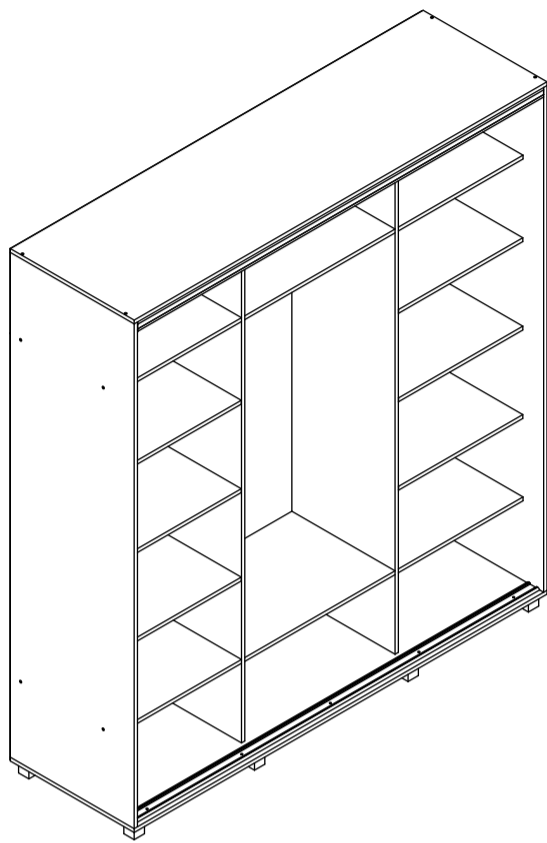

### ПАСПОРТ ИЗДЕЛИЯ

Шкаф-купе «Мартин»

# M60

габаритные размеры изделия: 2200x2000x600