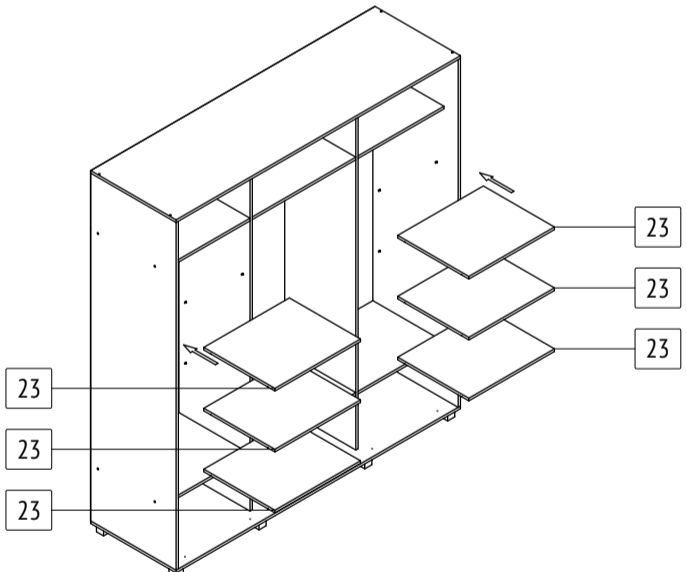

1

Возможна сборка в
зеркальном исполнении

Разметка для
установки опор
отсутствует.

2

3

4

5

6

7