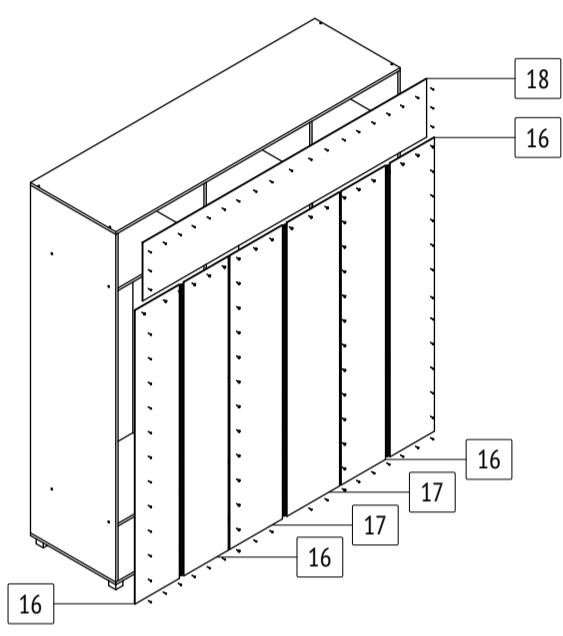

1

Возможна сборка в
зеркальном исполнении

Разметка для
установки опор
отсутствует.

2

3

4

5

6

7