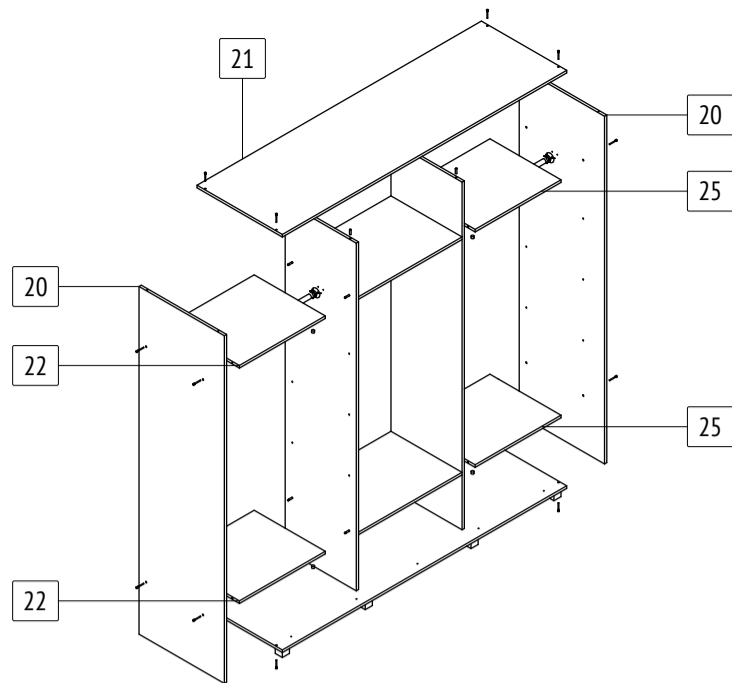

Возможна сборка в
зеркальном исполнении

Разметка для
установки опор
отсутствует.

2