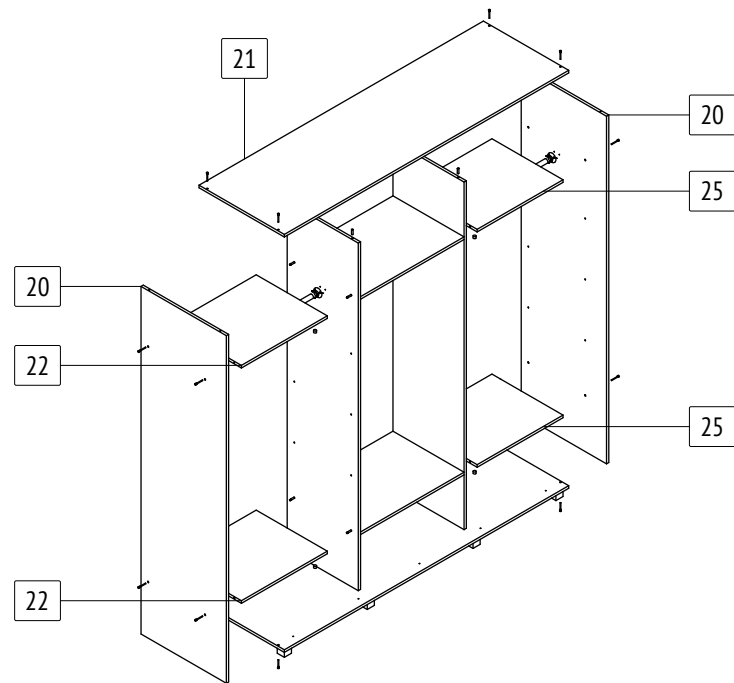

**Возможна сборка в
зеркальном исполнении**

Разметка для
установки опор
● отсутствует.

2