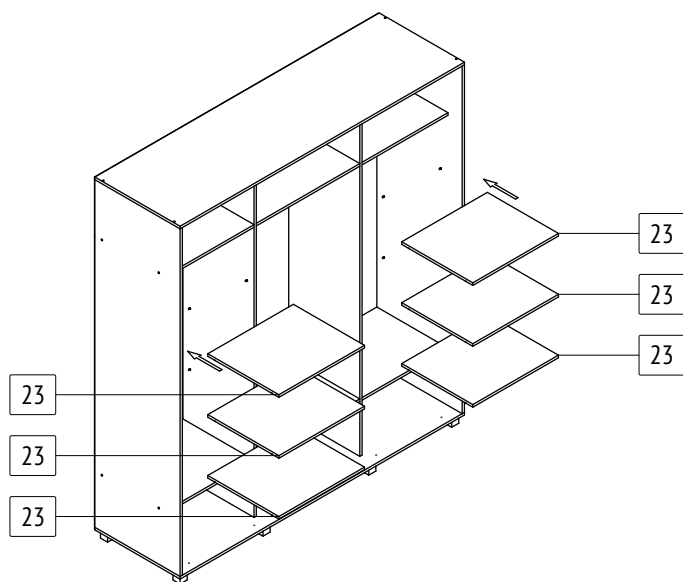

1

**Возможна сборка в
зеркальном исполнении**

Разметка для
установки опор
● отсутствует.

2

3

4

5

6

7