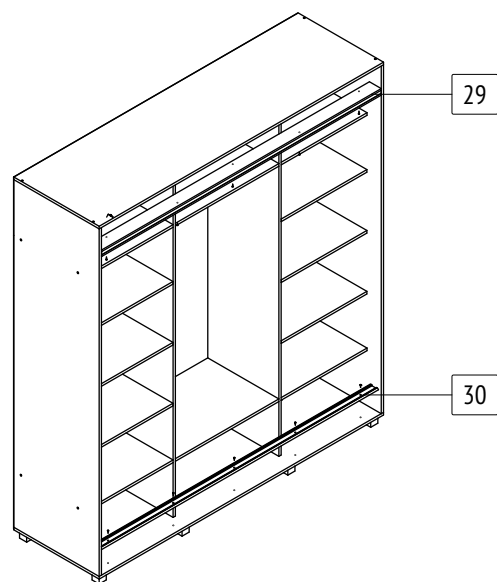

1

**Возможна сборка в
зеркальном исполнении**

Разметка для
установки опор
● отсутствует.

2

3

4

5

6

7