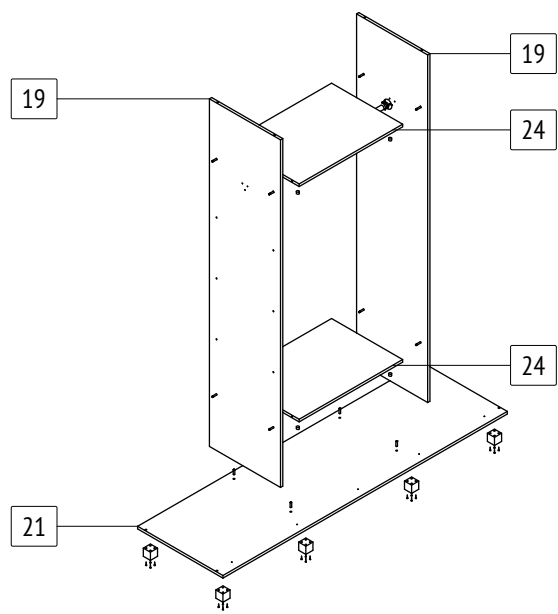

1

**Возможна сборка в
зеркальном исполнении**

Разметка для
установки опор
● отсутствует.

2

3

4

5

6

7