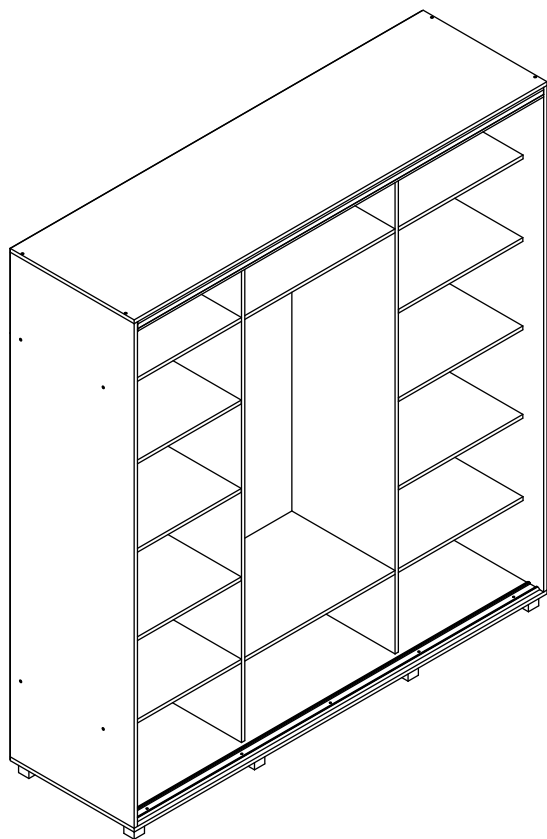

ПАСПОРТ ИЗДЕЛИЯ

Шкаф-купе «Мартин»

M60

габаритные размеры изделия: 2200x2000x600

УВАЖАЕМЫЙ ПОКУПАТЕЛЬ!

Мебельная фабрика «MODERN» выражает благодарность за выбор продукции нашего производства. Перед началом сборки внимательно ознакомьтесь с паспортом изделия, проведите проверку содержимого упаковок на наличие дефектов и соответствие комплекточной ведомости. Для устранения несоответствий в изделии и причин их возникновения, просим Вас сохранять части упаковок со всеми наклеенными этикетками. Претензии по качеству и комплектности продукции принимаются по месту приобретения.