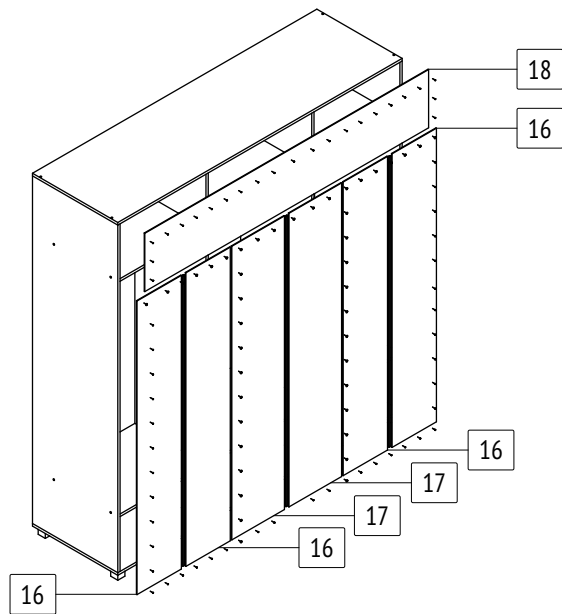

1

**Возможна сборка в
зеркальном исполнении**

Разметка для
установки опор
● отсутствует.

2

3

4

5

6

7