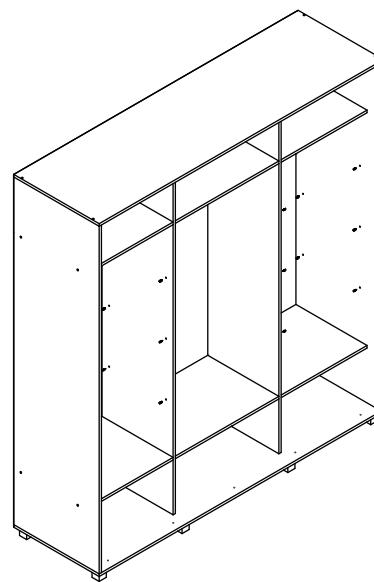

1

**Возможна сборка в
зеркальном исполнении**

Разметка для
установки опор
● отсутствует.

2

3

4

5

6

7