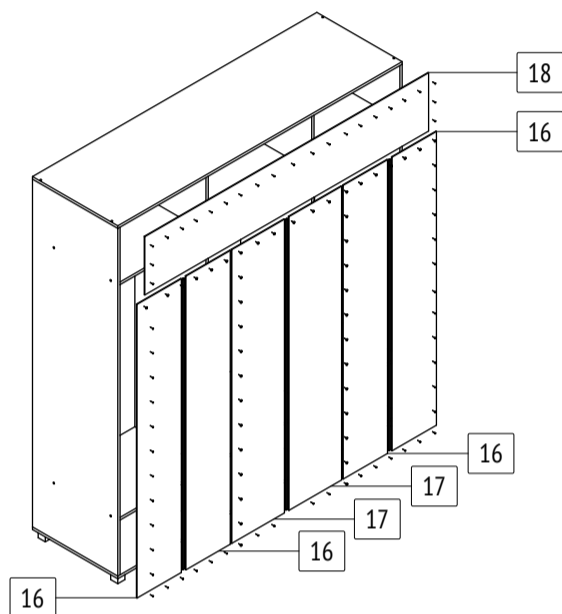

1

Возможна сборка в
зеркальном исполнении

Разметка для
установки опор
отсутствует.

2

3

4

5

6

7