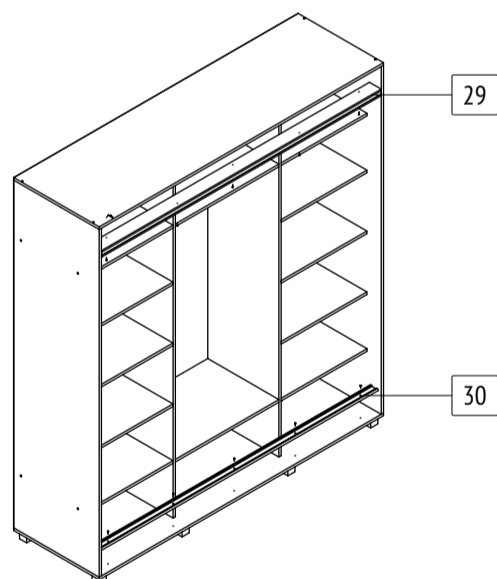

1

Возможна сборка в
зеркальном исполнении

Разметка для
установки опор
отсутствует.

2

3

4

5

6

7