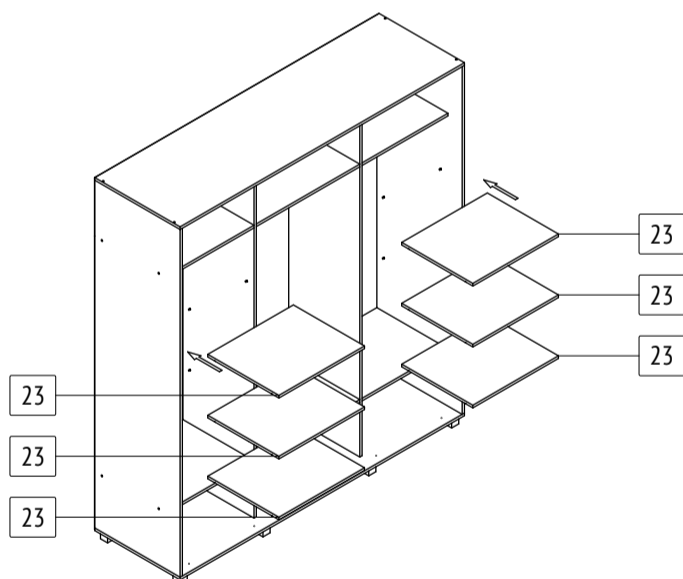

1

Возможна сборка в
зеркальном исполнении

Разметка для
установки опор
отсутствует.

2

3

4

5

6

7