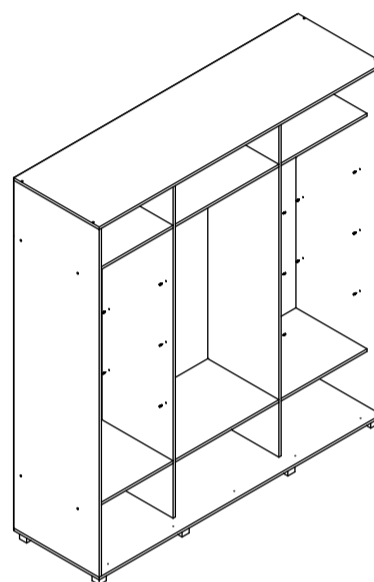

1

Возможна сборка в
зеркальном исполнении

Разметка для
установки опор
отсутствует.

2

3

4

5

6

7