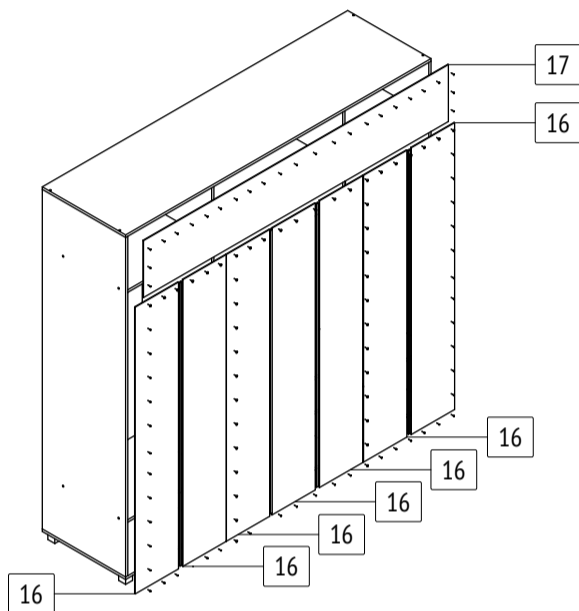

1

Разметка для
установки опор
● отсутствует.

**Возможна сборка в
зеркальном исполнении**

2

3

4

5

6

7