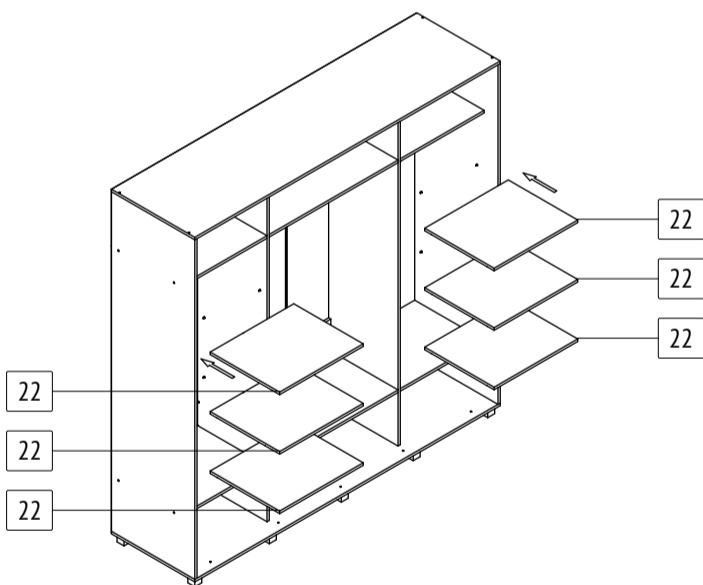

1

Разметка для
установки опор
● отсутствует.

**Возможна сборка в
зеркальном исполнении**

2

3

4

5

6

7