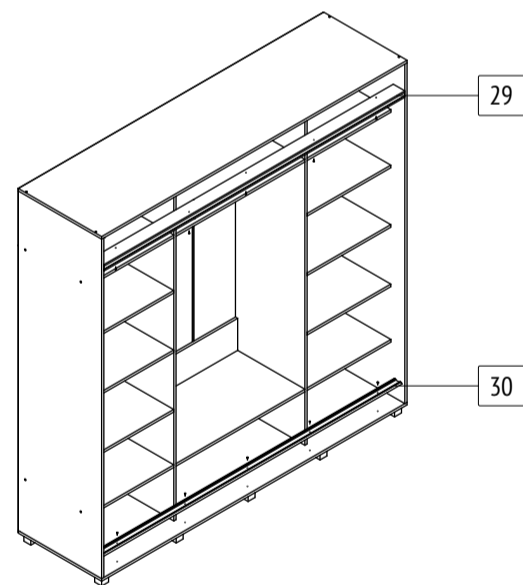

1

Разметка для
установки опор
● отсутствует.

**Возможна сборка в
зеркальном исполнении**

2

3

4

5

6

7