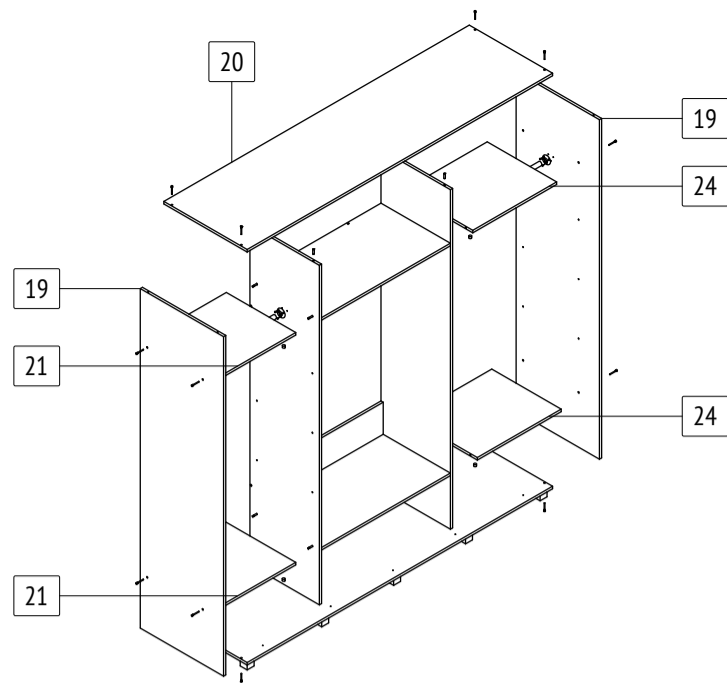

Разметка для
установки опор
● отсутствует.

**Возможна сборка в
зеркальном исполнении**

2