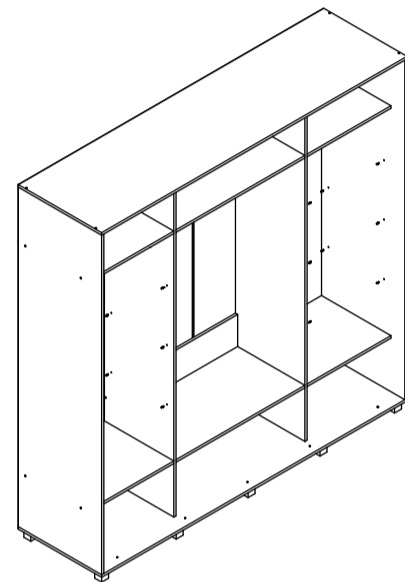

1

Разметка для
установки опор
● отсутствует.

**Возможна сборка в
зеркальном исполнении**

2

3

4

5

6

7