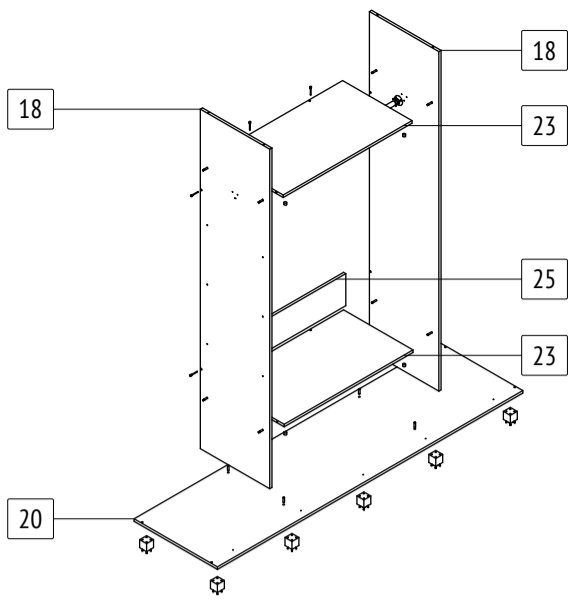

1

Разметка для
установки опор
● отсутствует.

**Возможна сборка в
зеркальном исполнении**

2

3

4

5

6

7