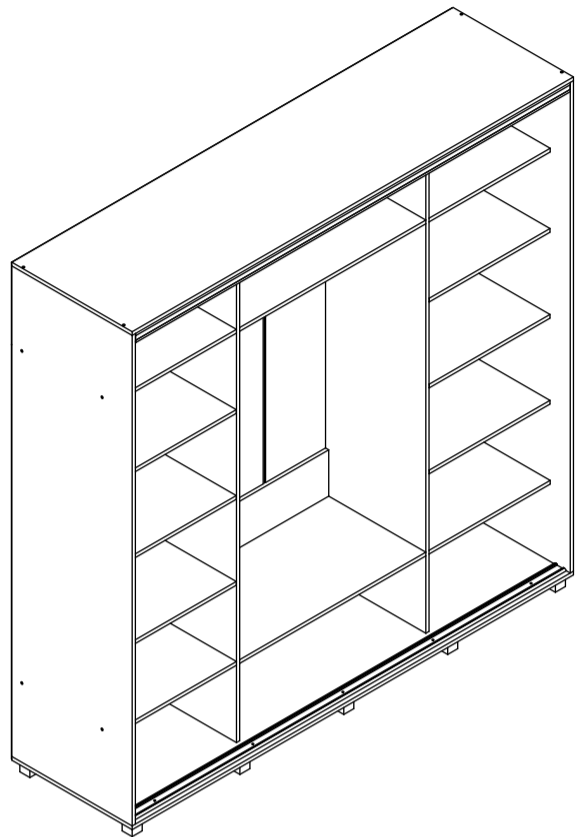

ПАСПОРТ ИЗДЕЛИЯ

Шкаф-купе «Мартин»

M62

габаритные размеры изделия: 2200x2200x600

УВАЖАЕМЫЙ ПОКУПАТЕЛЬ!

Мебельная фабрика «MODERN» выражает благодарность за выбор продукции нашего производства. Перед началом сборки внимательно ознакомьтесь с паспортом изделия, проведите проверку содержимого упаковок на наличие дефектов и соответствие комплекточной ведомости. Для устранения несоответствий в изделии и причин их возникновения, просим Вас сохранять части упаковок со всеми наклеенными этикетками. Претензии по качеству и комплектности продукции принимаются по месту приобретения.