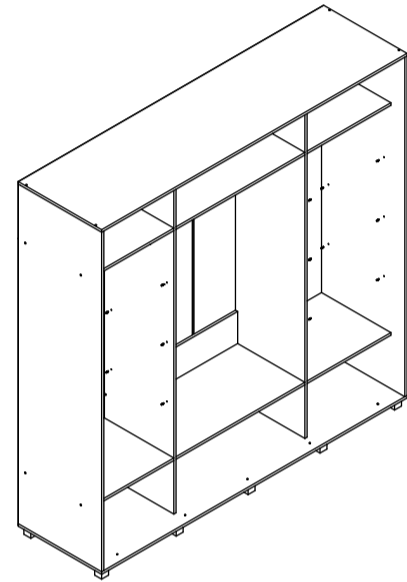

1

Разметка для
установки опор
отсутствует.

Возможна сборка в
зеркальном исполнении

2

3

4

5

6

7