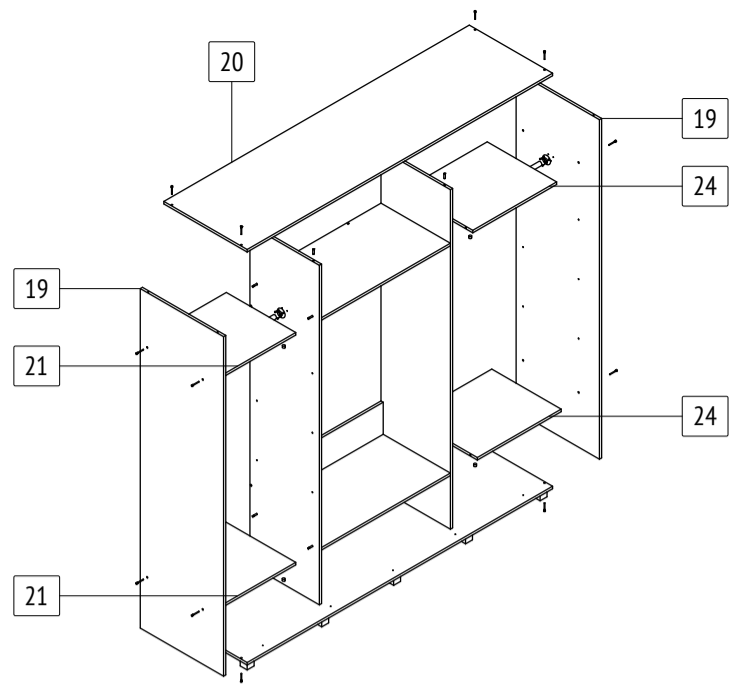

Разметка для
установки опор
отсутствует.

Возможна сборка в
зеркальном исполнении

2