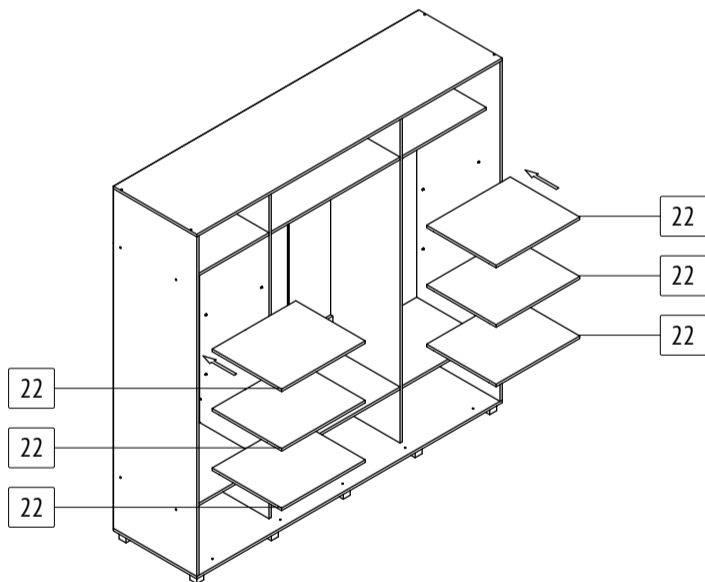

1

Разметка для
установки опор
отсутствует.

Возможна сборка в
зеркальном исполнении

2

3

4

5

6

7