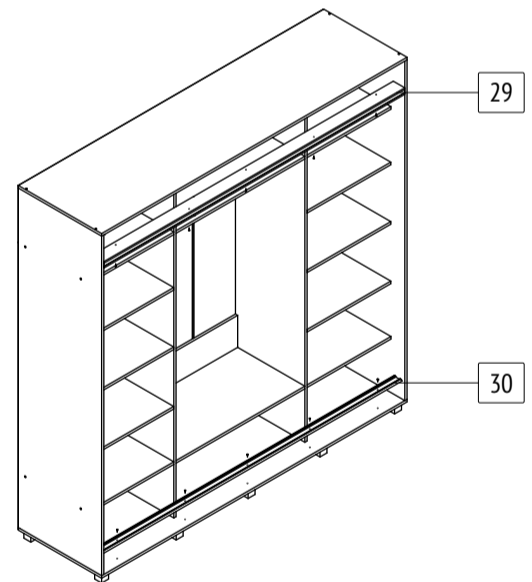

1

Разметка для
установки опор
отсутствует.

Возможна сборка в
зеркальном исполнении

2

3

4

5

6

7