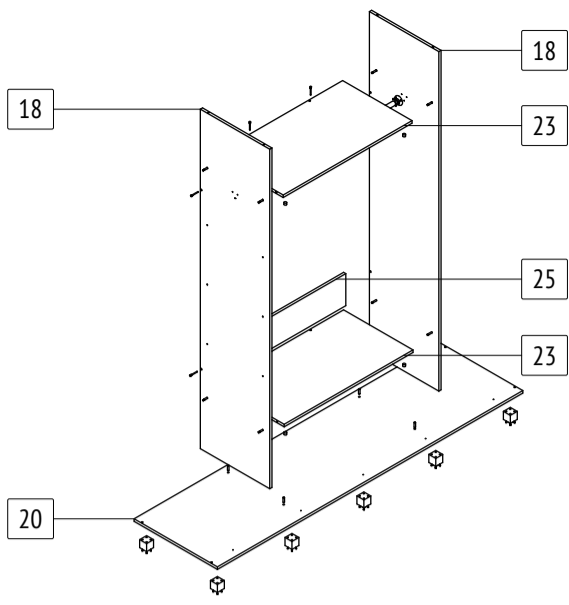

1

Разметка для
установки опор
отсутствует.

Возможна сборка в
зеркальном исполнении

2

3

4

5

6

7