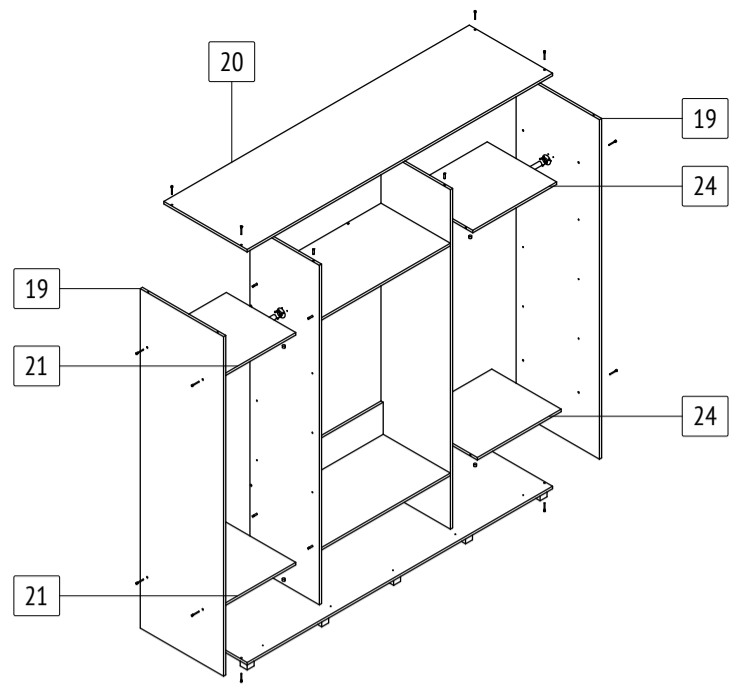

**Возможна сборка в
зеркальном исполнении**

Разметка для
установки опор
отсутствует.

2