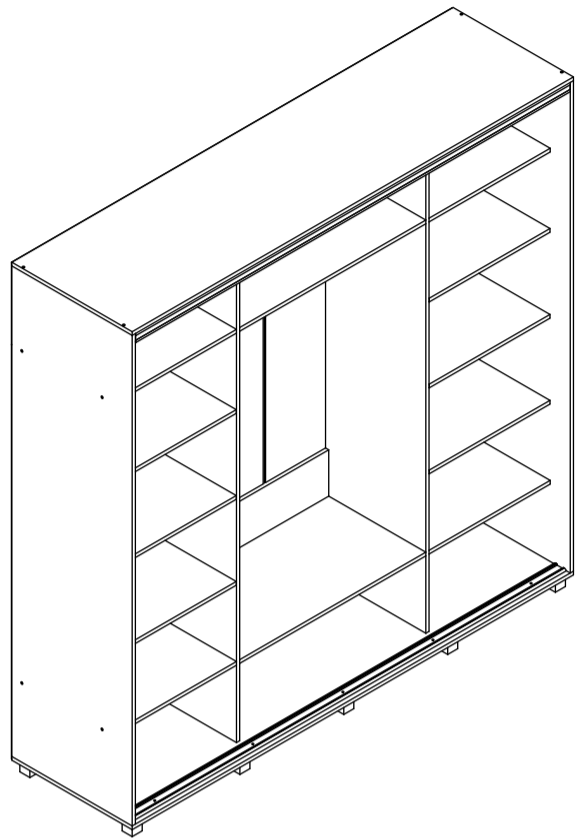

ПАСПОРТ ИЗДЕЛИЯ

Шкаф-купе «Мартин»

M62

габаритные размеры изделия: 2200x2200x600

УВАЖАЕМЫЙ ПОКУПАТЕЛЬ!

Мебельная фабрика «MODERN» выражает благодарность за выбор продукции нашего производства. Перед началом сборки внимательно ознакомьтесь с паспортом изделия, проведите проверку содержимого упаковок на наличие дефектов и соответствие комплекточной ведомости. Для устранения несоответствий в изделии и причин их возникновения, просим Вас сохранять части упаковок со всеми наклеенными этикетками. Претензии по качеству и комплектности продукции принимаются по месту приобретения.