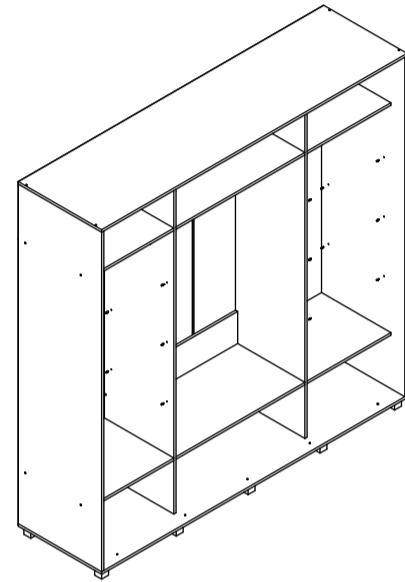

1

**Возможна сборка в
зеркальном исполнении**

Разметка для
установки опор
отсутствует.

2

3

4

5

6

7