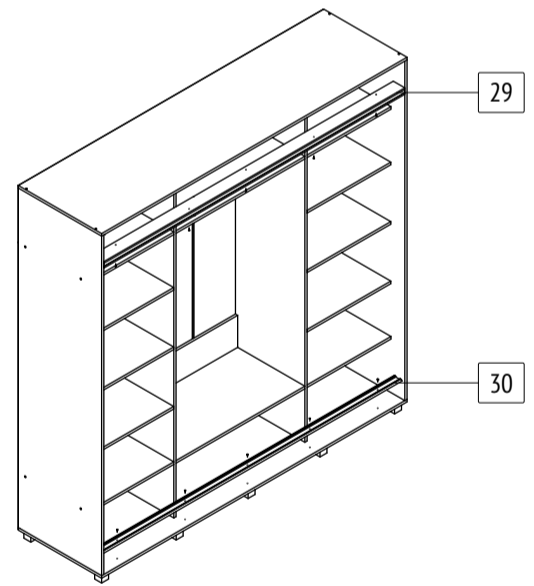

1

**Возможна сборка в
зеркальном исполнении**

Разметка для
установки опор
отсутствует.

2

3

4

5

6

7