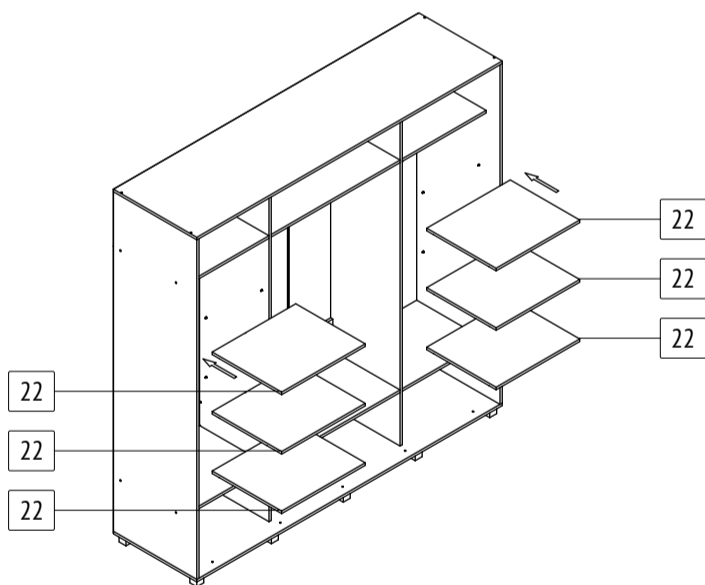

1

Разметка для
установки опор
● отсутствует.

**Возможна сборка в
зеркальном исполнении**

2

3

4

5

6

7