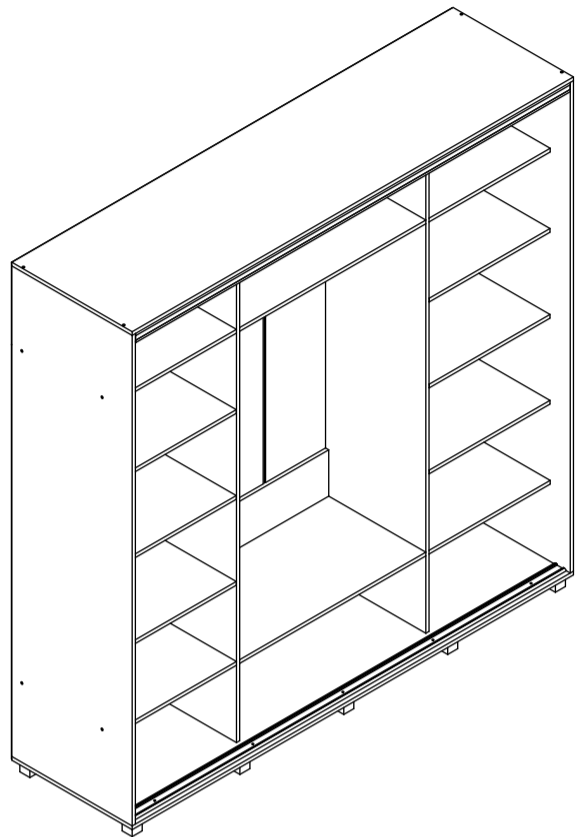

### ПАСПОРТ ИЗДЕЛИЯ

Шкаф-купе «Мартин»

# M62

габаритные размеры изделия: 2200x2200x600