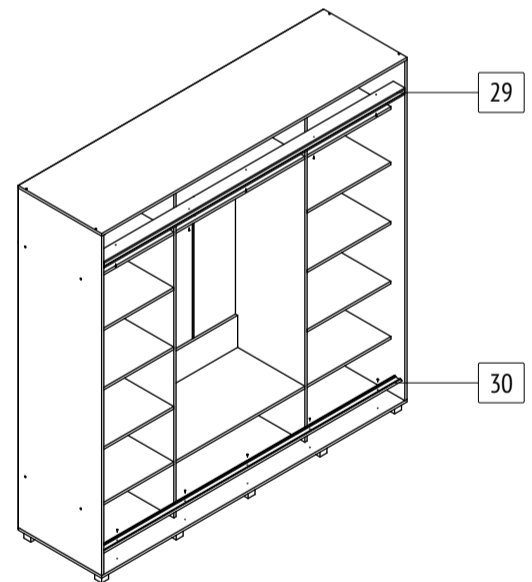

1

Разметка для
установки опор
● отсутствует.

**Возможна сборка в
зеркальном исполнении**

2

3

4

5

6

7