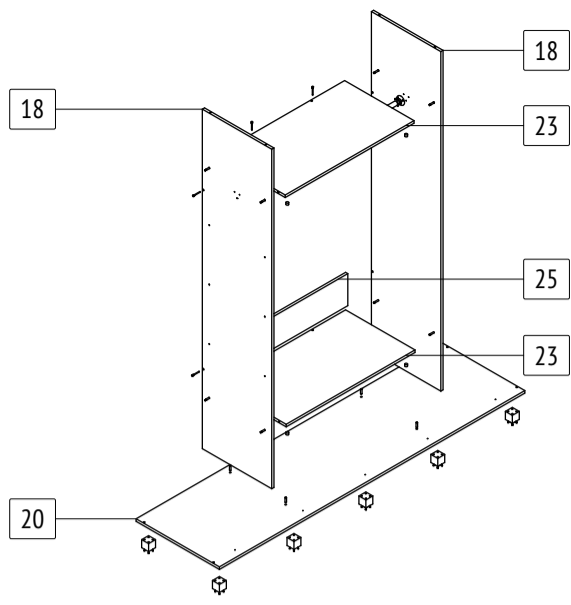

1

Разметка для
установки опор
● отсутствует.

**Возможна сборка в
зеркальном исполнении**

2

3

4

5

6

7