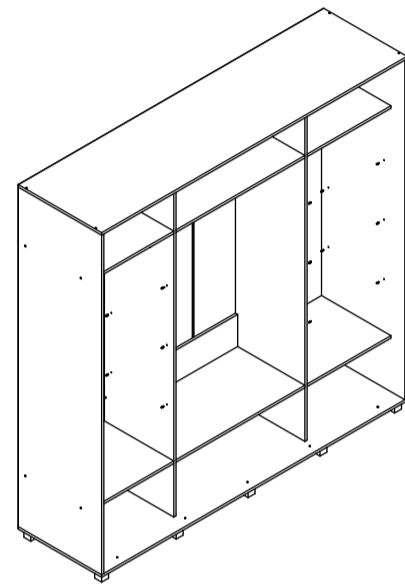

1

Разметка для
установки опор
● отсутствует.

**Возможна сборка в
зеркальном исполнении**

2

3

4

5

6

7