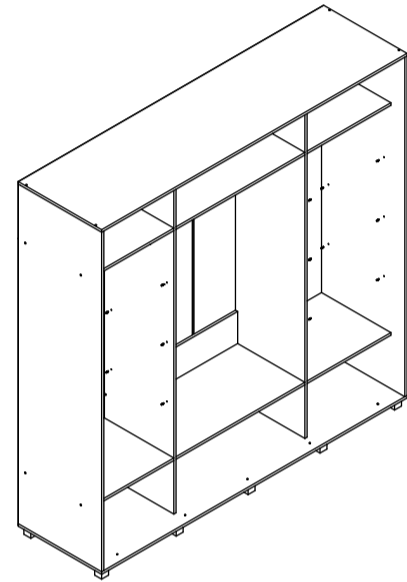

1

Возможна сборка в
зеркальном исполнении

Разметка для
установки опор
отсутствует.

2

3

4

5

6

7