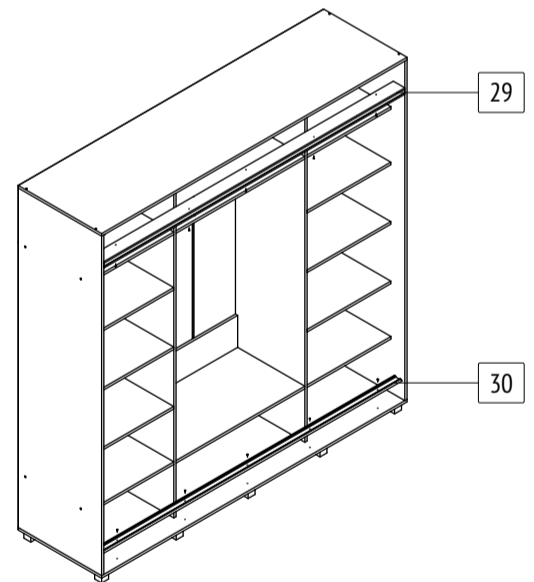

1

Возможна сборка в
зеркальном исполнении

Разметка для
установки опор
отсутствует.

2

3

4

5

6

7