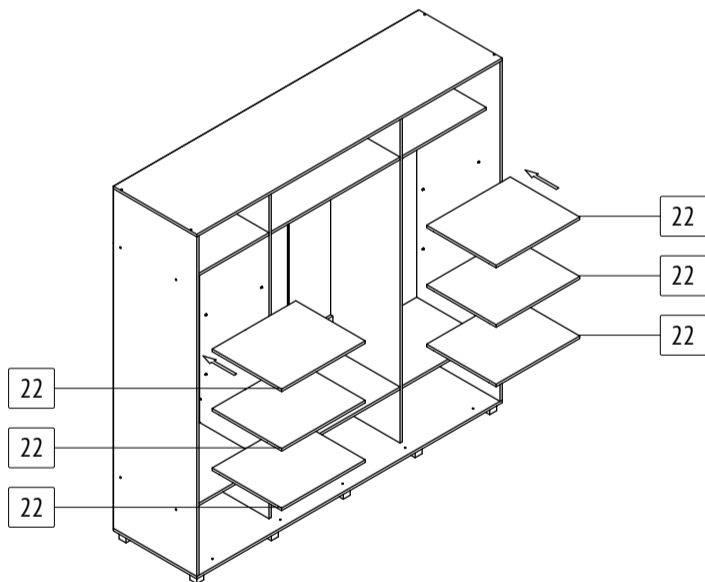

1

Возможна сборка в
зеркальном исполнении

Разметка для
установки опор
отсутствует.

2

3

4

5

6

7