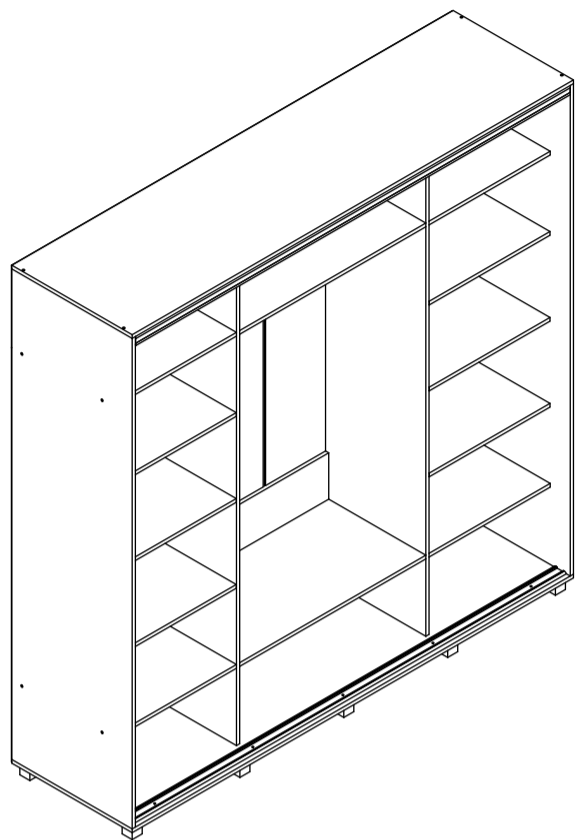

### ПАСПОРТ ИЗДЕЛИЯ

Шкаф-купе «Мартин»

# M62

габаритные размеры изделия: 2200x2200x600