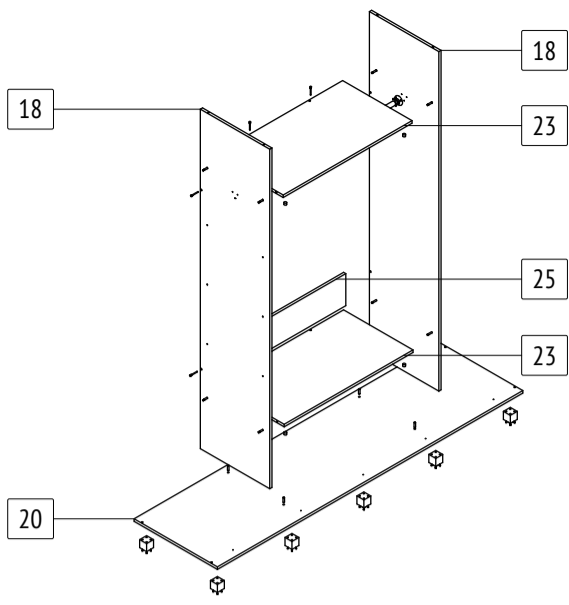

1

Возможна сборка в
зеркальном исполнении

Разметка для
установки опор
отсутствует.

2

3

4

5

6

7