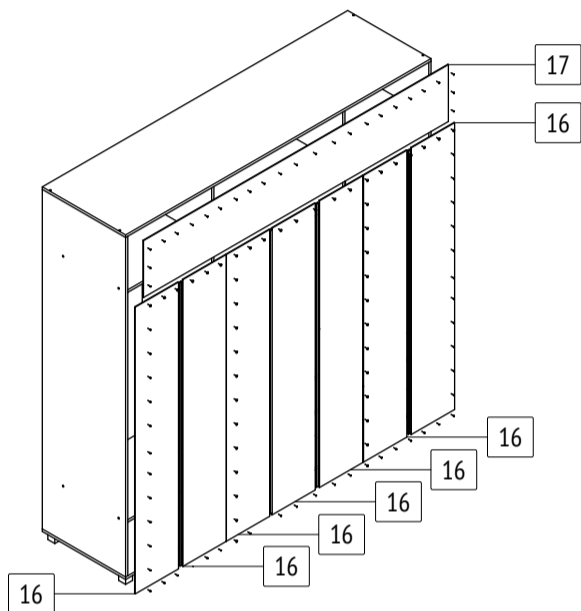

1

Разметка для
установки опор
● отсутствует.

Возможна сборка в
зеркальном исполнении

2

3

4

5

6

7