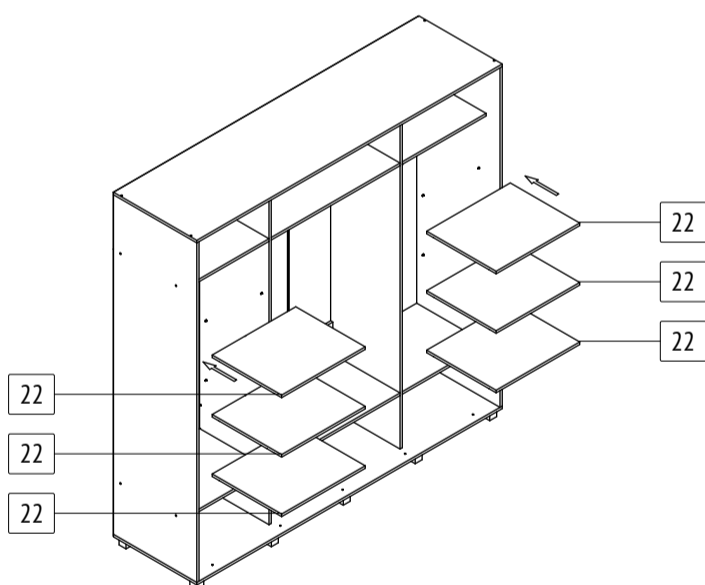

1

Разметка для
установки опор
● отсутствует.

Возможна сборка в
зеркальном исполнении

2

3

4

5

6

7