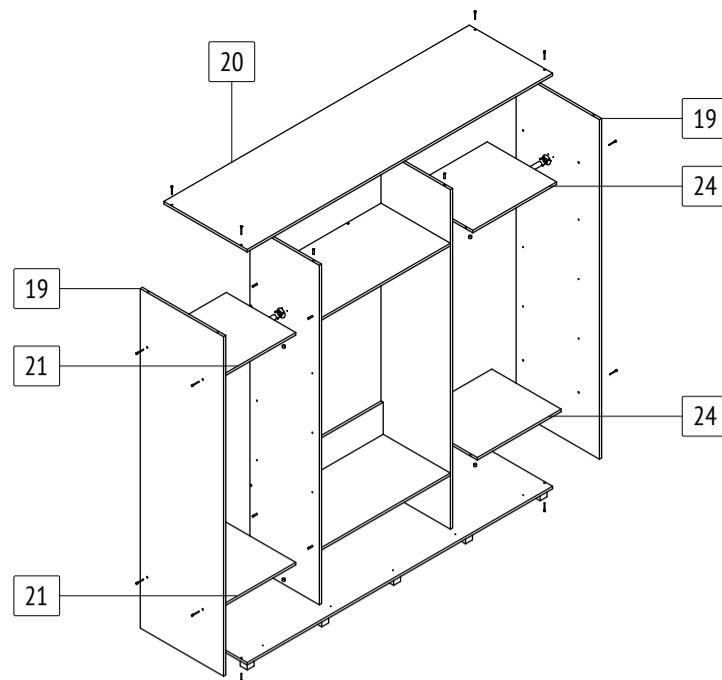

Разметка для
установки опор
● отсутствует.

Возможна сборка в
зеркальном исполнении

2