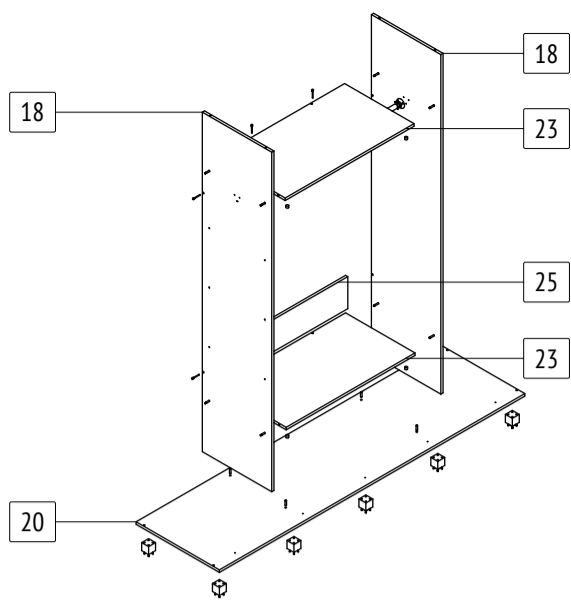

1

Разметка для
установки опор
● отсутствует.

Возможна сборка в
зеркальном исполнении

2

3

4

5

6

7