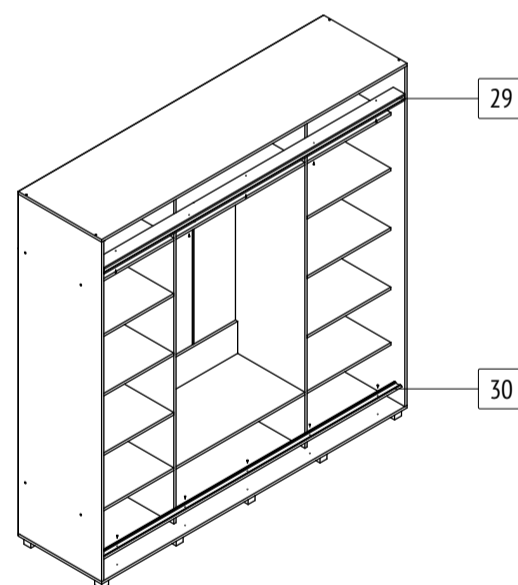

1

Разметка для
установки опор
● отсутствует.

Возможна сборка в
зеркальном исполнении

2

3

4

5

6

7