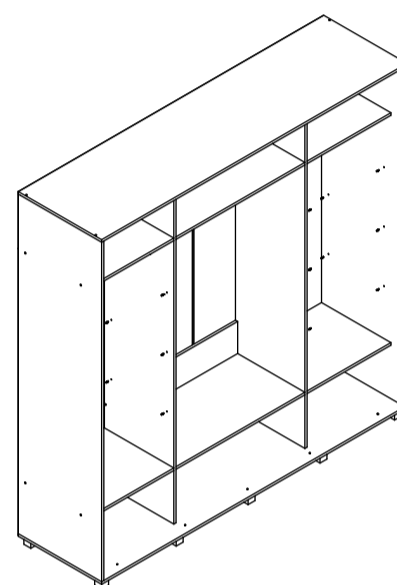

1

Разметка для
установки опор
● отсутствует.

Возможна сборка в
зеркальном исполнении

2

3

4

5

6

7