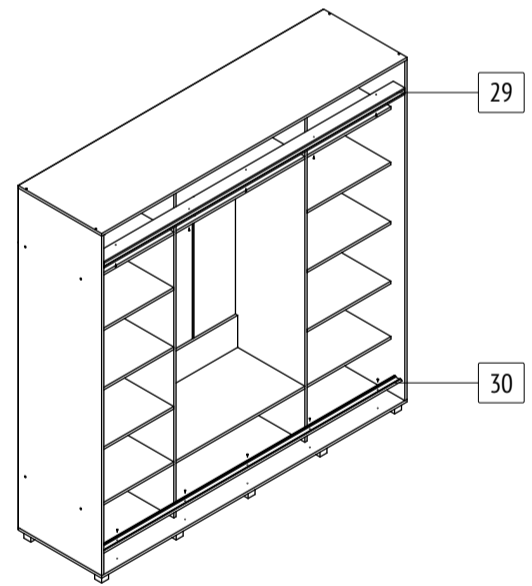

1

Разметка для
установки опор
● отсутствует.

Возможна сборка в
зеркальном исполнении

2

3

4

5

6

7