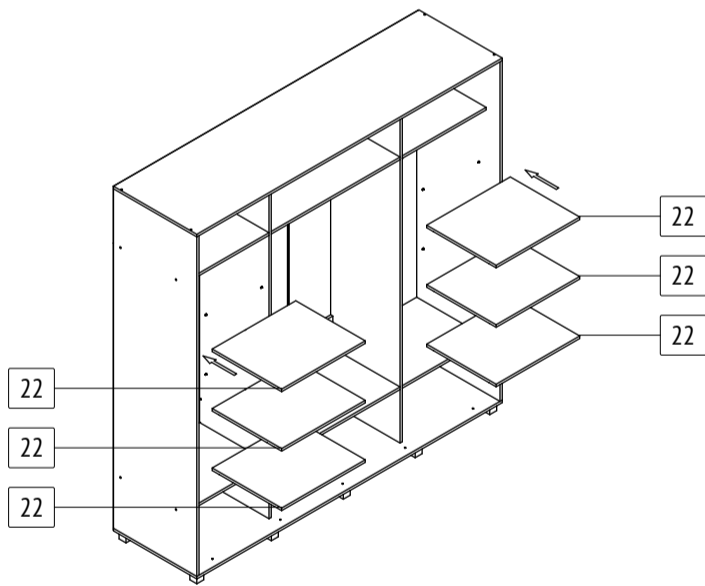

1

Разметка для
установки опор
● отсутствует.

Возможна сборка в
зеркальном исполнении

2

3

4

5

6

7