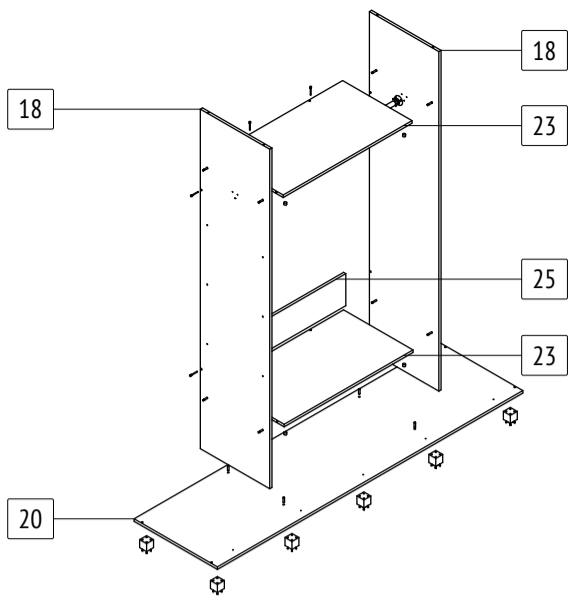

1

Разметка для
установки опор
● отсутствует.

Возможна сборка в
зеркальном исполнении

2

3

4

5

6

7