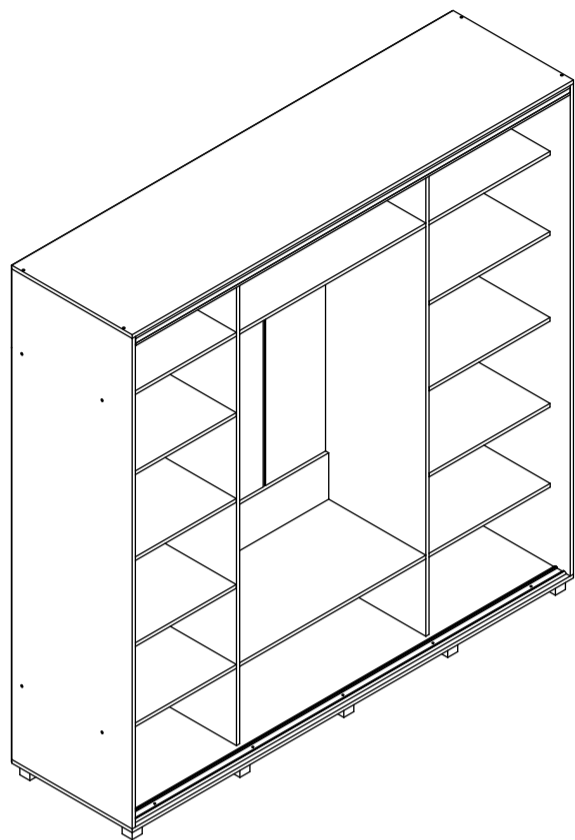

ПАСПОРТ ИЗДЕЛИЯ

Шкаф-купе «Мартин»

M62

габаритные размеры изделия: 2200x2200x600

УВАЖАЕМЫЙ ПОКУПАТЕЛЬ!

Мебельная фабрика «MODERN» выражает благодарность за выбор продукции нашего производства. Перед началом сборки внимательно ознакомьтесь с паспортом изделия, проведите проверку содержимого упаковок на наличие дефектов и соответствие комплекточной ведомости. Для устранения несоответствий в изделии и причин их возникновения, просим Вас сохранять части упаковок со всеми наклеенными этикетками. Претензии по качеству и комплектности продукции принимаются по месту приобретения.