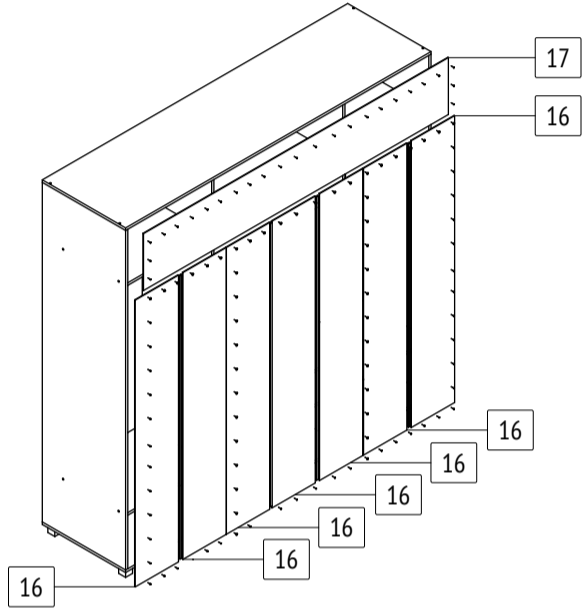

1

Разметка для
установки опор
● отсутствует.

Возможна сборка в
зеркальном исполнении

2

3

4

5

6

7