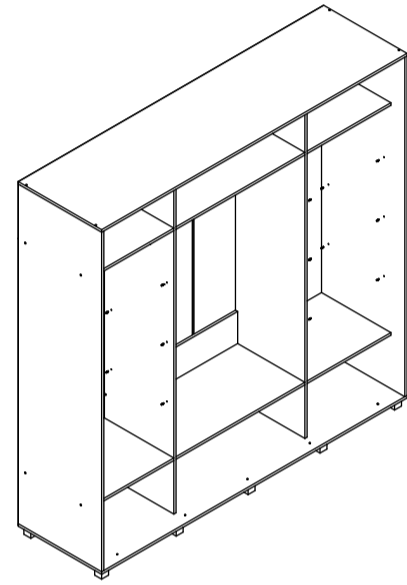

1

Разметка для
установки опор
● отсутствует.

Возможна сборка в
зеркальном исполнении

2

3

4

5

6

7