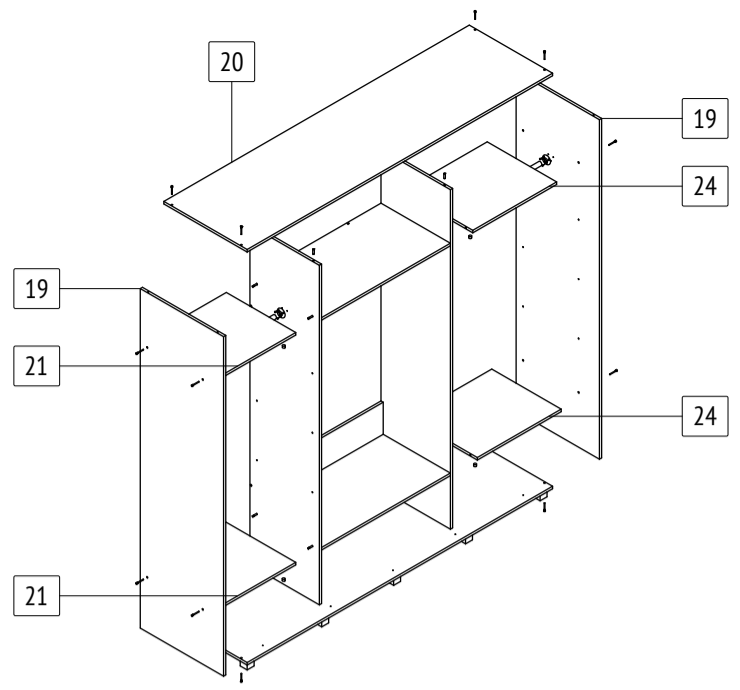

Разметка для
установки опор
● отсутствует.

Возможна сборка в
зеркальном исполнении

2