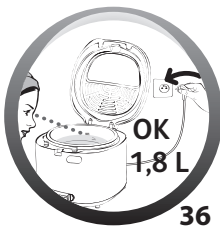

5

35

36

37

38

39

40

41

42

43

44

45

7