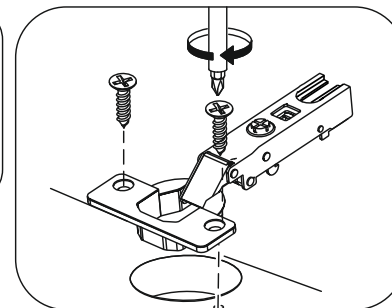

«КГ 1»(1600)

1600x846/556x600/296 (ШxВxГ)

	4x16 	4x30 	1,6x25 					
x50	x114	x16	x96	x22	x2	x2	x6	x6
								
x1	x12	x4	x6	x12	x4			
			400 					
			x1					

⚠ Уважаемые покупатели! Идеального качества сборки можно добиться только путем привлечения ПРОФЕССИОНАЛЬНОГО (толкового) сборщика мебели.

Все замечания и пожелания присылайте по адресу mebelesonomu@mail.ru, они будут рассмотрены НЕЗАМЕДЛИТЕЛЬНО.

1 2 3	 L=mm		
1	712	597	2
2	552	597	2
3	552	397	1
4	552	397	1
5	156	397	1
6,7,8,9	704	426	6
10	600	426	2
11	568	426	1
12	400	426	1
13,14,15	568	280	6
16	368	426	1
17,18	556	280	6
19,20,21	368	280	3
22	568	74	4
23,24	400	80	2
25	368	74	2
26	310	80	1
27	714	597	1
28	538	597	2
29	714	397	1
30	538	397	1
31	339	397	1
32	1600	600	1