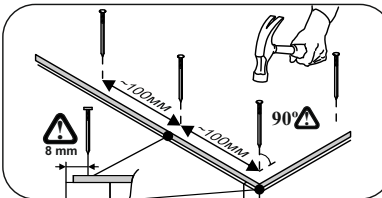

«КГ 1»(1600)

1600x846/556x600/296 (ШxВxГ)

	4x16 	4x30 	1,6x25 					
x50	x114	x16	x96	x22	x2	x2	x6	x6
								
x1	x12	x4	x6	x12	x4			
			400 					
			x1					

⚠ Уважаемые покупатели! Идеального качества сборки можно добиться только путем привлечения ПРОФЕССИОНАЛЬНОГО (толкового) сборщика мебели.

Все замечания и пожелания присылайте по адресу mebelesonomu@mail.ru, они будут рассмотрены НЕЗАМЕДЛИТЕЛЬНО.

1 2 3	 L=mm		
1	712	597	2
2	552	597	2
3	552	397	1
4	552	397	1
5	156	397	1
6,7,8,9	704	426	6
10	600	426	2
11	568	426	1
12	400	426	1
13,14,15	568	280	6
16	368	426	1
17,18	556	280	6
19,20,21	368	280	3
22	568	74	4
23,24	400	80	2
25	368	74	2
26	310	80	1
27	714	597	1
28	538	597	2
29	714	397	1
30	538	397	1
31	339	397	1
32	1600	600	1