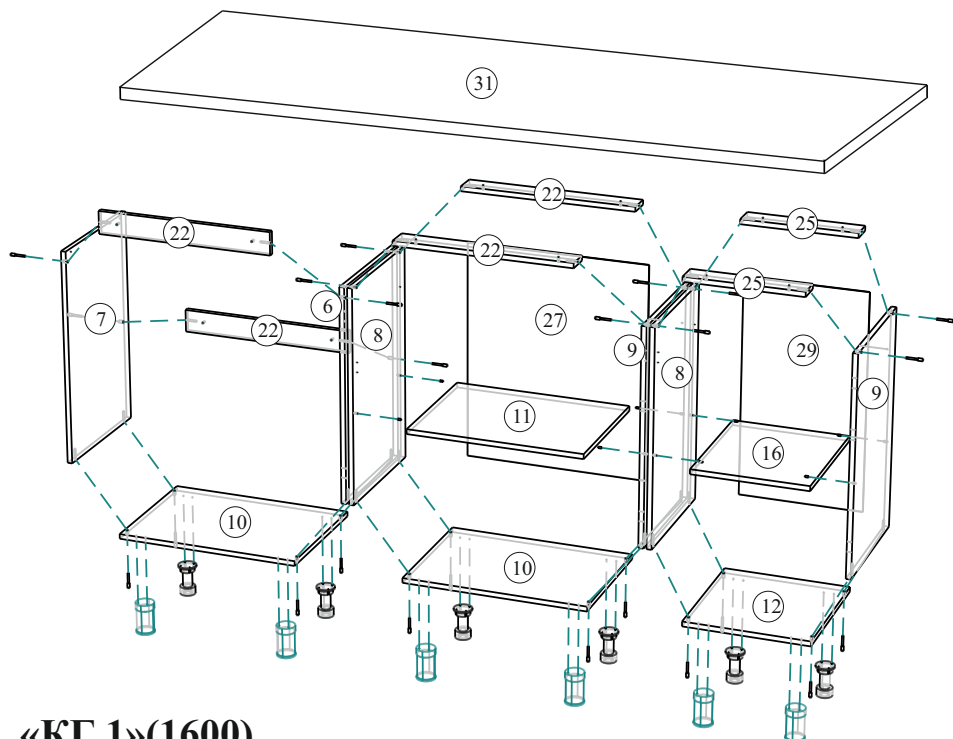

«КГ 1»(1600)

1600x846/556x600/296 (ШxВxГ)

	4x16 	4x30 	1,6x25 					
x50	x114	x16	x96	x22	x2	x2	x6	x6
								
x1	x12	x4	x6	x12	x4			
			400 					
			x1					

⚠ Уважаемые покупатели! Идеального качества сборки можно добиться только путем привлечения ПРОФЕССИОНАЛЬНОГО (толкового) сборщика мебели.

Все замечания и пожелания присылайте по адресу mebelesonomu@mail.ru, они будут рассмотрены НЕЗАМЕДЛИТЕЛЬНО.

1 2 3	 L=mm		
1	712	597	2
2	552	597	2
3	552	397	1
4	552	397	1
5	156	397	1
6,7,8,9	704	426	6
10	600	426	2
11	568	426	1
12	400	426	1
13,14,15	568	280	6
16	368	426	1
17,18	556	280	6
19,20,21	368	280	3
22	568	74	4
23,24	400	80	2
25	368	74	2
26	310	80	1
27	714	597	1
28	538	597	2
29	714	397	1
30	538	397	1
31	339	397	1
32	1600	600	1