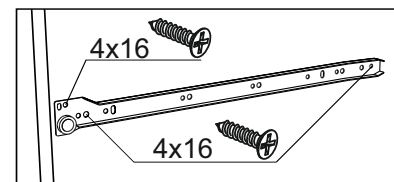

«КГ 1»(1600)

1600x846/556x600/296 (ШxВxГ)

	4x16 	4x30 	1,6x25 					
x50	x114	x16	x96	x22	x2	x2	x6	x6
								
x1	x12	x4	x6	x12	x4			
			400 					
			x1					

⚠ Уважаемые покупатели! Идеального качества сборки можно добиться только путем привлечения ПРОФЕССИОНАЛЬНОГО (толкового) сборщика мебели.

Все замечания и пожелания присылайте по адресу mebelesonomu@mail.ru, они будут рассмотрены НЕЗАМЕДЛИТЕЛЬНО.

1 2 3	 L=mm		
1	712	597	2
2	552	597	2
3	552	397	1
4	552	397	1
5	156	397	1
6,7,8,9	704	426	6
10	600	426	2
11	568	426	1
12	400	426	1
13,14,15	568	280	6
16	368	426	1
17,18	556	280	6
19,20,21	368	280	3
22	568	74	4
23,24	400	80	2
25	368	74	2
26	310	80	1
27	714	597	1
28	538	597	2
29	714	397	1
30	538	397	1
31	339	397	1
32	1600	600	1