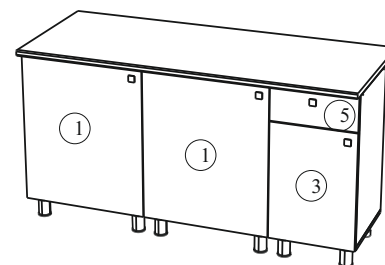

«КГ 1»(1600)

1600x846/556x600/296 (ШxВxГ)

	4x16 	4x30 	1,6x25 					
x50	x114	x16	x96	x22	x2	x2	x6	x6
								
x1	x12	x4	x6	x12	x4			
			400 					
			x1					

⚠ Уважаемые покупатели! Идеального качества сборки можно добиться только путем привлечения ПРОФЕССИОНАЛЬНОГО (толкового) сборщика мебели.

Все замечания и пожелания присылайте по адресу mebelesonomu@mail.ru, они будут рассмотрены НЕЗАМЕДЛИТЕЛЬНО.

1 2 3	 L=mm		
1	712	597	2
2	552	597	2
3	552	397	1
4	552	397	1
5	156	397	1
6,7,8,9	704	426	6
10	600	426	2
11	568	426	1
12	400	426	1
13,14,15	568	280	6
16	368	426	1
17,18	556	280	6
19,20,21	368	280	3
22	568	74	4
23,24	400	80	2
25	368	74	2
26	310	80	1
27	714	597	1
28	538	597	2
29	714	397	1
30	538	397	1
31	339	397	1
32	1600	600	1