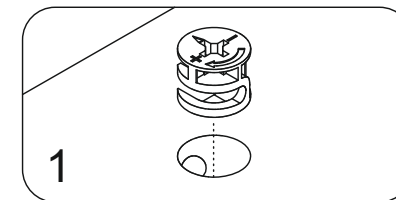

«КГ 1»(1600)

1600x846/556x600/296 (ШxВxГ)

	4x16 	4x30 	1,6x25 					
x50	x114	x16	x96	x22	x2	x2	x6	x6
								
x1	x12	x4	x6	x12	x4			
			400 					
			x1					

⚠ Уважаемые покупатели! Идеального качества сборки можно добиться только путем привлечения ПРОФЕССИОНАЛЬНОГО (толкового) сборщика мебели.

Все замечания и пожелания присылайте по адресу mebelesonomu@mail.ru, они будут рассмотрены НЕЗАМЕДЛИТЕЛЬНО.

1 2 3	 L=mm		
1	712	597	2
2	552	597	2
3	552	397	1
4	552	397	1
5	156	397	1
6,7,8,9	704	426	6
10	600	426	2
11	568	426	1
12	400	426	1
13,14,15	568	280	6
16	368	426	1
17,18	556	280	6
19,20,21	368	280	3
22	568	74	4
23,24	400	80	2
25	368	74	2
26	310	80	1
27	714	597	1
28	538	597	2
29	714	397	1
30	538	397	1
31	339	397	1
32	1600	600	1