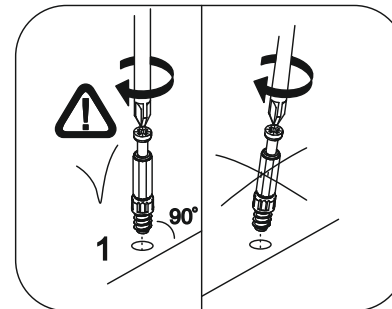

«КГ 1»(1600)

1600x846/556x600/296 (ШxВxГ)

	4x16 	4x30 	1,6x25 					
x50	x114	x16	x96	x22	x2	x2	x6	x6
								
x1	x12	x4	x6	x12	x4			
			400 					
			x1					

⚠ Уважаемые покупатели! Идеального качества сборки можно добиться только путем привлечения ПРОФЕССИОНАЛЬНОГО (толкового) сборщика мебели.

Все замечания и пожелания присылайте по адресу mebelesonomu@mail.ru, они будут рассмотрены НЕЗАМЕДЛИТЕЛЬНО.

1 2 3	 L=mm		
1	712	597	2
2	552	597	2
3	552	397	1
4	552	397	1
5	156	397	1
6,7,8,9	704	426	6
10	600	426	2
11	568	426	1
12	400	426	1
13,14,15	568	280	6
16	368	426	1
17,18	556	280	6
19,20,21	368	280	3
22	568	74	4
23,24	400	80	2
25	368	74	2
26	310	80	1
27	714	597	1
28	538	597	2
29	714	397	1
30	538	397	1
31	339	397	1
32	1600	600	1