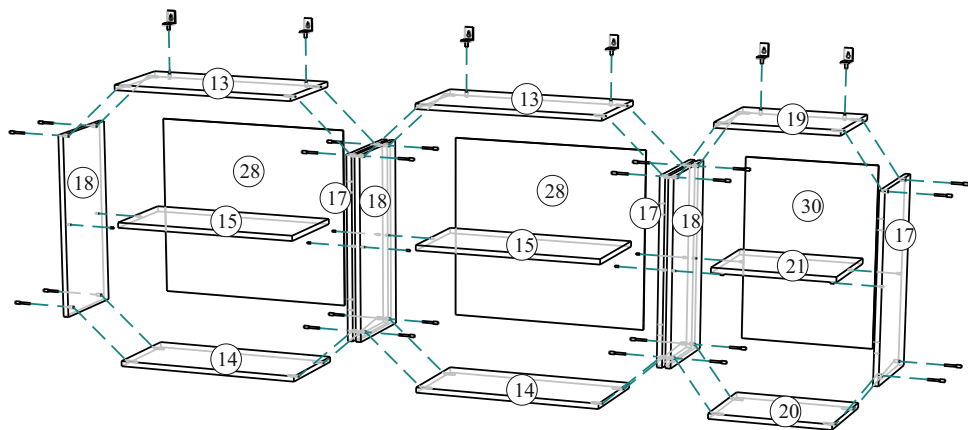

«КГ 1»(1600)

1600x846/556x600/296 (ШxВxГ)

	4x16 	4x30 	1,6x25 					
x50	x114	x16	x96	x22	x2	x2	x6	x6
								
x1	x12	x4	x6	x12	x4			
			400 					
			x1					

⚠ Уважаемые покупатели! Идеального качества сборки можно добиться только путем привлечения ПРОФЕССИОНАЛЬНОГО (толкового) сборщика мебели.

Все замечания и пожелания присылайте по адресу mebelesonomu@mail.ru, они будут рассмотрены НЕЗАМЕДЛИТЕЛЬНО.

1 2 3	 L=mm		
1	712	597	2
2	552	597	2
3	552	397	1
4	552	397	1
5	156	397	1
6,7,8,9	704	426	6
10	600	426	2
11	568	426	1
12	400	426	1
13,14,15	568	280	6
16	368	426	1
17,18	556	280	6
19,20,21	368	280	3
22	568	74	4
23,24	400	80	2
25	368	74	2
26	310	80	1
27	714	597	1
28	538	597	2
29	714	397	1
30	538	397	1
31	339	397	1
32	1600	600	1