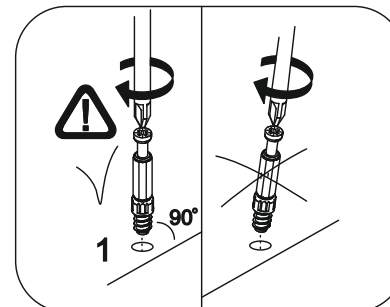

«КГ 1»(1600)

1600x846/556x600/296 (ШxВxГ)

	4x16	4x30	1,6x25					
x50	x114	x16	x96	x22	x2	x2	x6	x6
								
x1	x12	x4		x6		x12		x4
		400						
								
				x1				

⚠ Уважаемые покупатели! Идеального качества сборки можно добиться только путем привлечения ПРОФЕССИОНАЛЬНОГО (толкового) сборщика мебели.

Все замечания и пожелания присылайте по адресу mebelesonomu@mail.ru, они будут рассмотрены НЕЗАМЕДЛИТЕЛЬНО.

1 2 3	L=mm		
1	712	597	2
2	552	597	2
3	552	397	1
4	552	397	1
5	156	397	1
6,7,8,9	704	426	6
10	600	426	2
11	568	426	1
12	400	426	1
13,14,15	568	280	6
16	368	426	1
17,18	556	280	6
19,20,21	368	280	3
22	568	74	4
23,24	400	80	2
25	368	74	2
26	310	80	1
27	714	597	1
28	538	597	2
29	714	397	1
30	538	397	1
31	339	397	1
32	1600	600	1