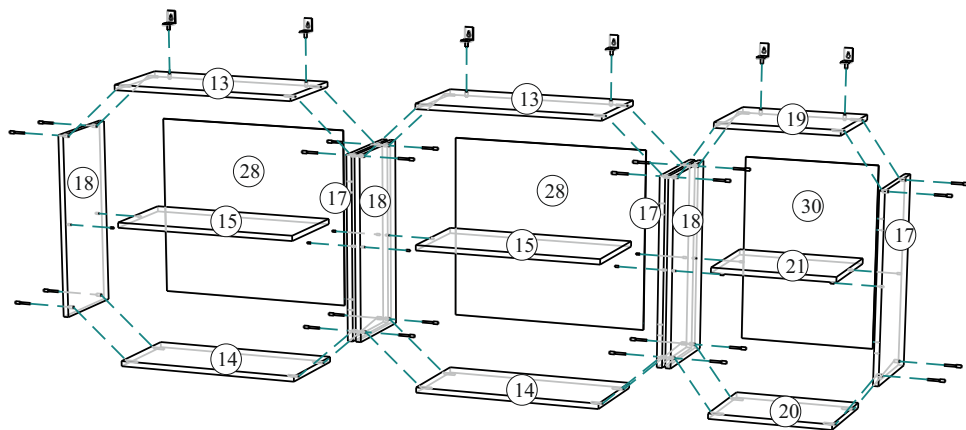

«КГ 1»(1600)

1600x846/556x600/296 (ШxВxГ)

	4x16	4x30	1,6x25					
x50	x114	x16	x96	x22	x2	x2	x6	x6
								
x1	x12	x4		x6		x12		x4
		400						
								
				x1				

⚠ Уважаемые покупатели! Идеального качества сборки можно добиться только путем привлечения ПРОФЕССИОНАЛЬНОГО (толкового) сборщика мебели.

Все замечания и пожелания присылайте по адресу mebelesonomu@mail.ru, они будут рассмотрены НЕЗАМЕДЛИТЕЛЬНО.

1 2 3	L=mm		
1	712	597	2
2	552	597	2
3	552	397	1
4	552	397	1
5	156	397	1
6,7,8,9	704	426	6
10	600	426	2
11	568	426	1
12	400	426	1
13,14,15	568	280	6
16	368	426	1
17,18	556	280	6
19,20,21	368	280	3
22	568	74	4
23,24	400	80	2
25	368	74	2
26	310	80	1
27	714	597	1
28	538	597	2
29	714	397	1
30	538	397	1
31	339	397	1
32	1600	600	1