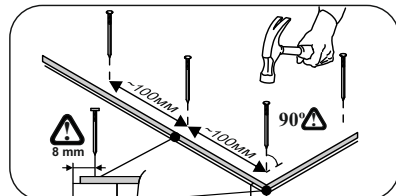

«КГ 1»(1600)

1600x846/556x600/296 (ШxВxГ)

	4x16	4x30	1,6x25					
x50	x114	x16	x96	x22	x2	x2	x6	x6
								
x1	x12	x4		x6		x12		x4
		400						
								
				x1				

⚠ Уважаемые покупатели! Идеального качества сборки можно добиться только путем привлечения ПРОФЕССИОНАЛЬНОГО (толкового) сборщика мебели.

Все замечания и пожелания присылайте по адресу mebelesonomu@mail.ru, они будут рассмотрены НЕЗАМЕДЛИТЕЛЬНО.

1 2 3	L=mm		
1	712	597	2
2	552	597	2
3	552	397	1
4	552	397	1
5	156	397	1
6,7,8,9	704	426	6
10	600	426	2
11	568	426	1
12	400	426	1
13,14,15	568	280	6
16	368	426	1
17,18	556	280	6
19,20,21	368	280	3
22	568	74	4
23,24	400	80	2
25	368	74	2
26	310	80	1
27	714	597	1
28	538	597	2
29	714	397	1
30	538	397	1
31	339	397	1
32	1600	600	1