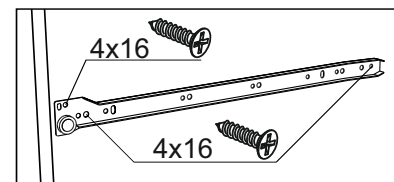

«КГ 1»(1600)

1600x846/556x600/296 (ШxВxГ)

	4x16	4x30	1,6x25					
x50	x114	x16	x96	x22	x2	x2	x6	x6
								
x1	x12	x4		x6		x12		x4
		400						
								
				x1				

⚠ Уважаемые покупатели! Идеального качества сборки можно добиться только путем привлечения ПРОФЕССИОНАЛЬНОГО (толкового) сборщика мебели.

Все замечания и пожелания присылайте по адресу mebelesonomu@mail.ru, они будут рассмотрены НЕЗАМЕДЛИТЕЛЬНО.

1 2 3	L=mm		
1	712	597	2
2	552	597	2
3	552	397	1
4	552	397	1
5	156	397	1
6,7,8,9	704	426	6
10	600	426	2
11	568	426	1
12	400	426	1
13,14,15	568	280	6
16	368	426	1
17,18	556	280	6
19,20,21	368	280	3
22	568	74	4
23,24	400	80	2
25	368	74	2
26	310	80	1
27	714	597	1
28	538	597	2
29	714	397	1
30	538	397	1
31	339	397	1
32	1600	600	1