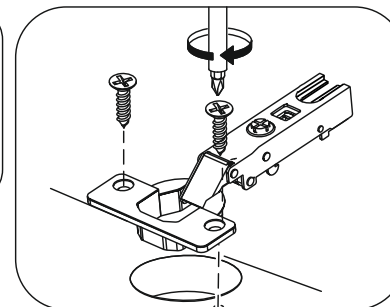

«КГ 1»(1600)

1600x846/556x600/296 (ШxВxГ)

	4x16	4x30	1,6x25					
x50	x114	x16	x96	x22	x2	x2	x6	x6
								
x1	x12	x4		x6		x12		x4
		400						
								
				x1				

⚠ Уважаемые покупатели! Идеального качества сборки можно добиться только путем привлечения ПРОФЕССИОНАЛЬНОГО (толкового) сборщика мебели.

Все замечания и пожелания присылайте по адресу mebelesonomu@mail.ru, они будут рассмотрены НЕЗАМЕДЛИТЕЛЬНО.

1 2 3	L=mm		
1	712	597	2
2	552	597	2
3	552	397	1
4	552	397	1
5	156	397	1
6,7,8,9	704	426	6
10	600	426	2
11	568	426	1
12	400	426	1
13,14,15	568	280	6
16	368	426	1
17,18	556	280	6
19,20,21	368	280	3
22	568	74	4
23,24	400	80	2
25	368	74	2
26	310	80	1
27	714	597	1
28	538	597	2
29	714	397	1
30	538	397	1
31	339	397	1
32	1600	600	1