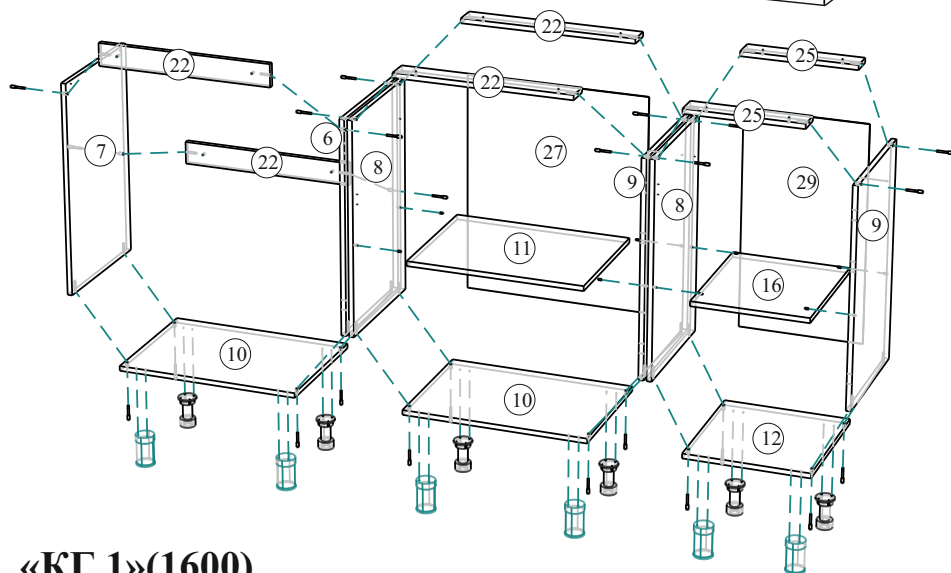

«КГ 1»(1600)

1600x846/556x600/296 (ШxВxГ)

	4x16	4x30	1,6x25					
x50	x114	x16	x96	x22	x2	x2	x6	x6
								
x1	x12	x4		x6		x12		x4
		400						
								
				x1				

⚠ Уважаемые покупатели! Идеального качества сборки можно добиться только путем привлечения ПРОФЕССИОНАЛЬНОГО (толкового) сборщика мебели.

Все замечания и пожелания присылайте по адресу mebelesonomu@mail.ru, они будут рассмотрены НЕЗАМЕДЛИТЕЛЬНО.

1 2 3	L=mm		
1	712	597	2
2	552	597	2
3	552	397	1
4	552	397	1
5	156	397	1
6,7,8,9	704	426	6
10	600	426	2
11	568	426	1
12	400	426	1
13,14,15	568	280	6
16	368	426	1
17,18	556	280	6
19,20,21	368	280	3
22	568	74	4
23,24	400	80	2
25	368	74	2
26	310	80	1
27	714	597	1
28	538	597	2
29	714	397	1
30	538	397	1
31	339	397	1
32	1600	600	1