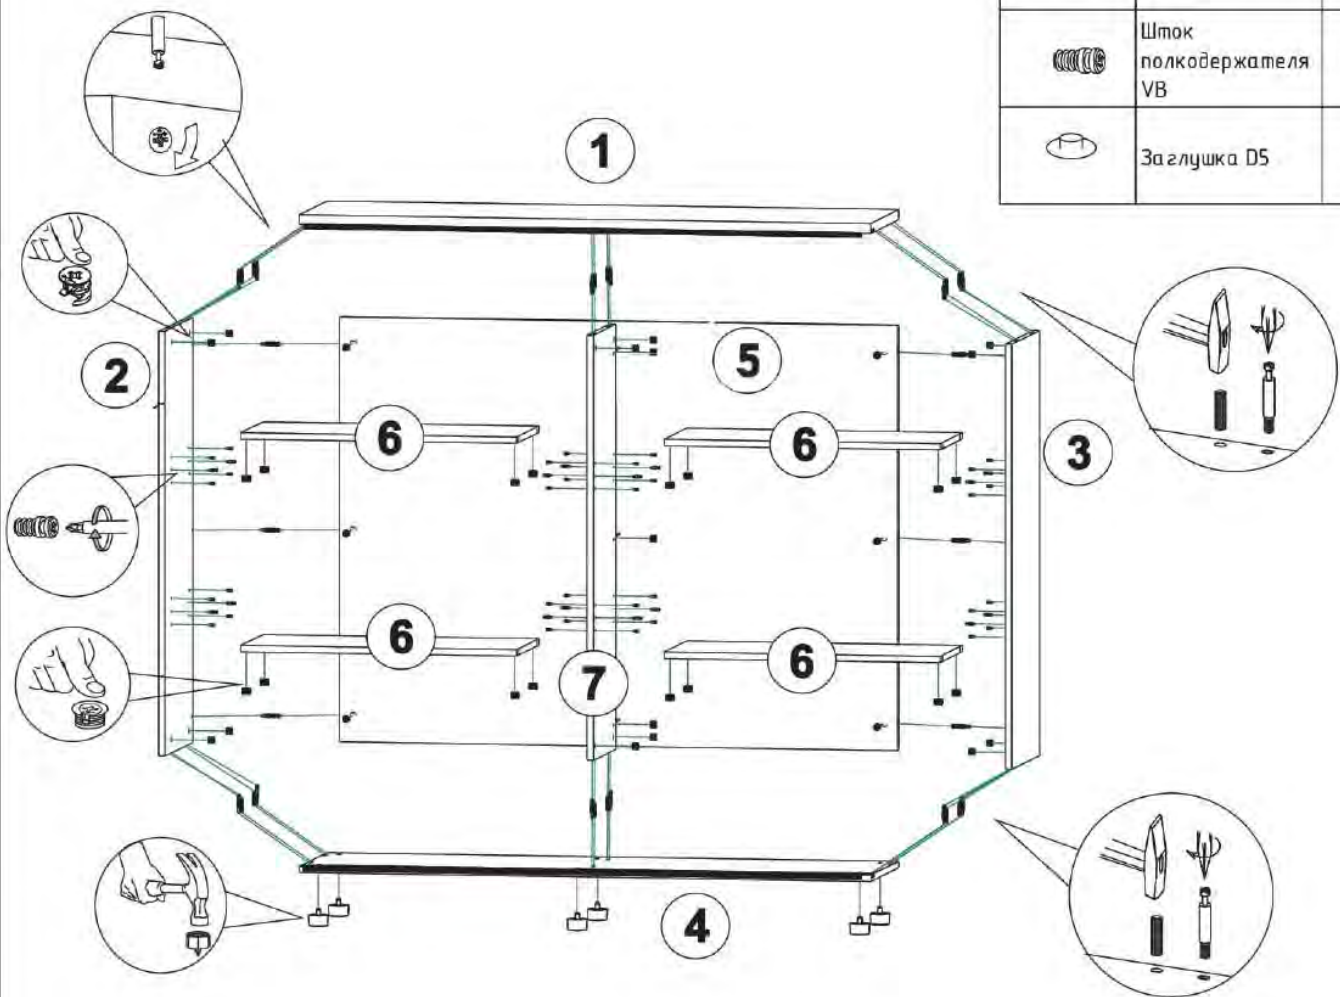

Корпус шкафа купе среднего

Вид	Наименование	Кол-во
	Шток эксцентрика	21
	Эксцентрик	21
	Шкант	12
	Опора регулируемая	6
	Полкодержатель VB	16
	Шток полкодержателя VB	16
	Заглушка D5	32

Треки для дверей-купе уже установлены в крышу и дно.

Поз	Наименование	Кол-во
1	Топ	1
2	Боковина левая	1
3	Боковина правая	1
4	Дно	1
5	Стенка задняя	1
6	Полка	4
7	Перегородка	1