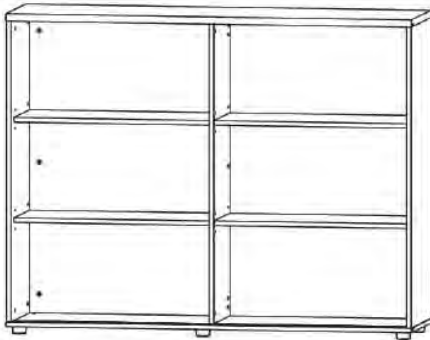

Корпус шкафа купе среднего

Вид	Наименование	Кол-во
	Шток эксцентрика	21
	Эксцентрик	21
	Шкант	12
	Опора регулируемая	6
	Полкодержатель VB	16
	Шток полкодержателя VB	16
	Заглушка D5	32

Треки для дверей-купе уже установлены в крышу и дно.

Поз	Наименование	Кол-во
1	Топ	1
2	Боковина левая	1
3	Боковина правая	1
4	Дно	1
5	Стенка задняя	1
6	Полка	4
7	Перегородка	1