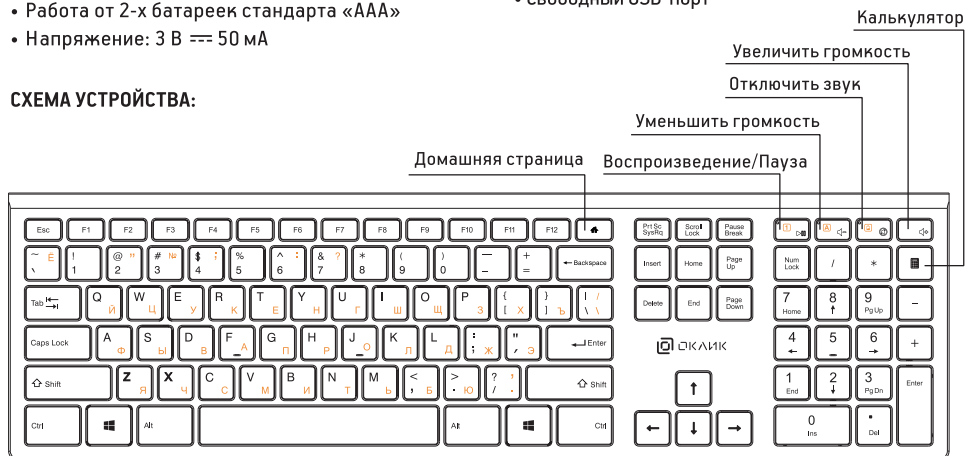

Благодарим вас за покупку устройства ОКЛИК!

Перед началом использования данного устройства, пожалуйста, внимательно прочтите руководство пользователя для обеспечения правильной эксплуатации изделия и предотвращения его повреждения.

В целях усовершенствования продукта конструктивные особенности устройства и содержание данной инструкции могут быть изменены без предварительного уведомления.

Изготовитель и дистрибьюторы данной продукции не несут ответственности за повреждения корпуса устройства, а также за ущерб, причиненный вследствие неправильной или несоответствующей эксплуатации пользователем.

ТЕХНИЧЕСКИЕ ХАРАКТЕРИСТИКИ:

- Тип подключения: беспроводной
- Количество клавиш: 109
- Цвет раскладки:
  - Английская раскладка - белый цвет
  - Русскоязычная раскладка - оранжевый цвет
- Ноутбучный профиль клавиш
- Ресурс клавиш: до 10 000 000 нажатий
- Автоматическая конфигурация без специальных драйверов
- Мультимедийный функционал клавиш
- Радиосвязь на частоте: 2.4 ГГц
- Работа от 2-х батареек стандарта «AAA»
- Напряжение: 3 В --- 50 мА

- Интерфейс подключения: USB-ресивер
- Размер: 436,3 x 124,6 x 23 мм
- Вес (без учета батарей): 493 г

КОМПЛЕКТАЦИЯ:

- Беспроводная компьютерная клавиатура 890S
- 2 батарейки стандарта «AAA»
- USB-ресивер
- Руководство пользователя

СИСТЕМНЫЕ ТРЕБОВАНИЯ:

- Совместимость с ОС Windows
- Свободный USB-порт

СХЕМА УСТРОЙСТВА:

НАЗНАЧЕНИЕ:

Данное устройство предназначено для ввода информации в компьютер.

ПОДКЛЮЧЕНИЕ И УСТАНОВКА:

1. Извлеките устройство из упаковки.
2. Убедитесь в отсутствии видимых повреждений корпуса, которые могли возникнуть при транспортировке. Если изделие повреждено или не функционирует – обратитесь к продавцу.