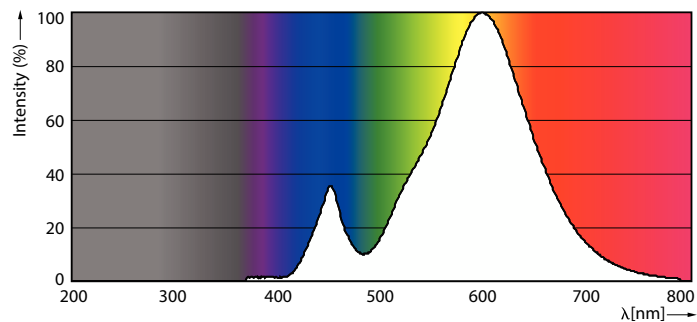

LEDspot ESS 50W GU5.3 MR16 827 12D ND RCA