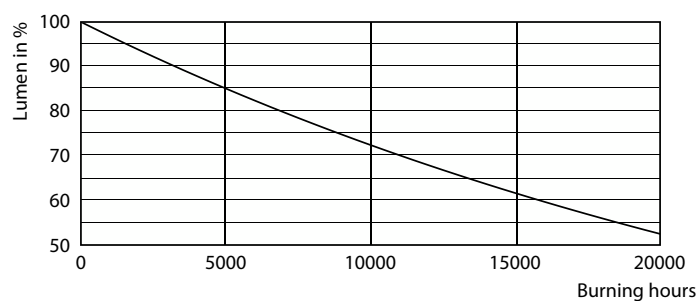

Срок службы

LEDspot ESS 50W GU5.3 MR16 827 12D ND RCA