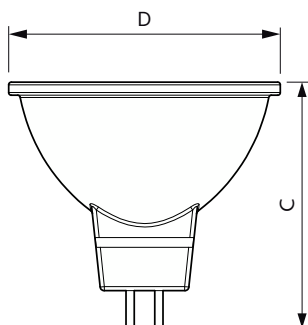

Светодиодная лампа акцентного освещения Essential MR16

Форма колбы	MR16 [2inch/50mm]
Соответствие требованиям и область применения	
Подходит для акцентного освещения	No
Энергопотребление кВт-час/1000 ч	5 kWh
Данные об изделии	
Полный код продукта	871951430239600
Название продукта для заказа	ESS LEDspot 5W 400lm GU5.3 827 220V

EAN/UPC — продукт	8719514302396
Код заказа	929001844587
Нумератор — количество на упаковку	1
Нумератор — упаковок на внешний короб	10
Материал (SAP)	929001844587
Вес нетто (шт.)	0,038 kg

Чертеж размеров

ESS LEDspot 5W 400lm GU5.3 827 220V

Product	D	C
ESS LEDspot 5W 400lm GU5.3 827 220V	50,5 mm	46,5 mm