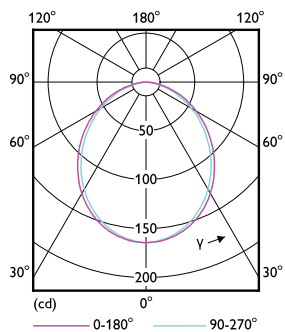

Фотометрические данные

LEDspot ESS 50W GU5.3 MR16 827 12D ND RCA