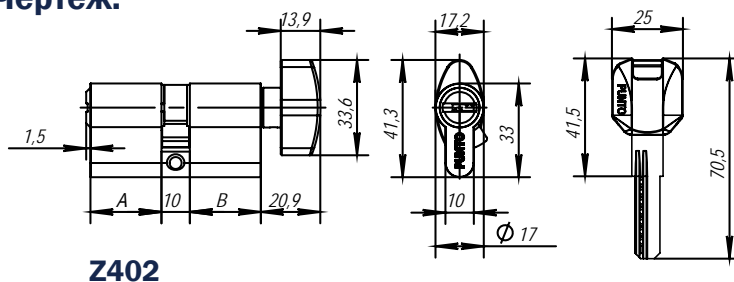

Технические характеристики:

- Тип ключа: «перфорированный»
- Материал ключа: латунь, ударопрочный пластик
- Материал ротора: латунь
- Количество пинов: 7
- Секретность: более 78 000 комбинаций
- Работоспособность: более 200 000 циклов открывания/закрывания
- Варианты исполнения: ключ-ключ (Z400), ключ-вертушка (Z402)
- Размеры: 60-110 мм
- Комплектация: 5 латунных ключей с пластиковой головкой, крепёжный винт 70 мм
- Гарантия: 1 год

Чертёж: