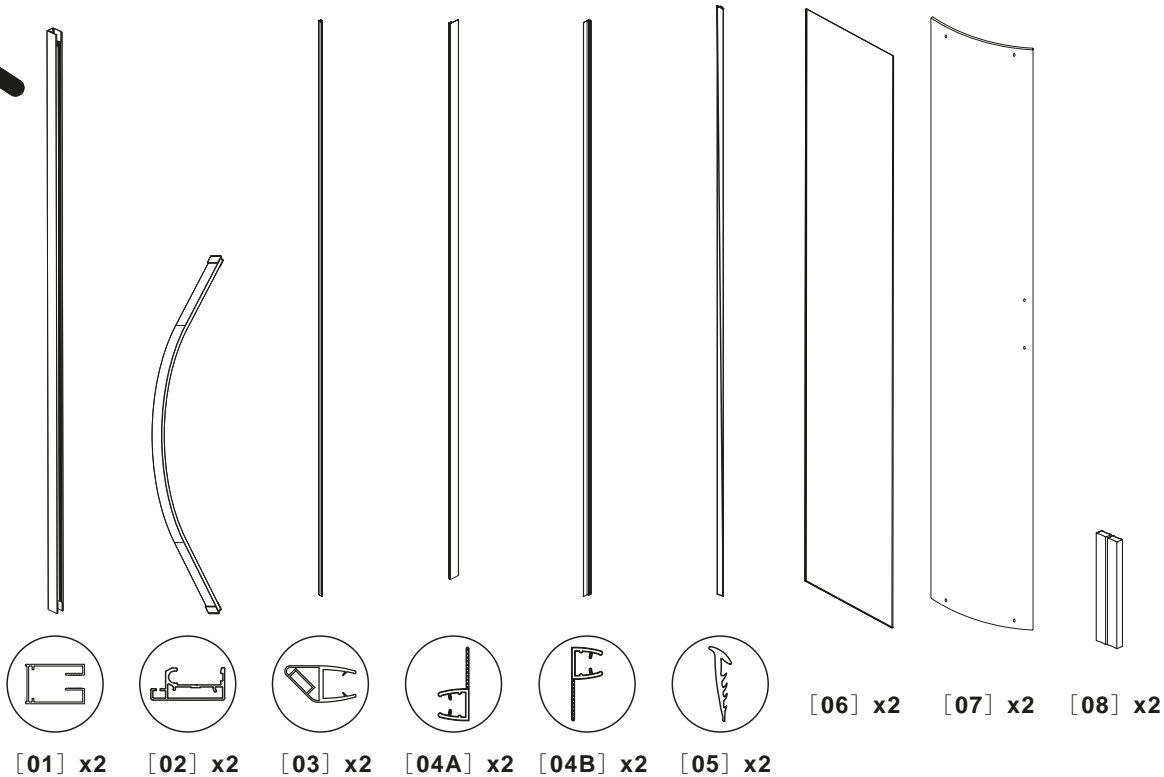

ALIENTA A/E

[09] x6

[10] x4 (ST3.5x8)

[11] x6 (ST4x35)

[12] x4

[13] x4

[14] x4

[15] x1

[16] x1

01

[01] x2

[02] x2

[09] x6

[12] x4

ALIENTA A/E	X1	X2
800X800	790	790
900X900	890	890
800X900	790	890
800X1000	790	990

02

[06] x2 [05] x2

[10] x4 (ST3.5x8)

[11] x6 (ST4x35)

[16] x1

ClearGlass
 Strona z powłoką
 Side with the coating
 Strana povlaku
 Strana s povrchovou úpravou
 Bevonattal ellátott oldal
 Partea cu strat de protectie