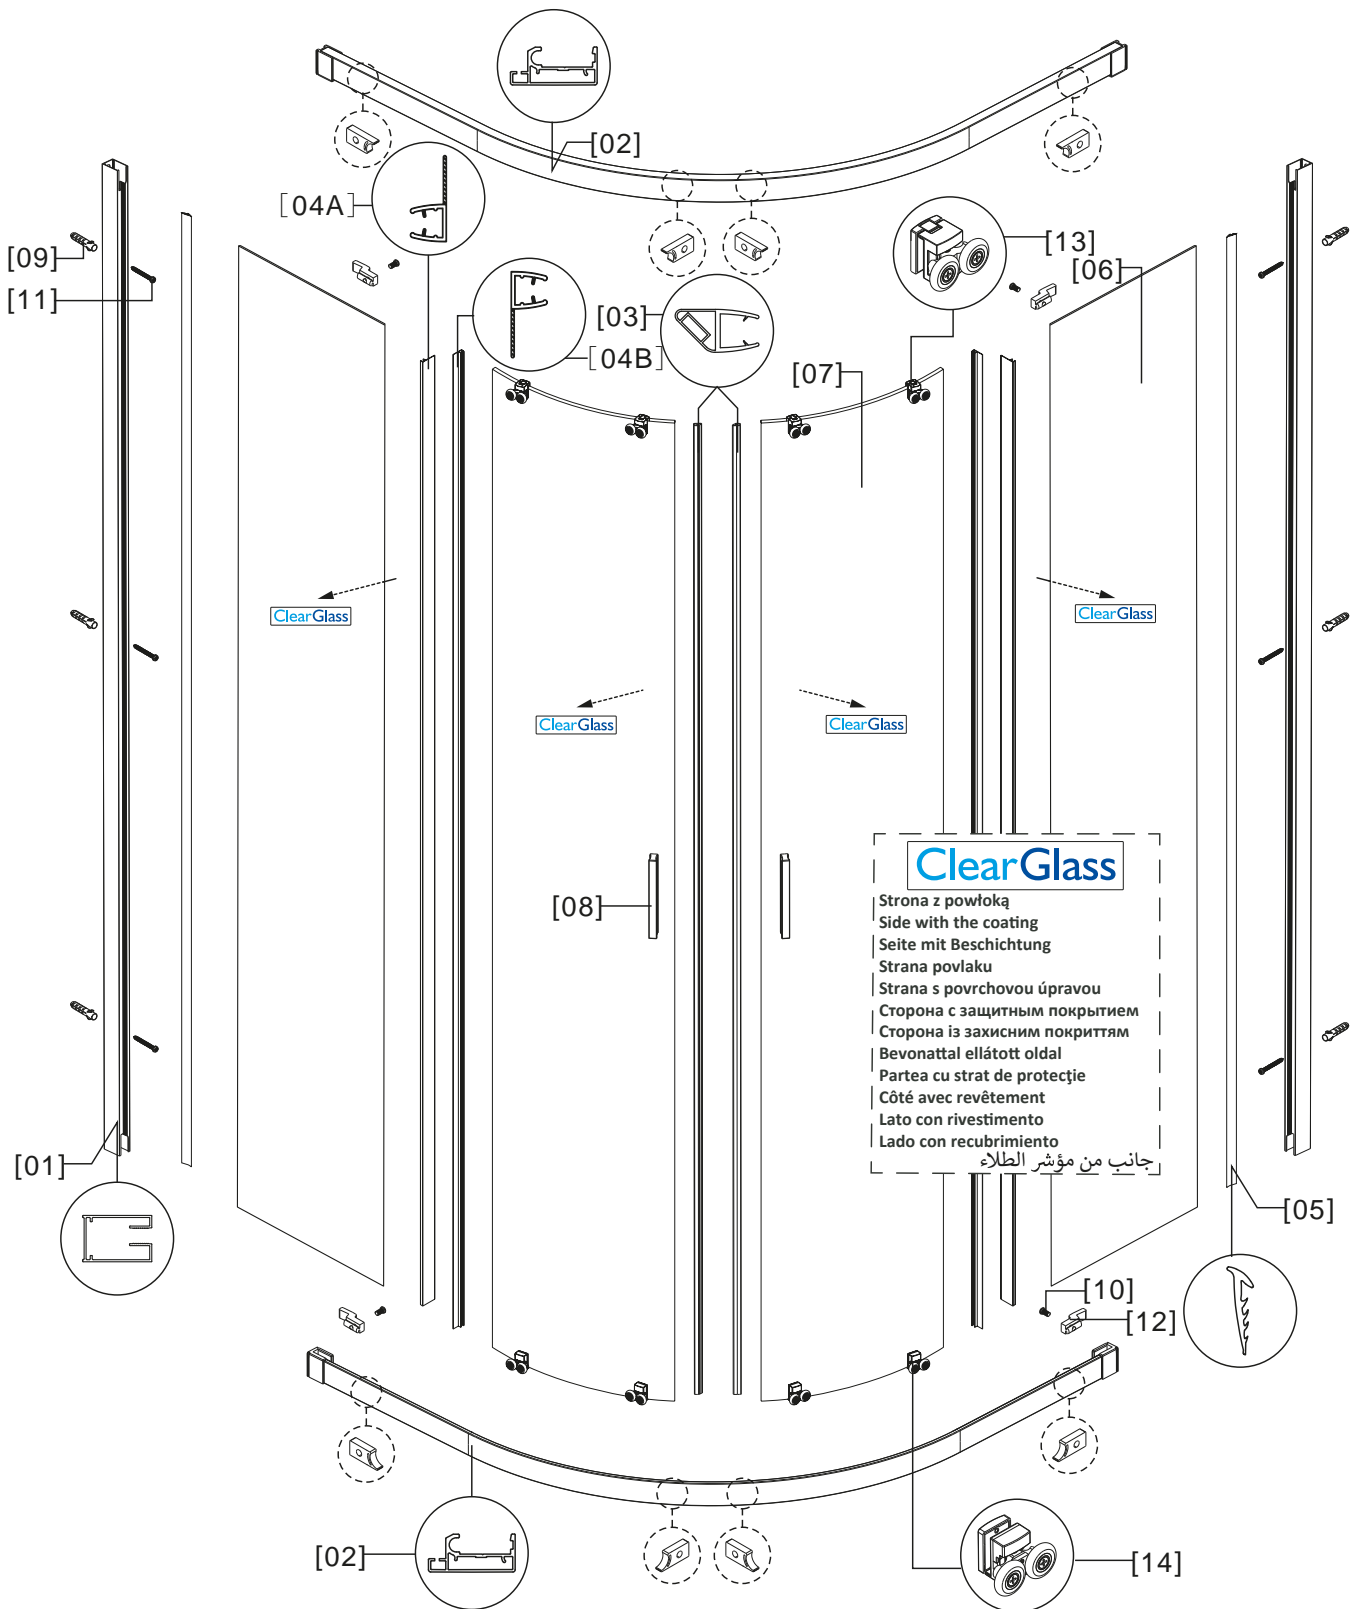

ALIENTA A/E

[09] x6

[10] x4 (ST3.5x8)

[11] x6 (ST4x35)

[12] x4

[13] x4

[14] x4

[15] x1

[16] x1

01

[01] x2

[02] x2

[09] x6

[12] x4

ALIENTA A/E	X1	X2
800X800	790	790
900X900	890	890
800X900	790	890
800X1000	790	990

02

[06] x2 [05] x2

[10] x4 (ST3.5x8)

[11] x6 (ST4x35)

[16] x1

ClearGlass
 Strona z powłoką
 Side with the coating
 Strana povlaku
 Strana s povrchovou úpravou
 Bevonattal ellátott oldal
 Partea cu strat de protectie

5

03

[03] x2

[07] x2

[08] x2

[13] x4

[14] x4

04