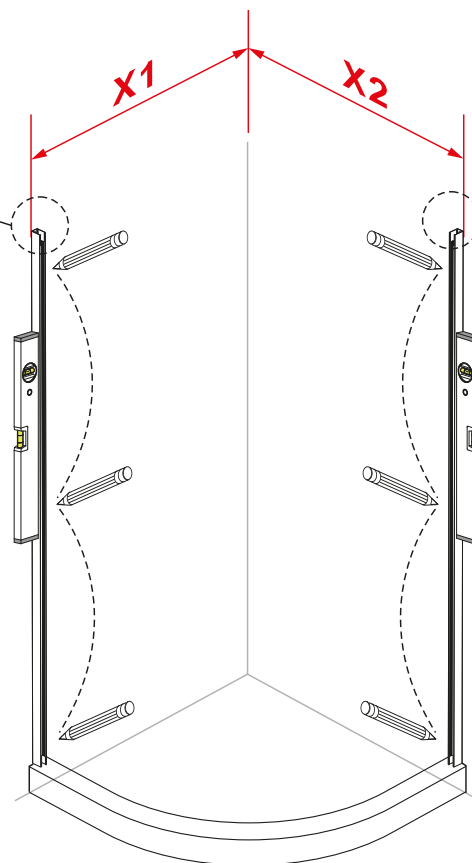

[16] x1

01

[01] x2

[02] x2

[09] x6

[12] x4

ALIENTA A/E	X1	X2
800X800	790	790
900X900	890	890
800X900	790	890
800X1000	790	990

02

[06] x2 [05] x2

[10] x4 (ST3.5x8)

[11] x6 (ST4x35)

[16] x1

ClearGlass
 Strona z powłoką
 Side with the coating
 Strana povlaku
 Strana s povrchovou úpravou
 Bevonattal ellátott oldal
 Partea cu strat de protectie