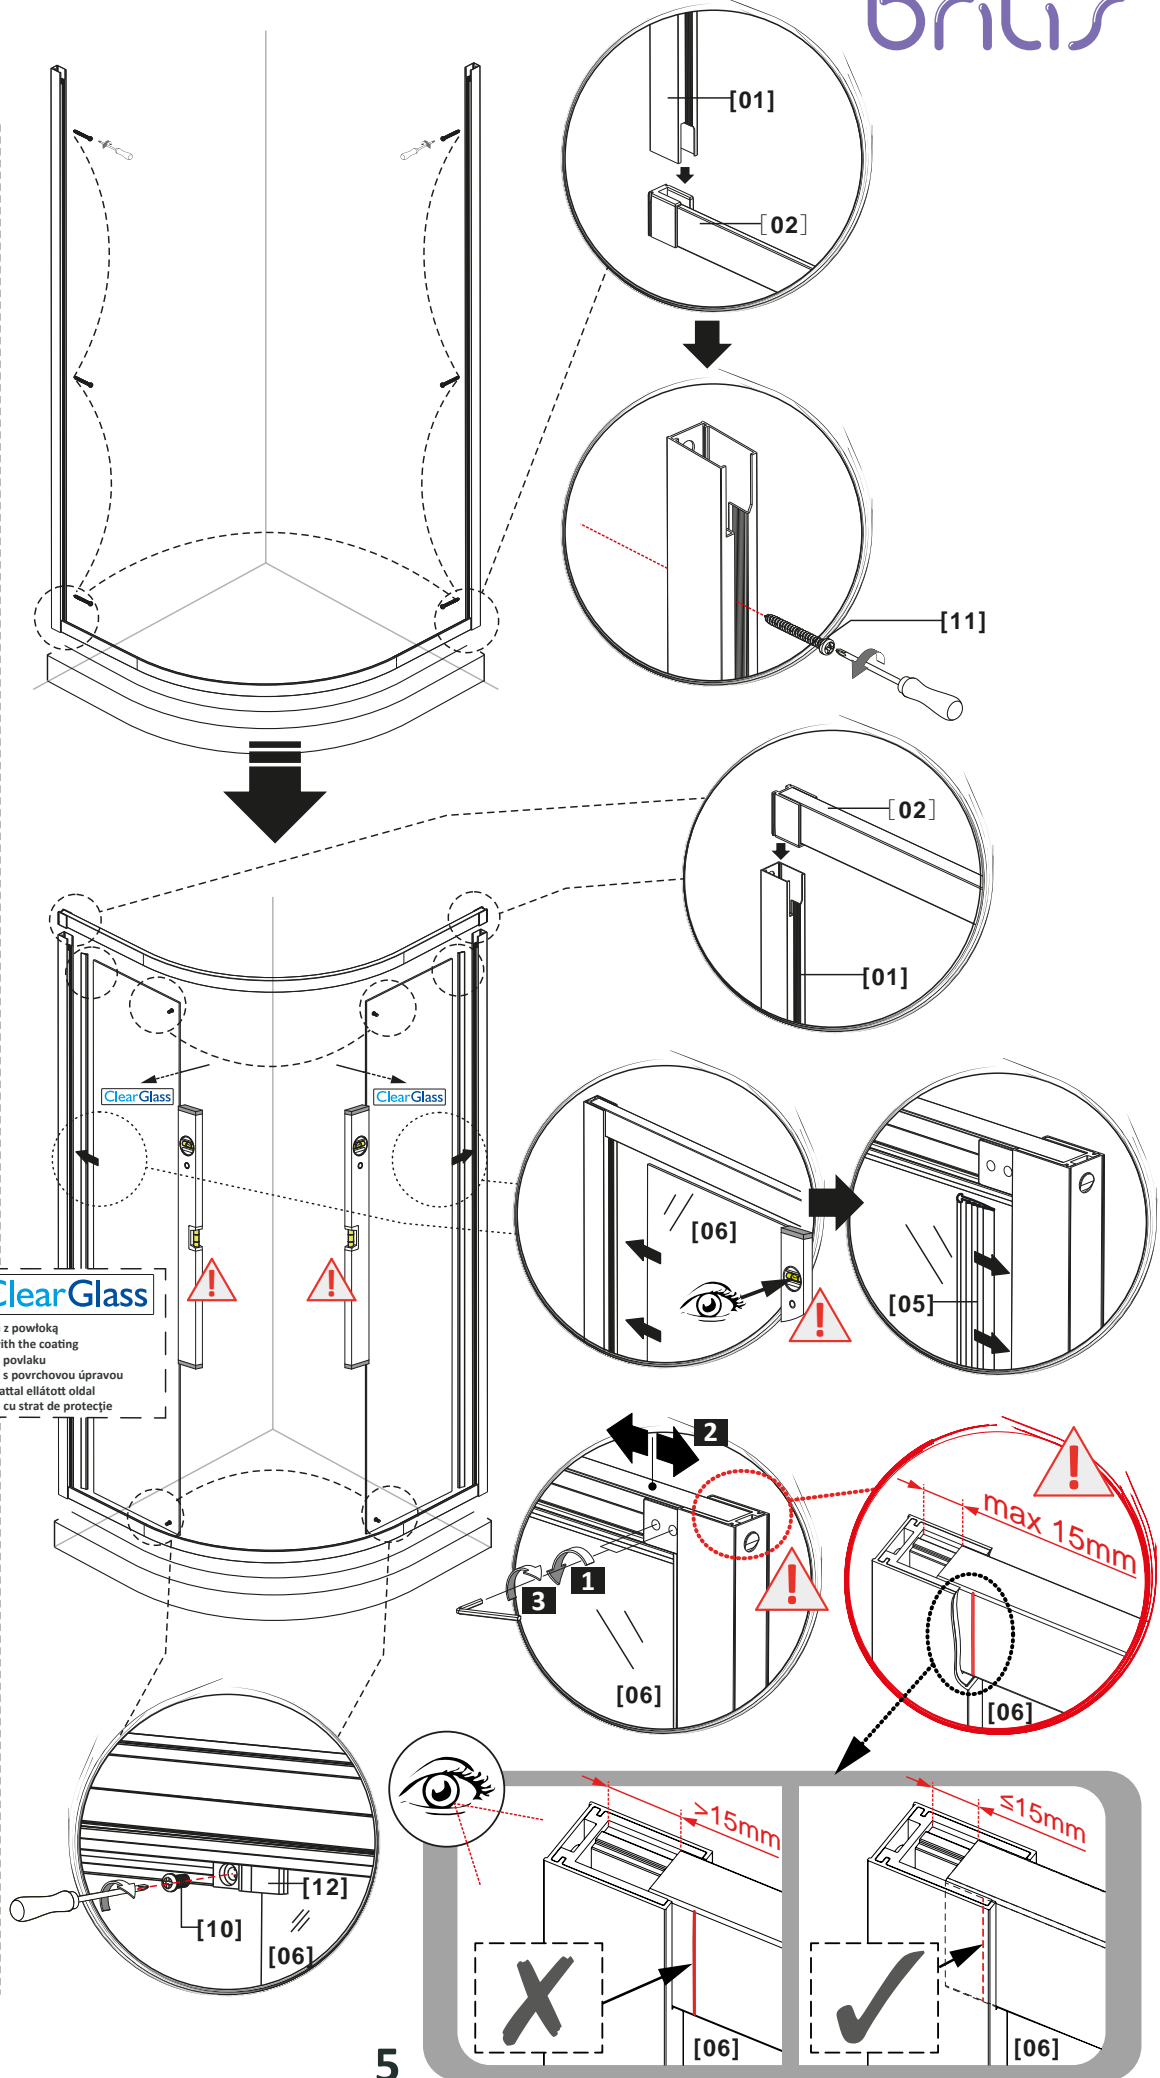

[16] x1

01

[01] x2

[02] x2

[09] x6

[12] x4

ALIENTA A/E	X1	X2
800X800	790	790
900X900	890	890
800X900	790	890
800X1000	790	990

02

[06] x2 [05] x2

[10] x4 (ST3.5x8)

[11] x6 (ST4x35)

[16] x1

ClearGlass
 Strona z powłoką
 Side with the coating
 Strana povlaku
 Strana s povrchovou úpravou
 Bevonattal ellátott oldal
 Partea cu strat de protectie