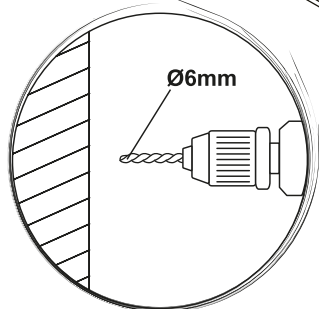

ALIENTA A/E

[09] x6

[10] x4 (ST3.5x8)

[11] x6 (ST4x35)

[12] x4

[13] x4

[14] x4

[15] x1

[16] x1

01

[01] x2

[02] x2

[09] x6

[12] x4

ALIENTA A/E	X1	X2
800X800	790	790
900X900	890	890
800X900	790	890
800X1000	790	990

02

[06] x2 [05] x2

[10] x4 (ST3.5x8)

[11] x6 (ST4x35)

[16] x1

ClearGlass
 Strona z powłoką
 Side with the coating
 Strana povlaku
 Strana s povrchovou úpravou
 Bevonattal ellátott oldal
 Partea cu strat de protectie