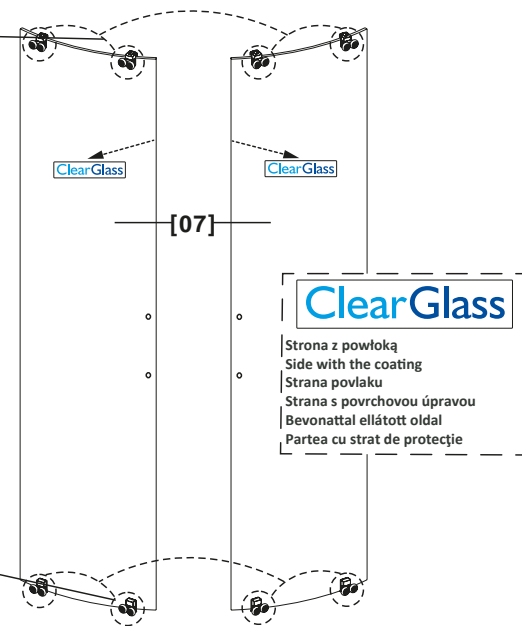

[16] x1

01

[01] x2

[02] x2

[09] x6

[12] x4

ALIENTA A/E	X1	X2
800X800	790	790
900X900	890	890
800X900	790	890
800X1000	790	990

02

[06] x2 [05] x2

[10] x4 (ST3.5x8)

[11] x6 (ST4x35)

[16] x1

ClearGlass
 Strona z powłoką
 Side with the coating
 Strana povlaku
 Strana s povrchovou úpravou
 Bevonattal ellátott oldal
 Partea cu strat de protectie

5

03

[03] x2

[07] x2

[08] x2

[13] x4

[14] x4

04

05

[04A] x2 [04B] x2

06