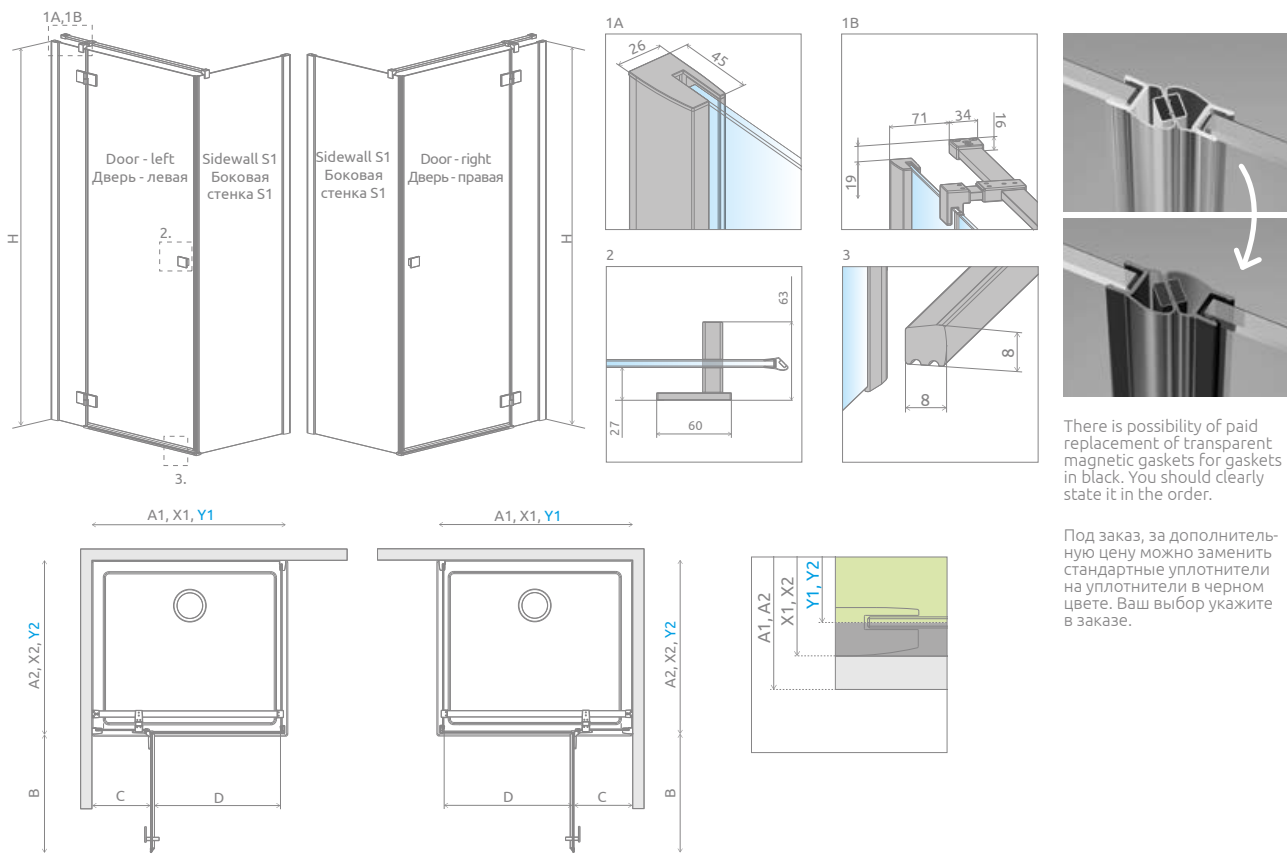

Essenza New KDJ

Profile finish:

Данное изделие доступно с фурнитурой цвета:

01 Chrome
01 Хром

54 Black
54 Черный

Essenza New KDJ + Doros D

Shower enclosure set consists of 2 parts: shower door and sidewall. Please specify all the article numbers when making an order.
В заказе надо указать 2 номера артикулов: двери кабины и боковой стенки.

DOOR | ДВЕРЬ

| Model Модель | TRANSPARENT GLASS ПРОЗРАЧНОЕ СТЕКЛО | |
|-----------------|---|--|
| | profile finish / цвет фурнитуры CHROME Art. No. № арт. | profile finish / цвет фурнитуры BLACK Art. No. № арт. |
| KDJ door 80 L | 385043-01-01L | 385043-54-01L |
| KDJ door 80 R | 385043-01-01R | 385043-54-01R |
| KDJ door 90 L | 385044-01-01L | 385044-54-01L |
| KDJ door 90 R | 385044-01-01R | 385044-54-01R |
| KDJ door 100 L | 385040-01-01L | 385040-54-01L |
| KDJ door 100 R | 385040-01-01R | 385040-54-01R |
| KDJ door 110 L | 385041-01-01L | 385041-54-01L |
| KDJ door 110 R | 385041-01-01R | 385041-54-01R |
| KDJ door 120 L | 385042-01-01L | 385042-54-01L |
| KDJ door 120 R | 385042-01-01R | 385042-54-01R |

SIDEWALL | БОКОВАЯ СТЕНКА

| Model Модель | TRANSPARENT GLASS ПРОЗРАЧНОЕ СТЕКЛО | |
|-----------------|---|--|
| | profile finish / цвет фурнитуры CHROME Art. No. № арт. | profile finish / цвет фурнитуры BLACK Art. No. № арт. |
| S1 70 | 384048-01-01 | 384048-54-01 |
| S1 75 | 384049-01-01 | 384049-54-01 |
| S1 80 | 384051-01-01 | 384051-54-01 |
| S1 90 | 384050-01-01 | 384050-54-01 |
| S1 100 | 384052-01-01 | 384052-54-01 |
| S1 110 | 384053-01-01 | 384053-54-01 |
| S1 120 | 384054-01-01 | 384054-54-01 |