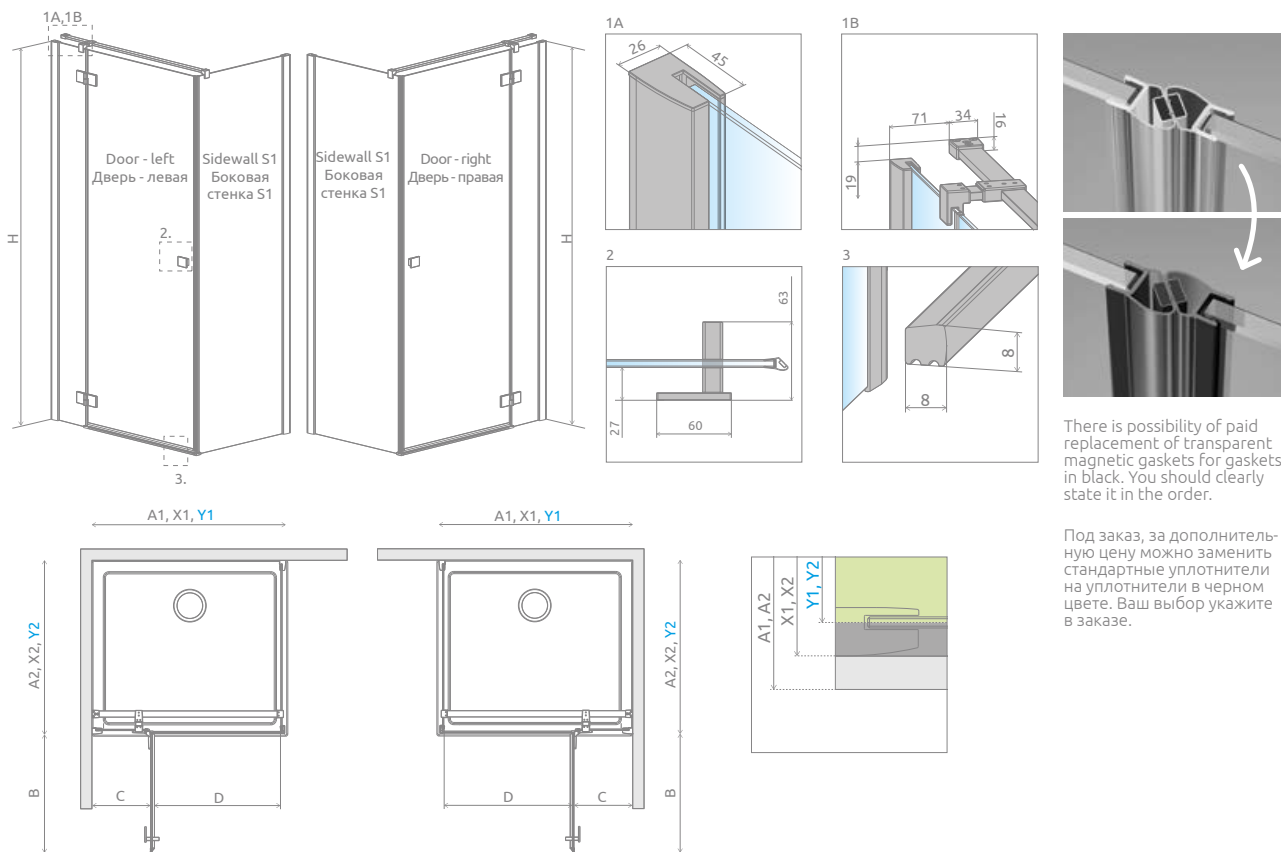

There is possibility of paid replacement of transparent magnetic gaskets for gaskets in black. You should clearly state it in the order.

Под заказ, за дополнительную цену можно заменить стандартные уплотнители на уплотнители в черном цвете. Ваш выбор укажите в заказе.

Door | Дверь	A1	X1	Y1	B	C	D	H
KDJ 80	800	785-800	767-782	520	253-268	505	2000
KDJ 90	900	885-900	867-882	620	253-268	605	2000
KDJ 100	1000	985-1000	967-982	620	353-368	605	2000
KDJ 110	1100	1085-1100	1067-1082	820	253-268	805	2000
KDJ 120	1200	1185-1200	1167-1182	820	353-368	805	2000

Sidewall S1 Боковая стенка S1	A2	X2	Y2
S1 70	700	685-700	667-682
S1 75	750	735-750	717-732
S1 80	800	785-800	767-782
S1 90	900	885-900	867-882
S1 100	1000	985-1000	967-982
S1 110	1100	1085-1100	1067-1082
S1 120	1200	1185-1200	1167-1182

ADDITIONAL OPTIONS | ДОПОЛНИТЕЛЬНЫЕ ОПЦИИ

MADE TO MEASURE p. 10 ПОД ЗАКАЗ стр. 36	GLASS VARIANTS p. 14 ВАРИАНТЫ ЦВЕТА СТЕКЛА стр. 40	ENGRAVING ON GLASS p. 54 ГРАВИРОВКА НА СТЕКЛЕ стр. 55	Chrome+ OPTION ОПЦИЯ p. 15 ПРОФИЛИ CHROME+ стр. 41	EXTENSION PROFILES p. 24 РАСШИРИТЕЛЬНЫЕ ПРОФИЛИ стр. 50	MAXIMUM HEIGHT p. 21 МАКСИМАЛЬНАЯ ВЫСОТА стр. 47	WITHOUT THRESHOLD STRIP p. 21 БЕЗ ПОРОГА стр. 47	SHOWER BOARDS p. 592 ТРАПЫ И ДУШЕВЫЕ ПЛИТЫ стр. 592	TOWEL HANGER p. 19 ДЕРЖАТЕЛЬ ДЛЯ ПОЛОТЕНЕЦ стр. 45	MAGNETIC GASKETS REPLACEMENT POSSIBILITY ЗАМЕНА УПЛОТНИТЕЛЕЙ	ACCESSORIES p. 590 АКСЕССУАРЫ стр. 590