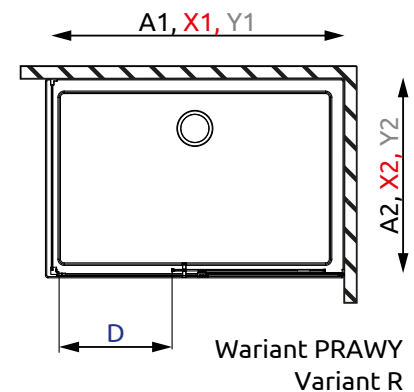

Wariant LEWY  
Variant L

Wariant PRAWY  
Variant R

KDJ DRZWI / KDJ DOOR

Model	A1	X1	Y1	D	H1
KDJ 100	1000	985-1000	980-995	390	2005
KDJ 110	1100	1085-1100	1080-1095	440	2005
KDJ 120	1200	1185-1200	1180-1195	490	2005
KDJ 130	1300	1285-1300	1280-1295	540	2005
KDJ 140	1400	1385-1400	1380-1395	590	2005
KDJ 150	1500	1485-1500	1480-1495	640	2005
KDJ 160	1600	1585-1600	1580-1595	690	2005

Wariant LEWY  
Variant L

ŚCIANKA S1 / SIDEWALL S1

Model	A2	X2	Y2	H2
S1 70	700	685-700	680-695	2000
S1 75	750	735-750	730-745	2000
S1 80	800	785-800	780-795	2000
S1 90	900	885-900	880-895	2000
S1 100	1000	985-1000	980-995	2000
S1 110	1100	1085-1100	1080-1095	2000
S1 120	1200	1185-1200	1180-1195	2000