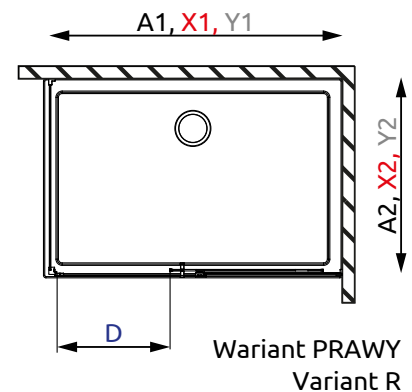

Wariant LEWY  
Variant L

Wariant PRAWY  
Variant R

KDJ DRZWI / KDJ DOOR

Model	A1	X1	Y1	D	H1
KDJ 100	1000	985-1000	980-995	390	2005
KDJ 110	1100	1085-1100	1080-1095	440	2005
KDJ 120	1200	1185-1200	1180-1195	490	2005
KDJ 130	1300	1285-1300	1280-1295	540	2005
KDJ 140	1400	1385-1400	1380-1395	590	2005
KDJ 150	1500	1485-1500	1480-1495	640	2005
KDJ 160	1600	1585-1600	1580-1595	690	2005

Wariant LEWY  
Variant L

ŚCIANKA S1 / SIDEWALL S1

Model	A2	X2	Y2	H2
S1 70	700	685-700	680-695	2000
S1 75	750	735-750	730-745	2000
S1 80	800	785-800	780-795	2000
S1 90	900	885-900	880-895	2000
S1 100	1000	985-1000	980-995	2000
S1 110	1100	1085-1100	1080-1095	2000
S1 120	1200	1185-1200	1180-1195	2000