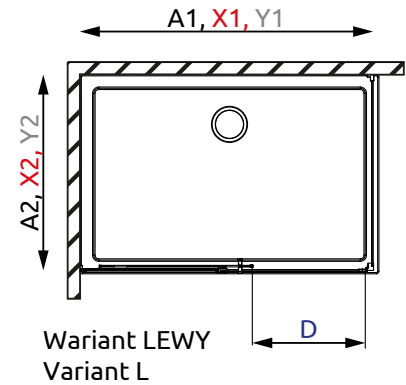

Wariant LEWY  
Variant L

Wariant PRAWY  
Variant R

KDJ DRZWI / KDJ DOOR

Model	A1	X1	Y1	D	H1
KDJ 100	1000	985-1000	980-995	390	2005
KDJ 110	1100	1085-1100	1080-1095	440	2005
KDJ 120	1200	1185-1200	1180-1195	490	2005
KDJ 130	1300	1285-1300	1280-1295	540	2005
KDJ 140	1400	1385-1400	1380-1395	590	2005
KDJ 150	1500	1485-1500	1480-1495	640	2005
KDJ 160	1600	1585-1600	1580-1595	690	2005

Wariant LEWY  
Variant L

ŚCIANKA S1 / SIDEWALL S1

Model	A2	X2	Y2	H2
S1 70	700	685-700	680-695	2000
S1 75	750	735-750	730-745	2000
S1 80	800	785-800	780-795	2000
S1 90	900	885-900	880-895	2000
S1 100	1000	985-1000	980-995	2000
S1 110	1100	1085-1100	1080-1095	2000
S1 120	1200	1185-1200	1180-1195	2000