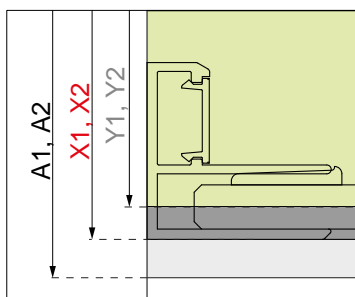

Wariant LEWY  
Variant L

Wariant PRAWY  
Variant R

KDJ DRZWI / KDJ DOOR

Model	A1	X1	Y1	D	H1
KDJ 100	1000	985-1000	980-995	390	2005
KDJ 110	1100	1085-1100	1080-1095	440	2005
KDJ 120	1200	1185-1200	1180-1195	490	2005
KDJ 130	1300	1285-1300	1280-1295	540	2005
KDJ 140	1400	1385-1400	1380-1395	590	2005
KDJ 150	1500	1485-1500	1480-1495	640	2005
KDJ 160	1600	1585-1600	1580-1595	690	2005

Wariant LEWY  
Variant L

ŚCIANKA S1 / SIDEWALL S1

Model	A2	X2	Y2	H2
S1 70	700	685-700	680-695	2000
S1 75	750	735-750	730-745	2000
S1 80	800	785-800	780-795	2000
S1 90	900	885-900	880-895	2000
S1 100	1000	985-1000	980-995	2000
S1 110	1100	1085-1100	1080-1095	2000
S1 120	1200	1185-1200	1180-1195	2000