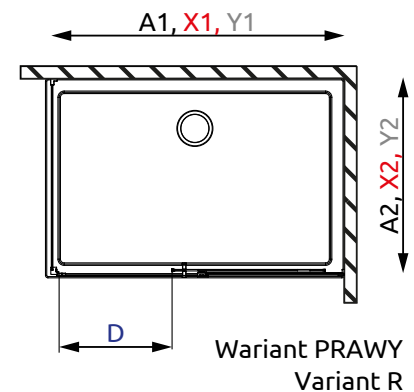

Wariant LEWY
Variant L

Wariant PRAWY
Variant R

KDJ DRZWI / KDJ DOOR

Model	A1	X1	Y1	D	H1
KDJ 100	1000	985-1000	980-995	390	2005
KDJ 110	1100	1085-1100	1080-1095	440	2005
KDJ 120	1200	1185-1200	1180-1195	490	2005
KDJ 130	1300	1285-1300	1280-1295	540	2005
KDJ 140	1400	1385-1400	1380-1395	590	2005
KDJ 150	1500	1485-1500	1480-1495	640	2005
KDJ 160	1600	1585-1600	1580-1595	690	2005

Wariant LEWY
Variant L

ŚCIANKA S1 / SIDEWALL S1

Model	A2	X2	Y2	H2
S1 70	700	685-700	680-695	2000
S1 75	750	735-750	730-745	2000
S1 80	800	785-800	780-795	2000
S1 90	900	885-900	880-895	2000
S1 100	1000	985-1000	980-995	2000
S1 110	1100	1085-1100	1080-1095	2000
S1 120	1200	1185-1200	1180-1195	2000