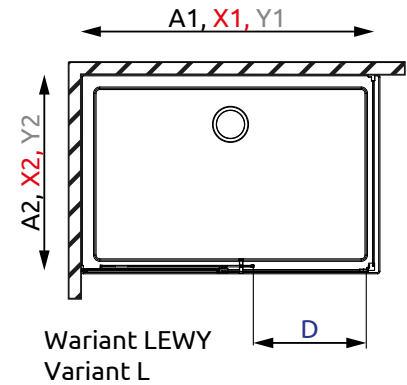

Wariant LEWY
Variant L

Wariant PRAWY
Variant R

KDJ DRZWI / KDJ DOOR

Model	A1	X1	Y1	D	H1
KDJ 100	1000	985-1000	980-995	390	2005
KDJ 110	1100	1085-1100	1080-1095	440	2005
KDJ 120	1200	1185-1200	1180-1195	490	2005
KDJ 130	1300	1285-1300	1280-1295	540	2005
KDJ 140	1400	1385-1400	1380-1395	590	2005
KDJ 150	1500	1485-1500	1480-1495	640	2005
KDJ 160	1600	1585-1600	1580-1595	690	2005

Wariant LEWY
Variant L

ŚCIANKA S1 / SIDEWALL S1

Model	A2	X2	Y2	H2
S1 70	700	685-700	680-695	2000
S1 75	750	735-750	730-745	2000
S1 80	800	785-800	780-795	2000
S1 90	900	885-900	880-895	2000
S1 100	1000	985-1000	980-995	2000
S1 110	1100	1085-1100	1080-1095	2000
S1 120	1200	1185-1200	1180-1195	2000