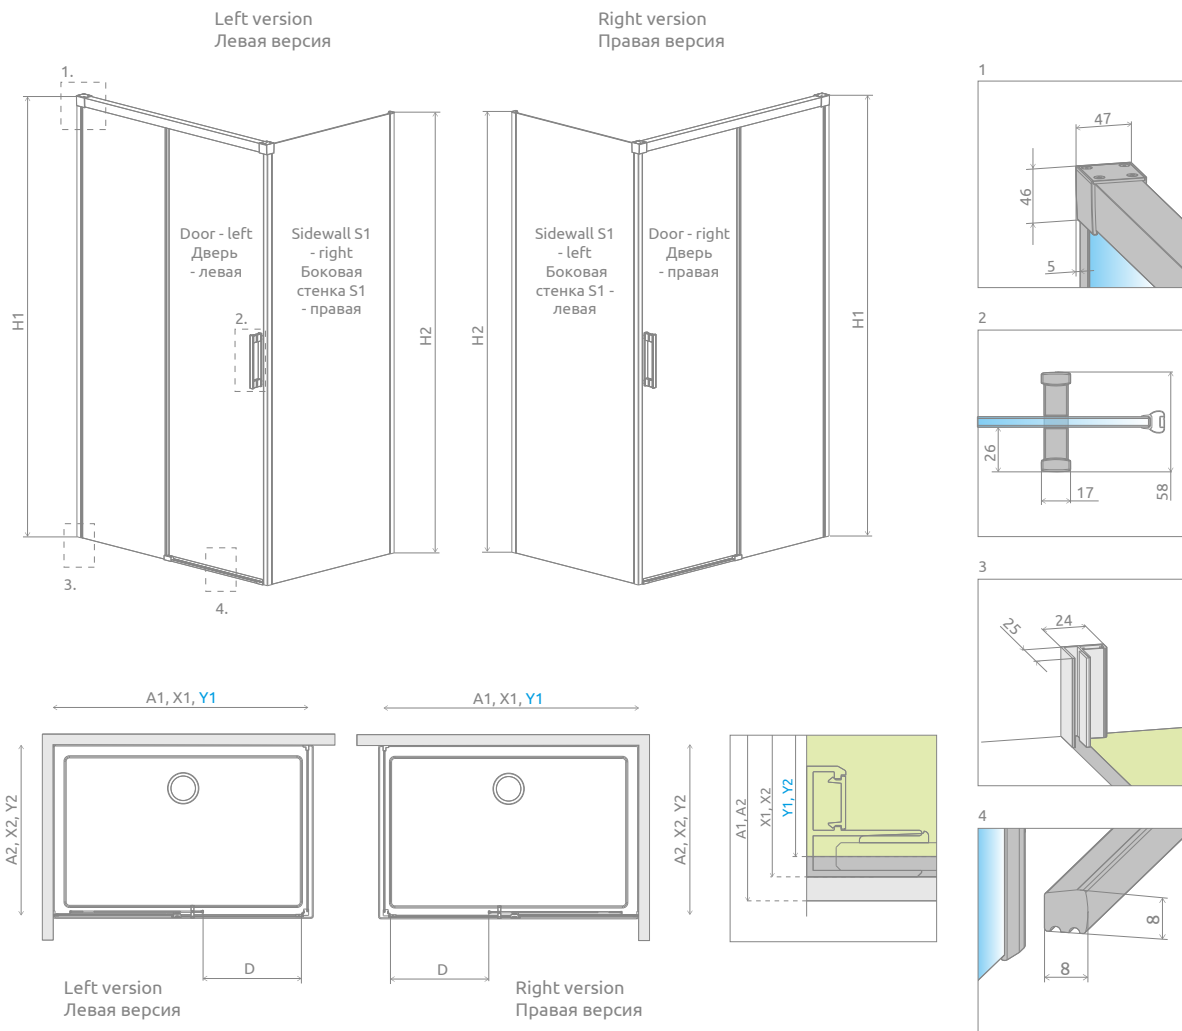

Door / Дверь	A1	X1	Y1	D	H1
KDJ 100	1000	985-1000	980-995	390	2005
KDJ 110	1100	1085-1100	1080-1095	440	2005
KDJ 120	1200	1185-1200	1180-1195	490	2005
KDJ 130	1300	1285-1300	1280-1295	540	2005
KDJ 140	1400	1385-1400	1380-1395	590	2005
KDJ 150	1500	1485-1500	1480-1495	640	2005
KDJ 160	1600	1585-1600	1580-1595	690	2005

Sidewall S1 / Боковая стенка S1	A2	X2	Y2	H2
S1 70	700	685-700	680-695	2000
S1 75	750	735-750	730-745	2000
S1 80	800	785-800	780-795	2000
S1 90	900	885-900	880-895	2000
S1 100	1000	985-1000	980-995	2000
S1 110	1100	1085-1100	1080-1095	2000
S1 120	1200	1185-1200	1180-1195	2000

ADDITIONAL OPTIONS | ДОПОЛНИТЕЛЬНЫЕ ОПЦИИ

MADE TO MEASURE p. 10 ПОД ЗАКАЗ стр. 36	GLASS VARIANTS p. 14 ВАРИАНТЫ ЦВЕТА СТЕКЛА стр. 40	ENGRAVING ON GLASS p. 54 ГРАВИРОВКА НА СТЕКЛЕ стр. 55	SHOWER BOARDS p. 592 ТРАПЫ И ДУШЕВЫЕ ПЛИТЫ стр. 592	TOWEL HANGER p. 19 ДЕРЖАТЕЛЬ ДЛЯ ПОЛОТЕНЕЦ стр. 45	ACCESSORIES p. 590 АКСЕССУАРЫ стр. 590

NAVIGATION | МОДЕЛЬНЫЙ РЯД