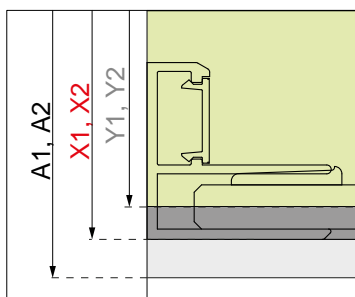

Wariant LEWY
Variant L

Wariant PRAWY
Variant R

KDJ DRZWI / KDJ DOOR

Model	A1	X1	Y1	D	H1
KDJ 100	1000	985-1000	980-995	390	2005
KDJ 110	1100	1085-1100	1080-1095	440	2005
KDJ 120	1200	1185-1200	1180-1195	490	2005
KDJ 130	1300	1285-1300	1280-1295	540	2005
KDJ 140	1400	1385-1400	1380-1395	590	2005
KDJ 150	1500	1485-1500	1480-1495	640	2005
KDJ 160	1600	1585-1600	1580-1595	690	2005

Wariant LEWY
Variant L

ŚCIANKA S1 / SIDEWALL S1

Model	A2	X2	Y2	H2
S1 70	700	685-700	680-695	2000
S1 75	750	735-750	730-745	2000
S1 80	800	785-800	780-795	2000
S1 90	900	885-900	880-895	2000
S1 100	1000	985-1000	980-995	2000
S1 110	1100	1085-1100	1080-1095	2000
S1 120	1200	1185-1200	1180-1195	2000