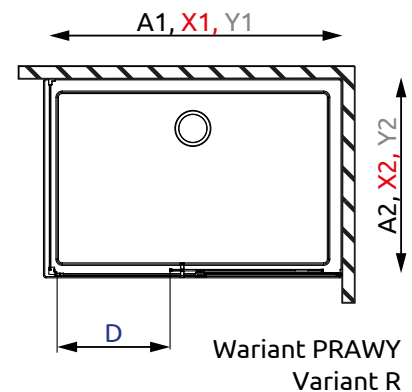

Wariant LEWY
Variant L

Wariant PRAWY
Variant R

KDJ DRZWI / KDJ DOOR

Model	A1	X1	Y1	D	H1
KDJ 100	1000	985-1000	980-995	390	2005
KDJ 110	1100	1085-1100	1080-1095	440	2005
KDJ 120	1200	1185-1200	1180-1195	490	2005
KDJ 130	1300	1285-1300	1280-1295	540	2005
KDJ 140	1400	1385-1400	1380-1395	590	2005
KDJ 150	1500	1485-1500	1480-1495	640	2005
KDJ 160	1600	1585-1600	1580-1595	690	2005

Wariant LEWY
Variant L

ŚCIANKA S1 / SIDEWALL S1

Model	A2	X2	Y2	H2
S1 70	700	685-700	680-695	2000
S1 75	750	735-750	730-745	2000
S1 80	800	785-800	780-795	2000
S1 90	900	885-900	880-895	2000
S1 100	1000	985-1000	980-995	2000
S1 110	1100	1085-1100	1080-1095	2000
S1 120	1200	1185-1200	1180-1195	2000