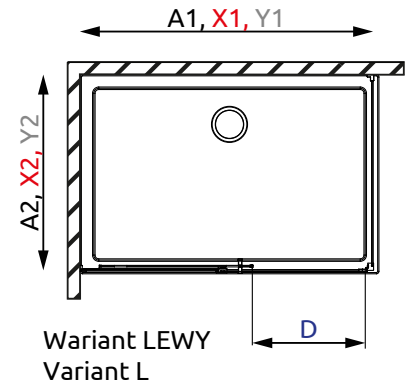

Wariant LEWY
Variant L

Wariant PRAWY
Variant R

KDJ DRZWI / KDJ DOOR

Model	A1	X1	Y1	D	H1
KDJ 100	1000	985-1000	980-995	390	2005
KDJ 110	1100	1085-1100	1080-1095	440	2005
KDJ 120	1200	1185-1200	1180-1195	490	2005
KDJ 130	1300	1285-1300	1280-1295	540	2005
KDJ 140	1400	1385-1400	1380-1395	590	2005
KDJ 150	1500	1485-1500	1480-1495	640	2005
KDJ 160	1600	1585-1600	1580-1595	690	2005

Wariant LEWY
Variant L

ŚCIANKA S1 / SIDEWALL S1

Model	A2	X2	Y2	H2
S1 70	700	685-700	680-695	2000
S1 75	750	735-750	730-745	2000
S1 80	800	785-800	780-795	2000
S1 90	900	885-900	880-895	2000
S1 100	1000	985-1000	980-995	2000
S1 110	1100	1085-1100	1080-1095	2000
S1 120	1200	1185-1200	1180-1195	2000