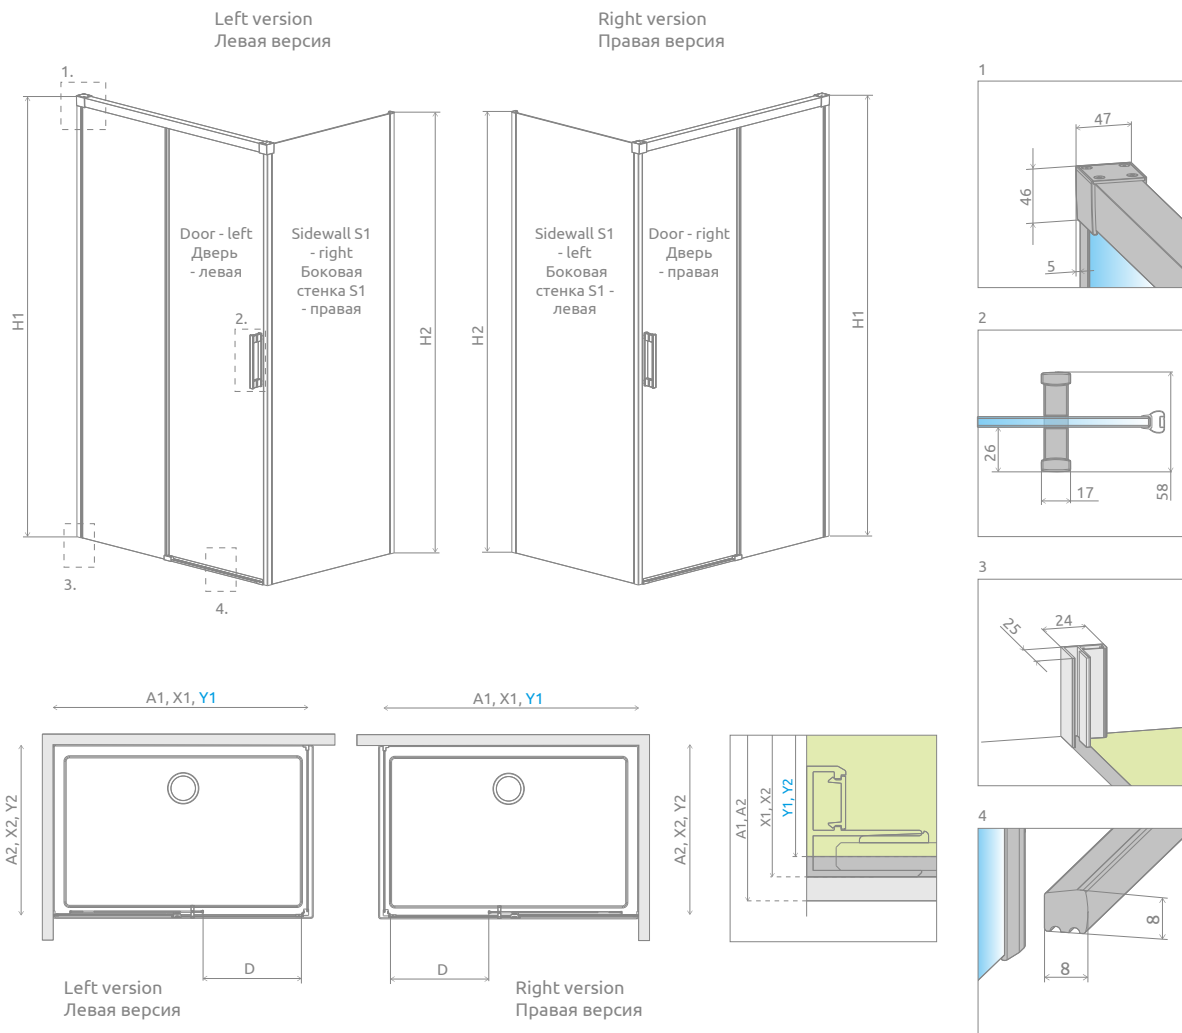

Door Дверь	A1	X1	Y1	D	H1
KDJ 100	1000	985-1000	980-995	390	2005
KDJ 110	1100	1085-1100	1080-1095	440	2005
KDJ 120	1200	1185-1200	1180-1195	490	2005
KDJ 130	1300	1285-1300	1280-1295	540	2005
KDJ 140	1400	1385-1400	1380-1395	590	2005
KDJ 150	1500	1485-1500	1480-1495	640	2005
KDJ 160	1600	1585-1600	1580-1595	690	2005

Sidewall S1 Боковая стенка S1	A2	X2	Y2	H2
S1 70	700	685-700	680-695	2000
S1 75	750	735-750	730-745	2000
S1 80	800	785-800	780-795	2000
S1 90	900	885-900	880-895	2000
S1 100	1000	985-1000	980-995	2000
S1 110	1100	1085-1100	1080-1095	2000
S1 120	1200	1185-1200	1180-1195	2000

ADDITIONAL OPTIONS | ДОПОЛНИТЕЛЬНЫЕ ОПЦИИ

MADE TO MEASURE p. 10 ПОД ЗАКАЗ стр. 36	GLASS VARIANTS p. 14 ВАРИАНТЫ ЦВЕТА СТЕКЛА стр. 40	ENGRAVING ON GLASS p. 54 ГРАВИРОВКА НА СТЕКЛЕ стр. 55	SHOWER BOARDS p. 592 ТРАПЫ И ДУШЕВЫЕ ПЛИТЫ стр. 592	TOWEL HANGER p. 19 ДЕРЖАТЕЛЬ ДЛЯ ПОЛОТЕНЕЦ стр. 45	ACCESSORIES p. 590 АКСЕССУАРЫ стр. 590

NAVIGATION | МОДЕЛЬНЫЙ РЯД