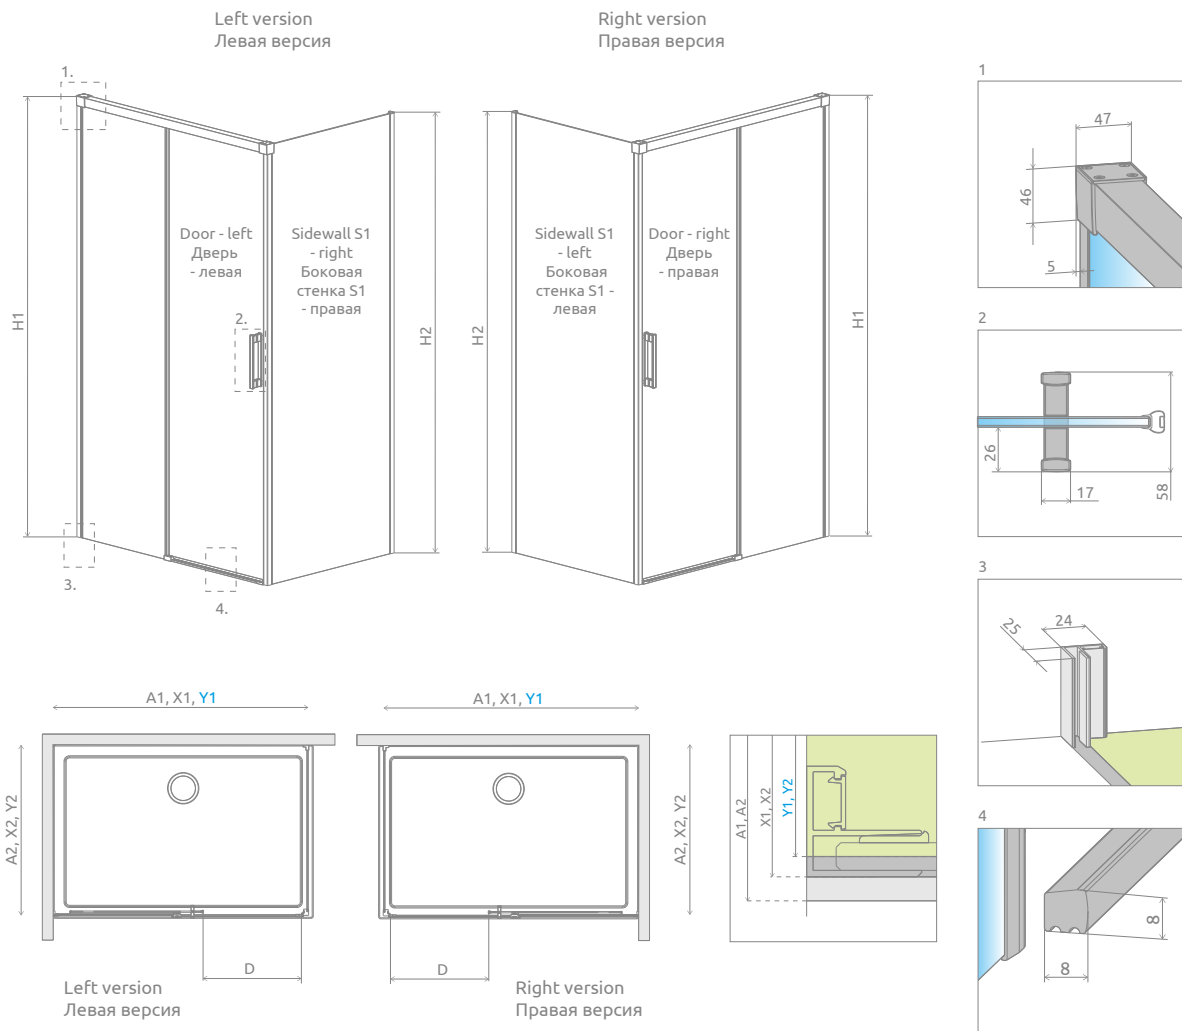

# Idea KDJ

Profile finish:

Данное изделие доступно с фурнитурой цвета:

**01** Chrome **54** Black  
**01** Хром **54** Черный

Idea KDJ + shower board, душевая плита

Shower enclosure set consists of 2 parts: sliding door and sidewall. Please specify both article numbers when making an order.

В заказе надо указать 2 номера артикулов: раздвижной двери и боковой стенки.

Door Дверь	A1	X1	Y1	D	H1
KDJ 100	1000	985-1000	980-995	390	2005
KDJ 110	1100	1085-1100	1080-1095	440	2005
KDJ 120	1200	1185-1200	1180-1195	490	2005
KDJ 130	1300	1285-1300	1280-1295	540	2005
KDJ 140	1400	1385-1400	1380-1395	590	2005
KDJ 150	1500	1485-1500	1480-1495	640	2005
KDJ 160	1600	1585-1600	1580-1595	690	2005

Sidewall S1 Боковая стенка S1	A2	X2	Y2	H2
S1 70	700	685-700	680-695	2000
S1 75	750	735-750	730-745	2000
S1 80	800	785-800	780-795	2000
S1 90	900	885-900	880-895	2000
S1 100	1000	985-1000	980-995	2000
S1 110	1100	1085-1100	1080-1095	2000
S1 120	1200	1185-1200	1180-1195	2000