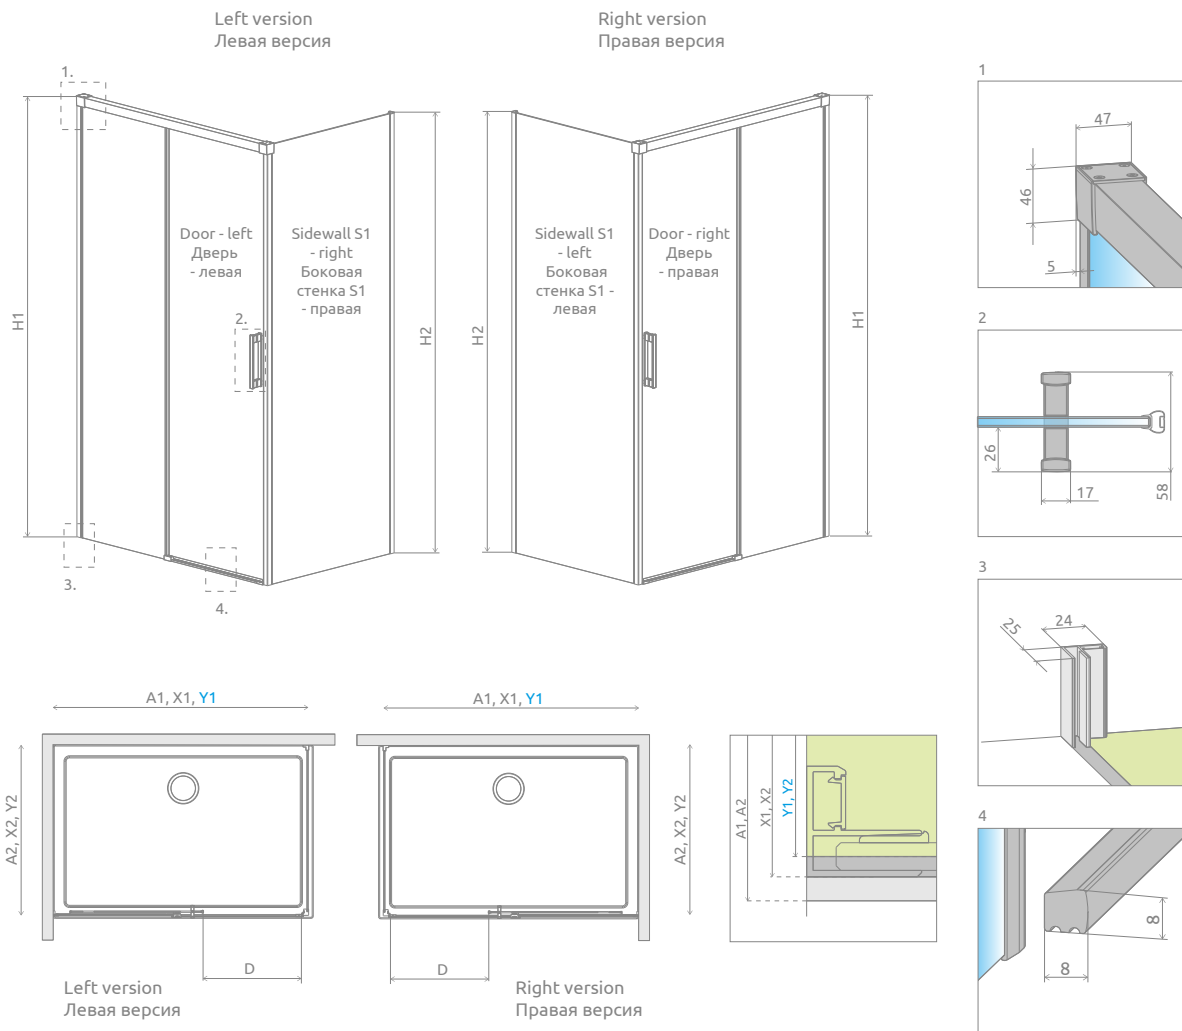

Door Дверь	A1	X1	Y1	D	H1
KDJ 100	1000	985-1000	980-995	390	2005
KDJ 110	1100	1085-1100	1080-1095	440	2005
KDJ 120	1200	1185-1200	1180-1195	490	2005
KDJ 130	1300	1285-1300	1280-1295	540	2005
KDJ 140	1400	1385-1400	1380-1395	590	2005
KDJ 150	1500	1485-1500	1480-1495	640	2005
KDJ 160	1600	1585-1600	1580-1595	690	2005

Sidewall S1 Боковая стенка S1	A2	X2	Y2	H2
S1 70	700	685-700	680-695	2000
S1 75	750	735-750	730-745	2000
S1 80	800	785-800	780-795	2000
S1 90	900	885-900	880-895	2000
S1 100	1000	985-1000	980-995	2000
S1 110	1100	1085-1100	1080-1095	2000
S1 120	1200	1185-1200	1180-1195	2000

ADDITIONAL OPTIONS | ДОПОЛНИТЕЛЬНЫЕ ОПЦИИ

MADE TO MEASURE p. 10 ПОД ЗАКАЗ стр. 36	GLASS VARIANTS p. 14 ВАРИАНТЫ ЦВЕТА СТЕКЛА стр. 40	ENGRAVING ON GLASS p. 54 ГРАВИРОВКА НА СТЕКЛЕ стр. 55	SHOWER BOARDS p. 592 ТРАПЫ И ДУШЕВЫЕ ПЛИТЫ стр. 592	TOWEL HANGER p. 19 ДЕРЖАТЕЛЬ ДЛЯ ПОЛОТЕНЕЦ стр. 45	ACCESSORIES p. 590 АКСЕССУАРЫ стр. 590

NAVIGATION | МОДЕЛЬНЫЙ РЯД